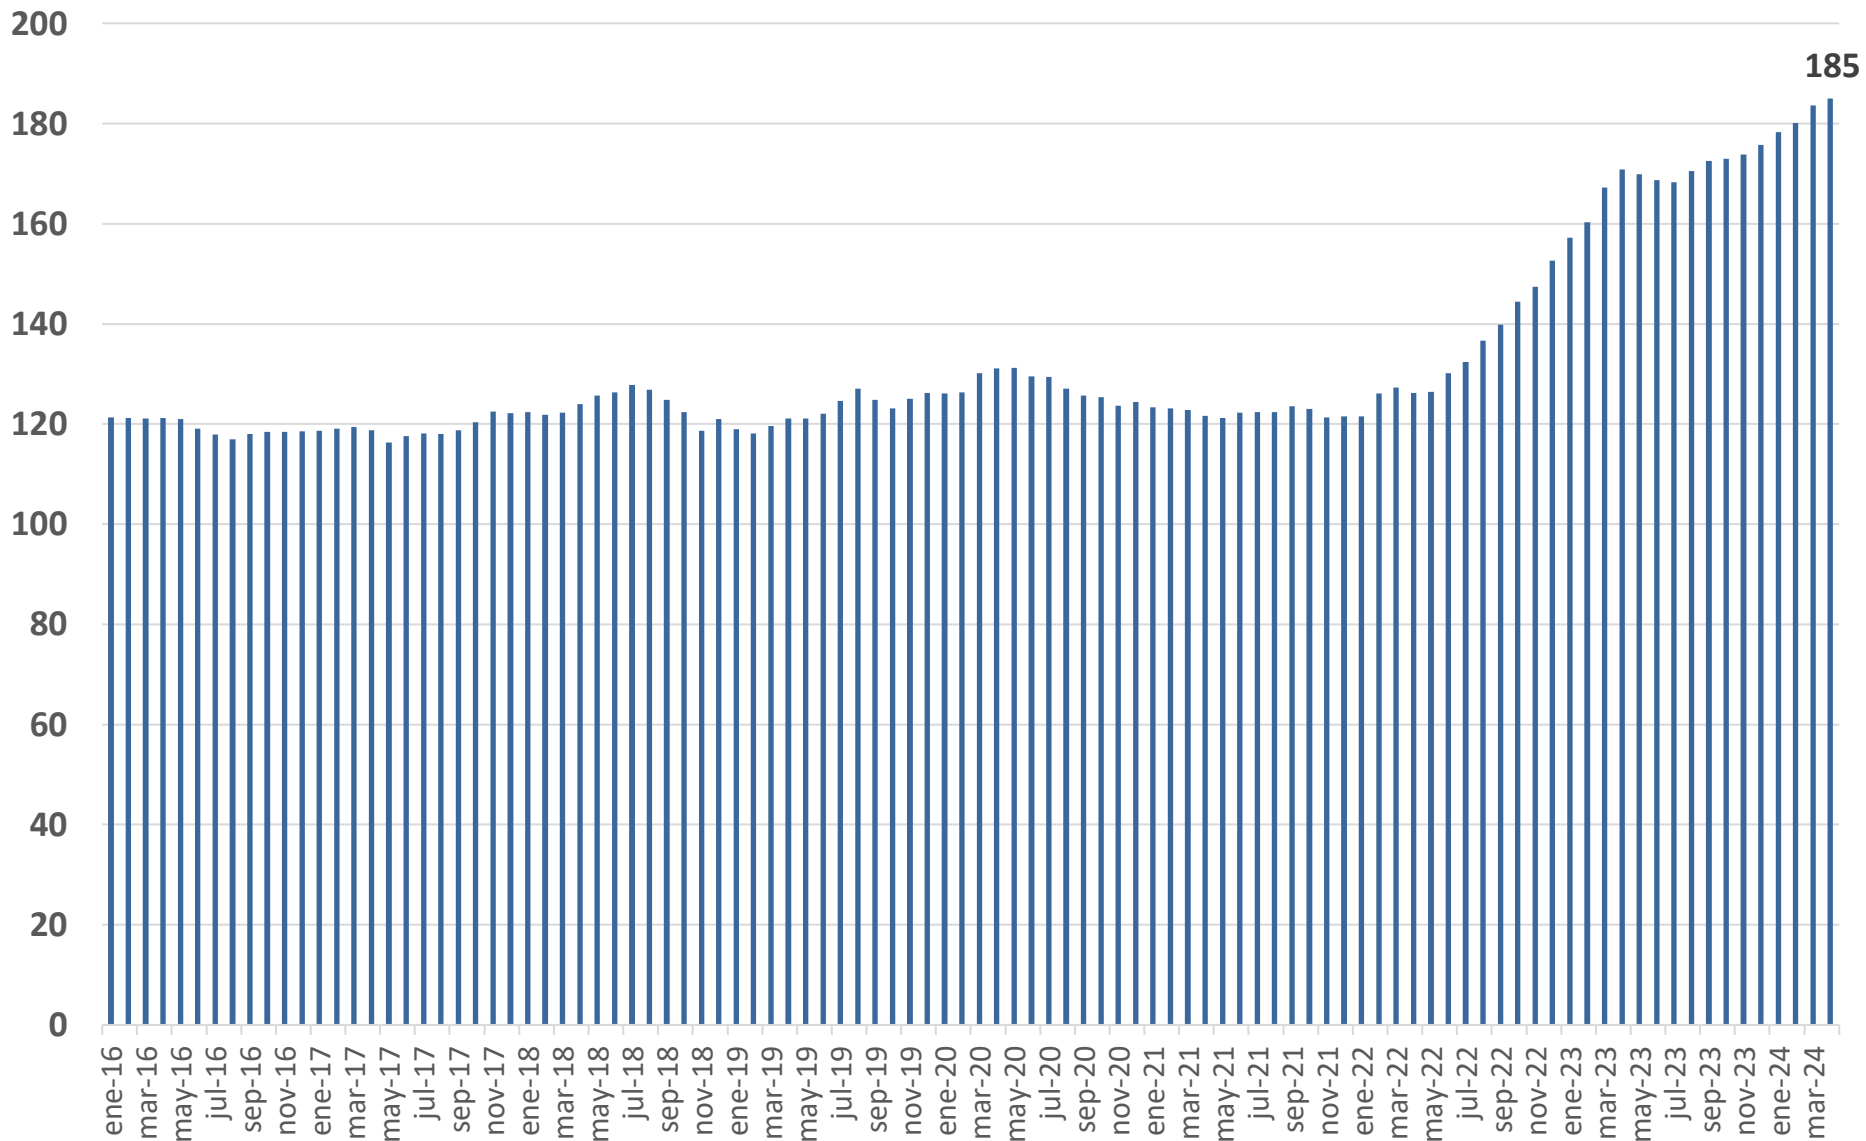

Costa Rica: Precio ponderado de los productos lácteos al consumidor. Centavos de dólar por Kilogramo. Enero 2016 – abril 2024.

Fuente: CNPL con datos de INEC, 2024.