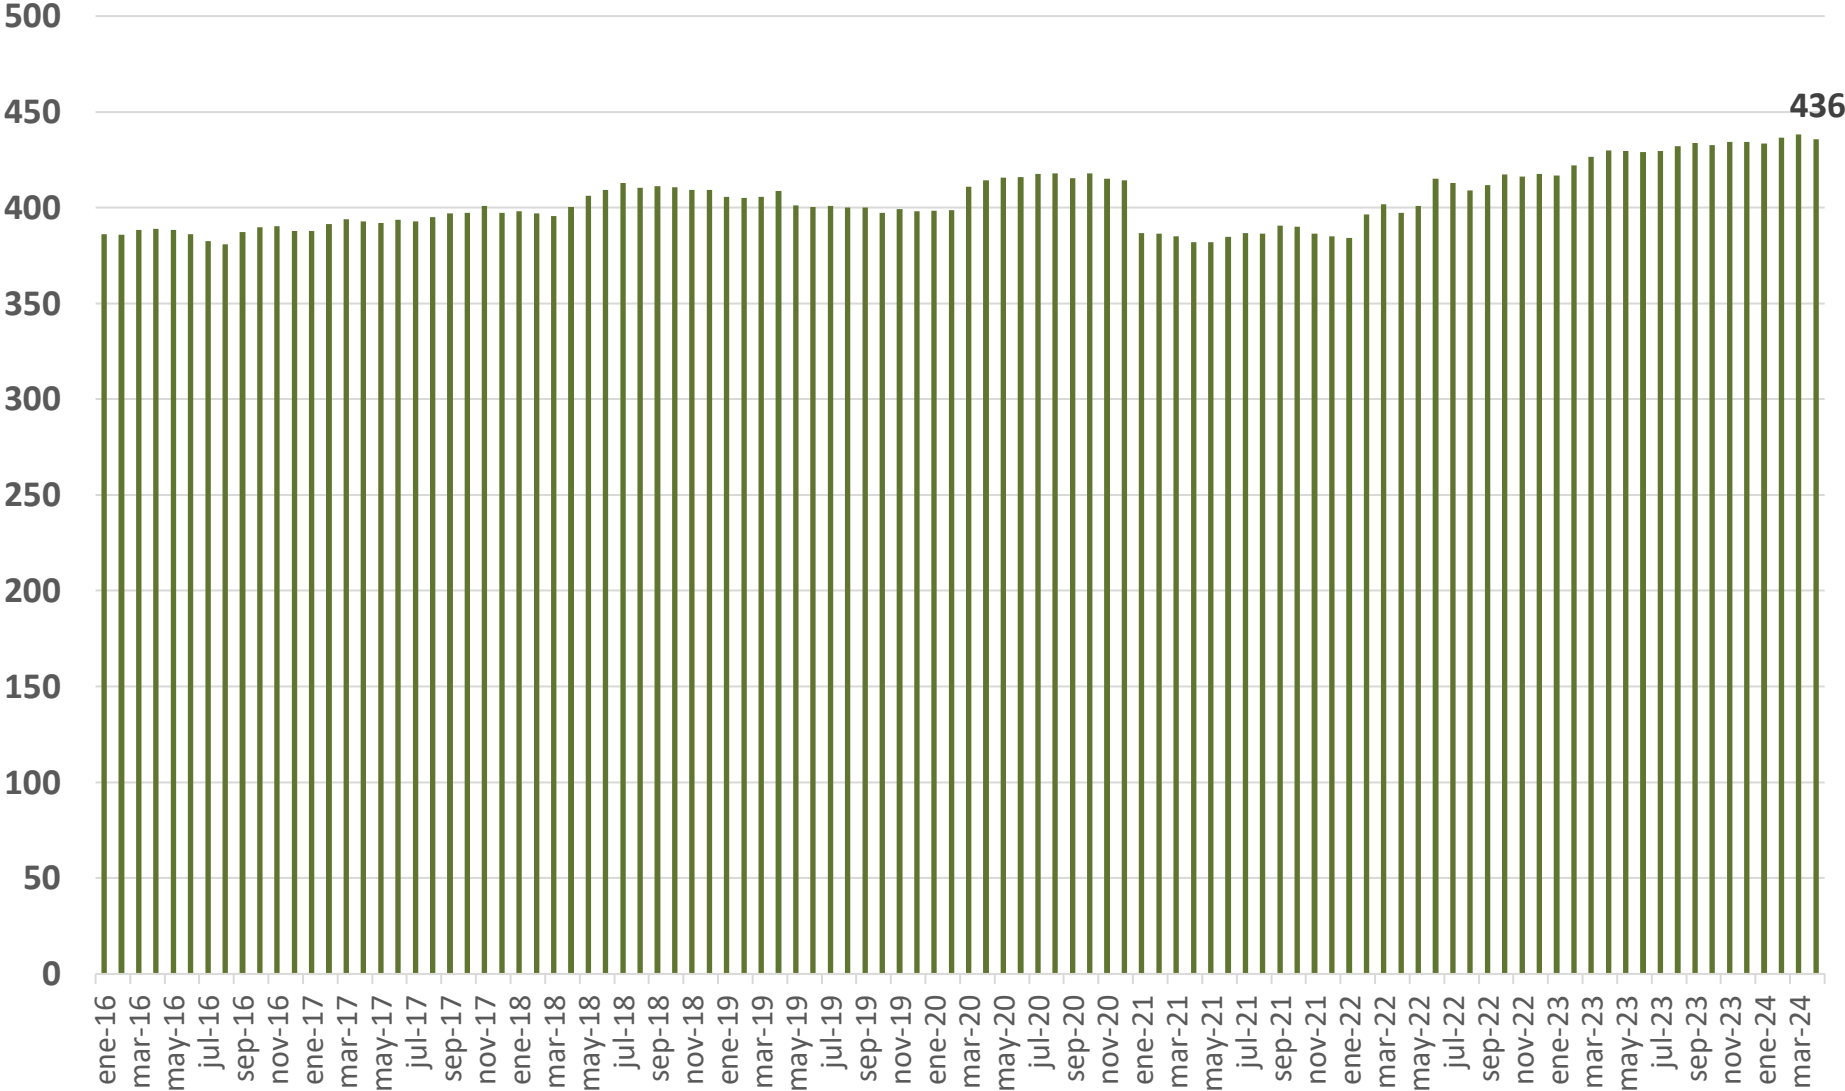

**Costa Rica: Precio ponderado de los productos lácteos al consumidor.
Colones constantes por Kilogramo. Enero 2016 – abril 2024.**

Fuente: CNPL con datos de INEC, 2024.