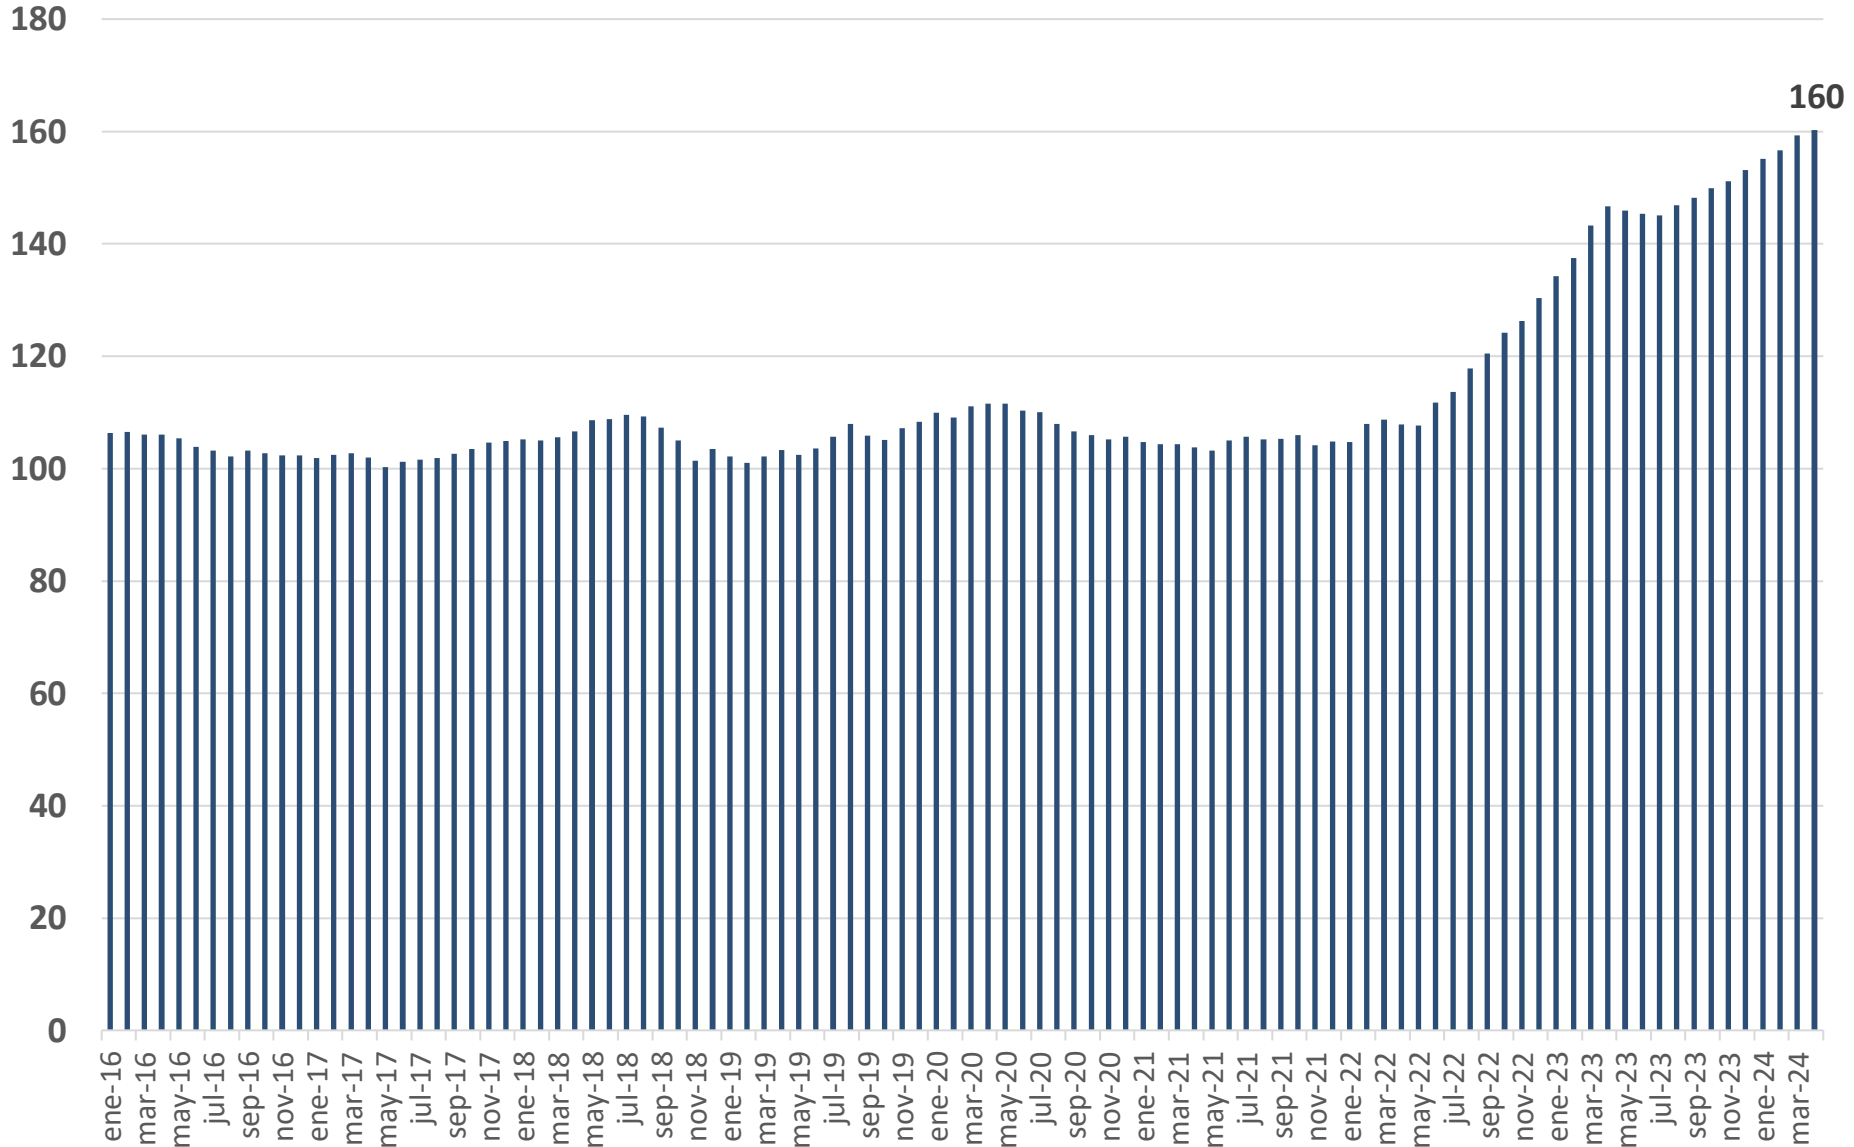

Costa Rica: Precio de leche fluida. Centavos de dólar por litro. Enero 2016 – abril 2024.

Fuente: CNPL con datos de INEC, 2024.