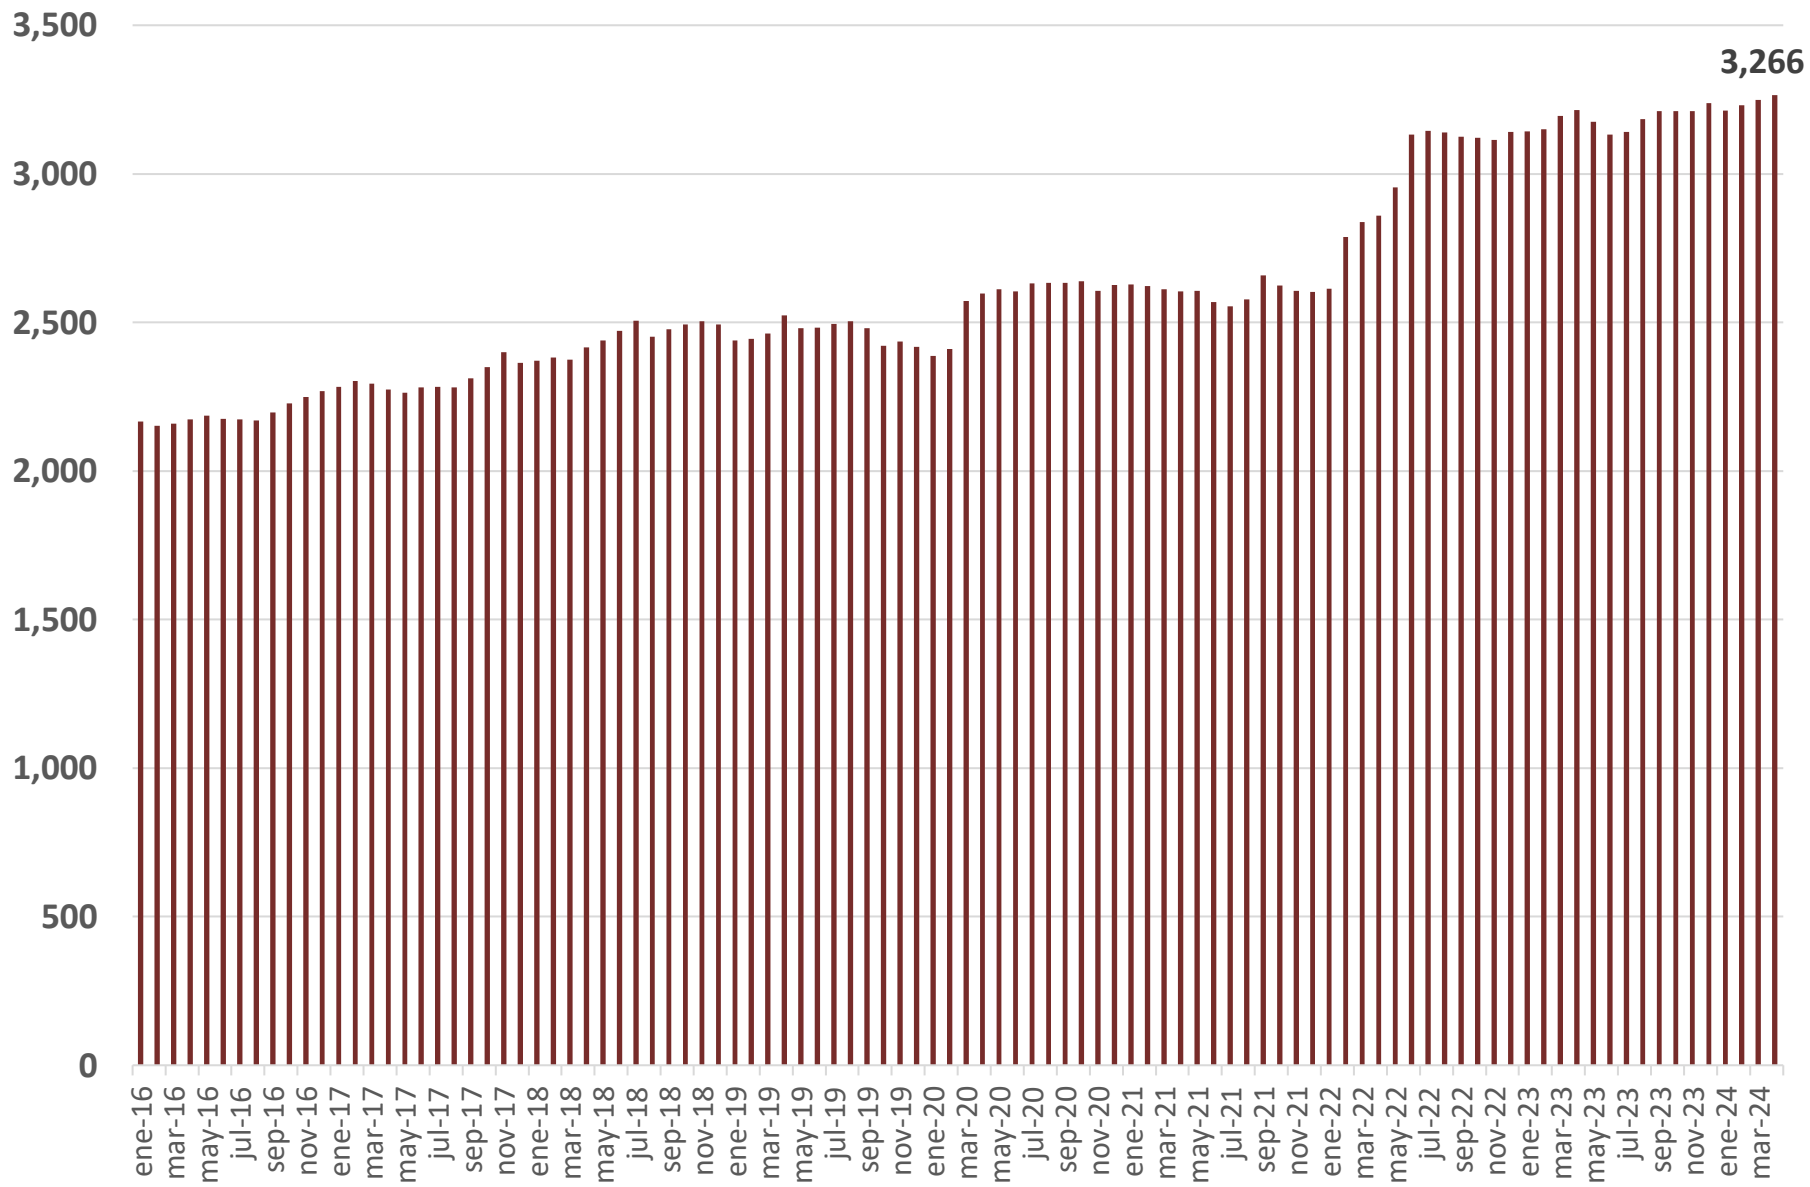

# **Precio al Consumidor de los Productos Lácteos en Costa Rica**

**En colones corrientes**

# Costa Rica: Precio de leche fluida. Colones por litro. Enero 2016 – abril 2024.

Fuente: CNPL con datos de INEC, 2024.

# Costa Rica: Precio de leche en polvo. Colones por bolsa. Enero 2016 – abril 2024.

Fuente: CNPL con datos de INEC, 2024.