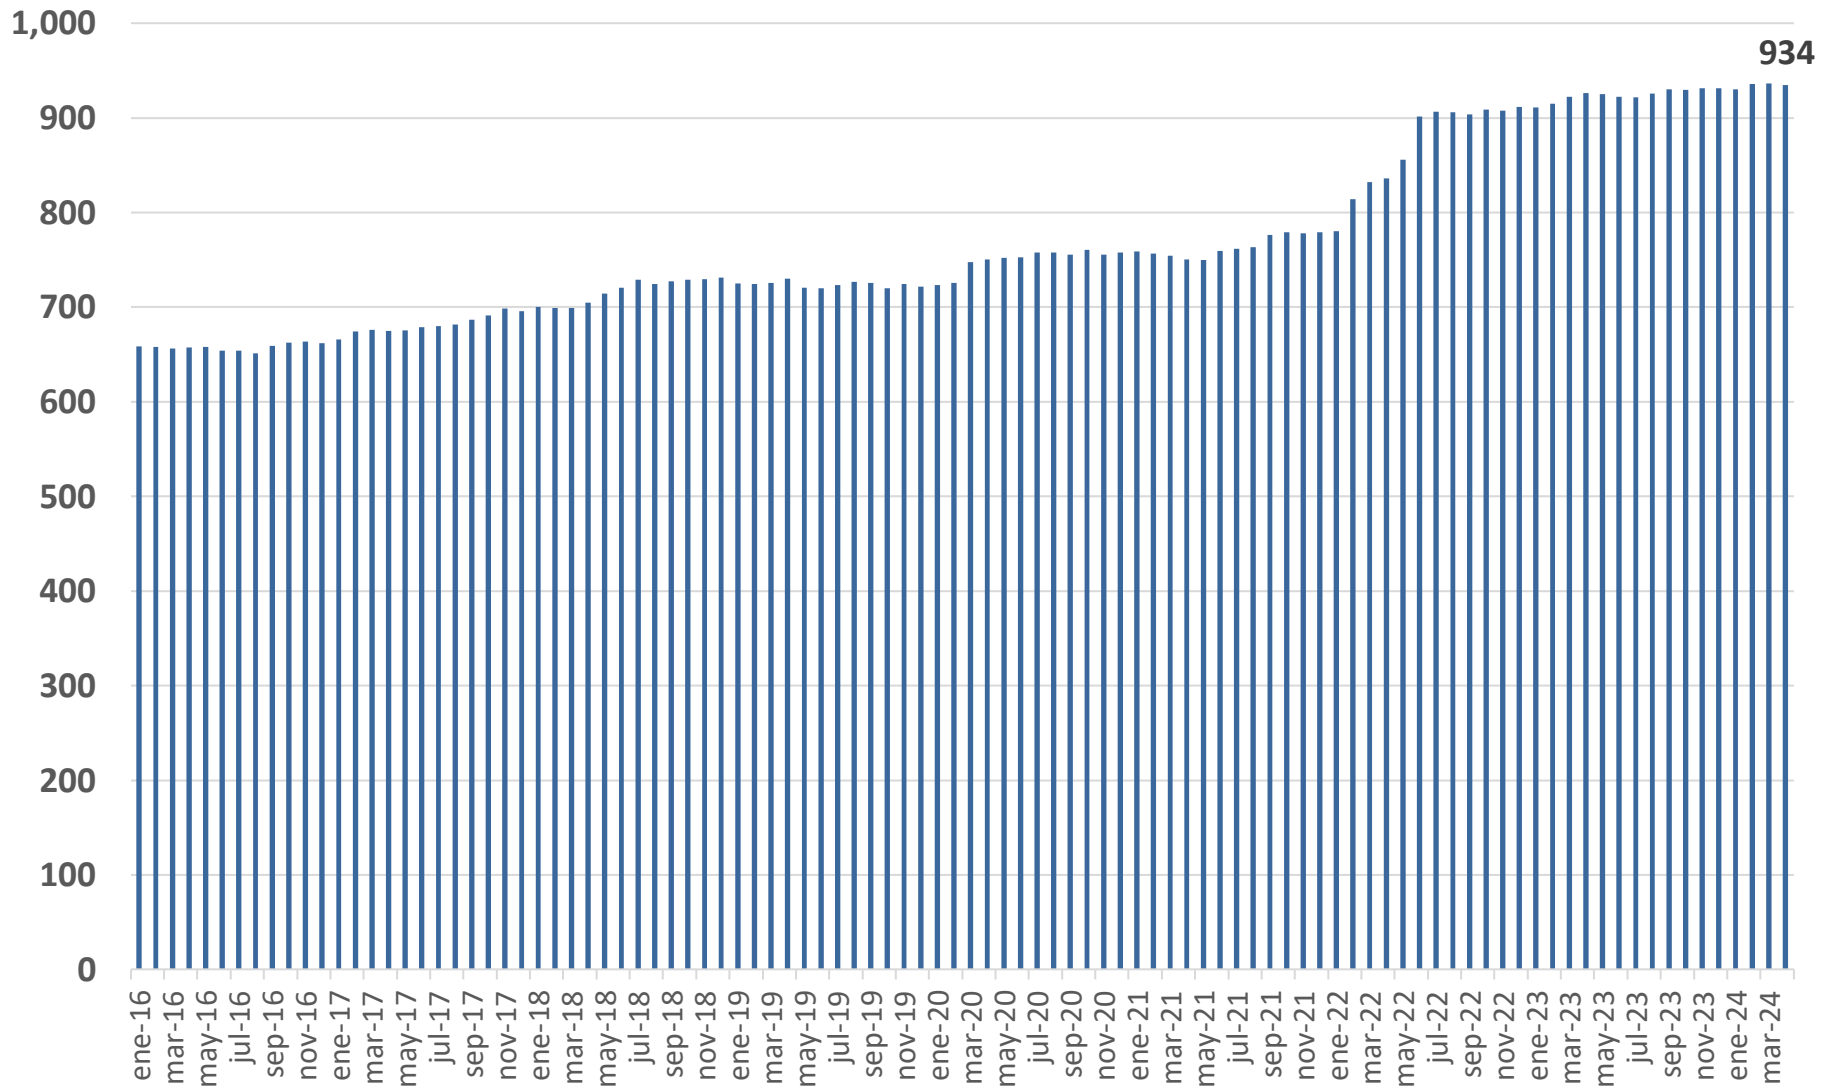

Costa Rica: Precio ponderado de productos lácteos al consumidor. Colones por Kilogramo. Enero 2016 - abril 2024.

Fuente: CNPL con datos de INEC, 2024.