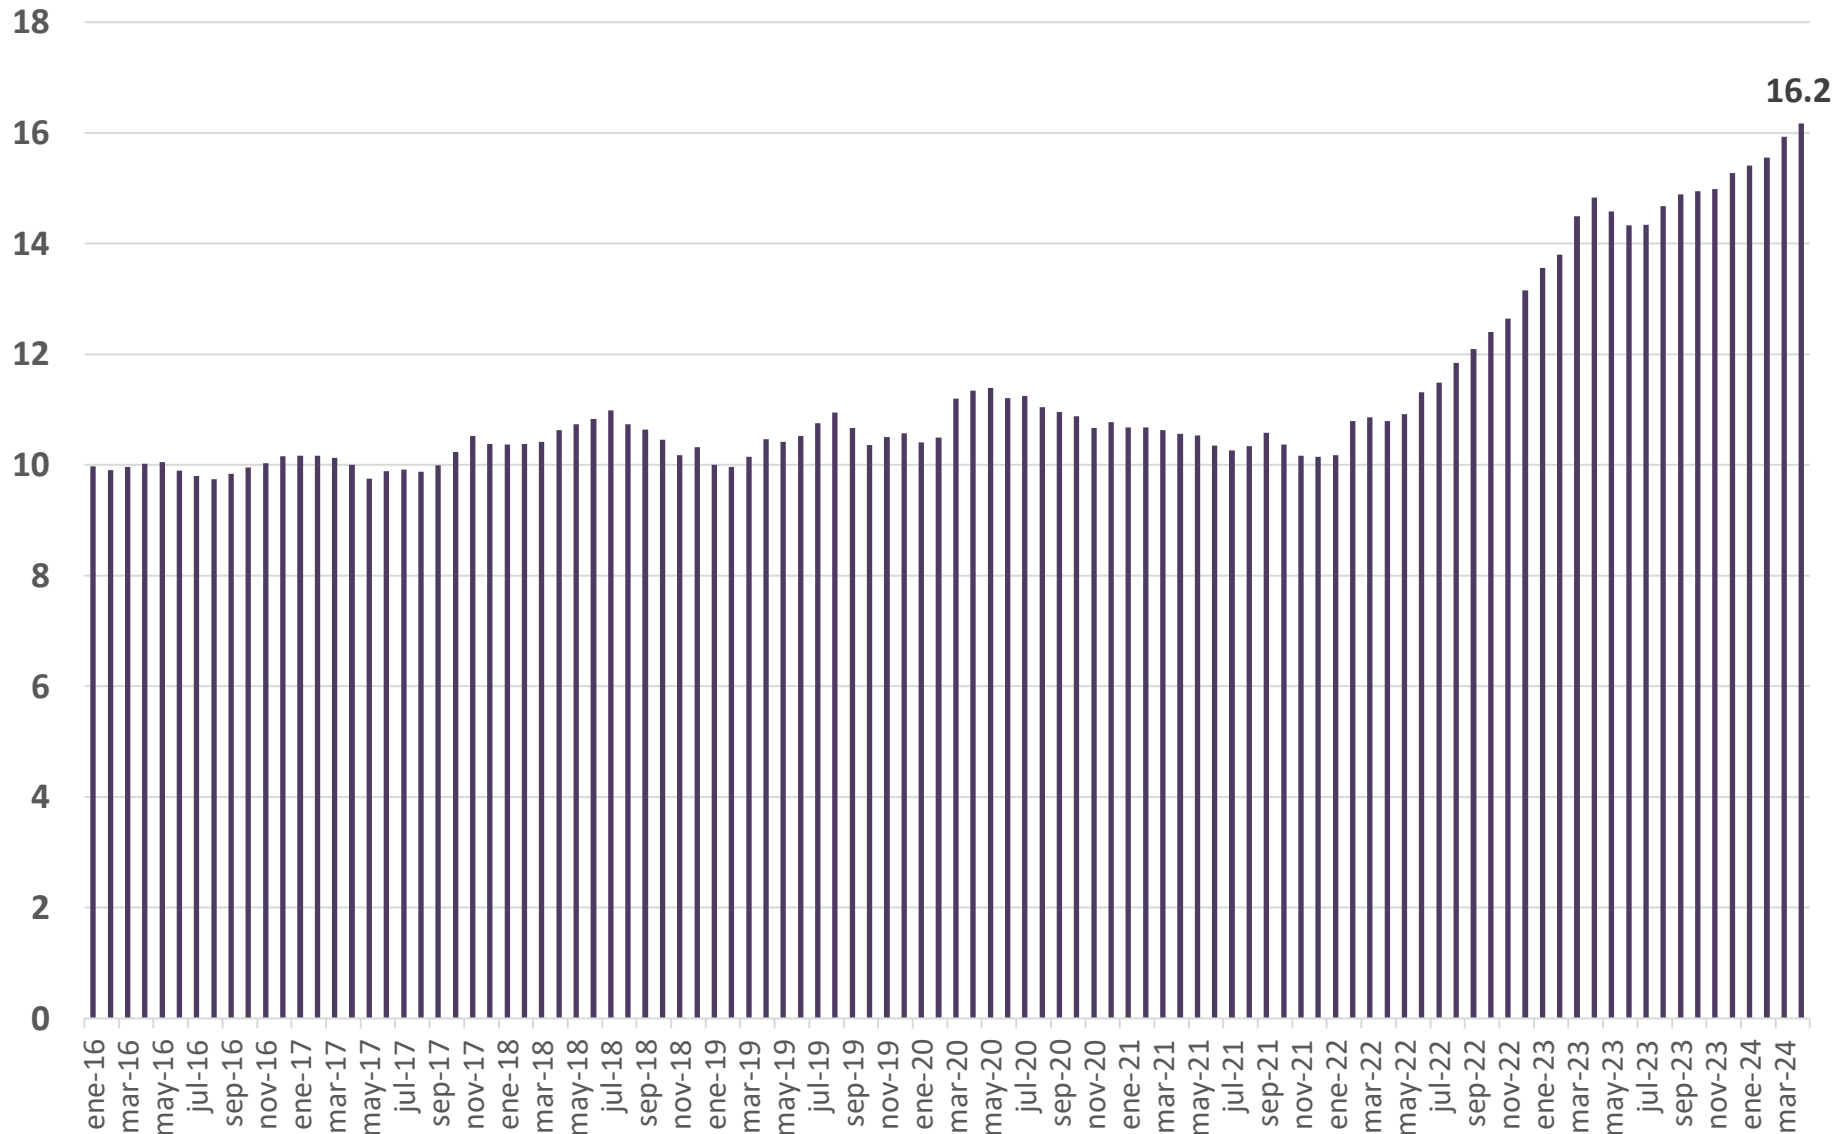

Costa Rica: Precio de leche polvo. Dólares por Kilogramo. Enero 2016 – abril 2024.

Fuente: CNPL con datos de INEC, 2024.