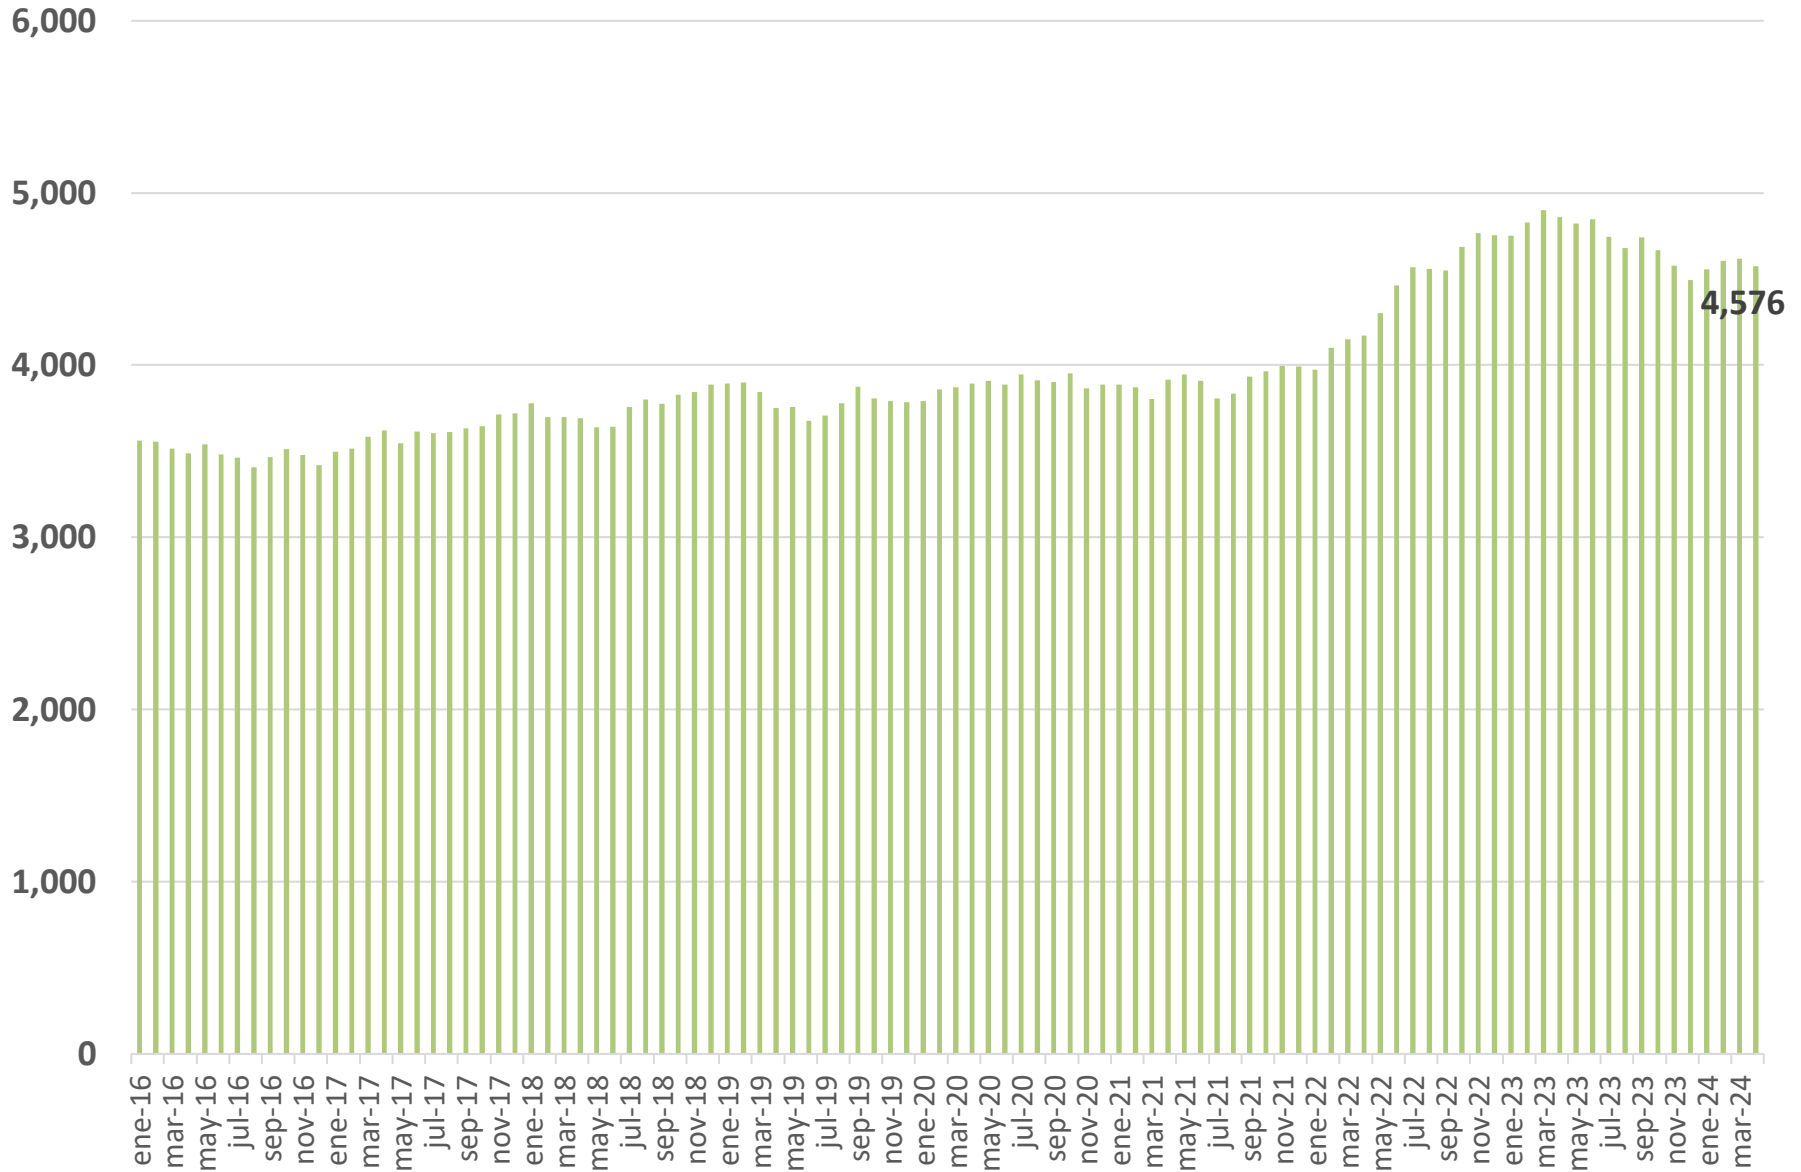

Costa Rica: Precio del queso fresco. Colones por Kilogramo. Enero 2016 – abril 2024.

Fuente: CNPL con datos de INEC, 2024.