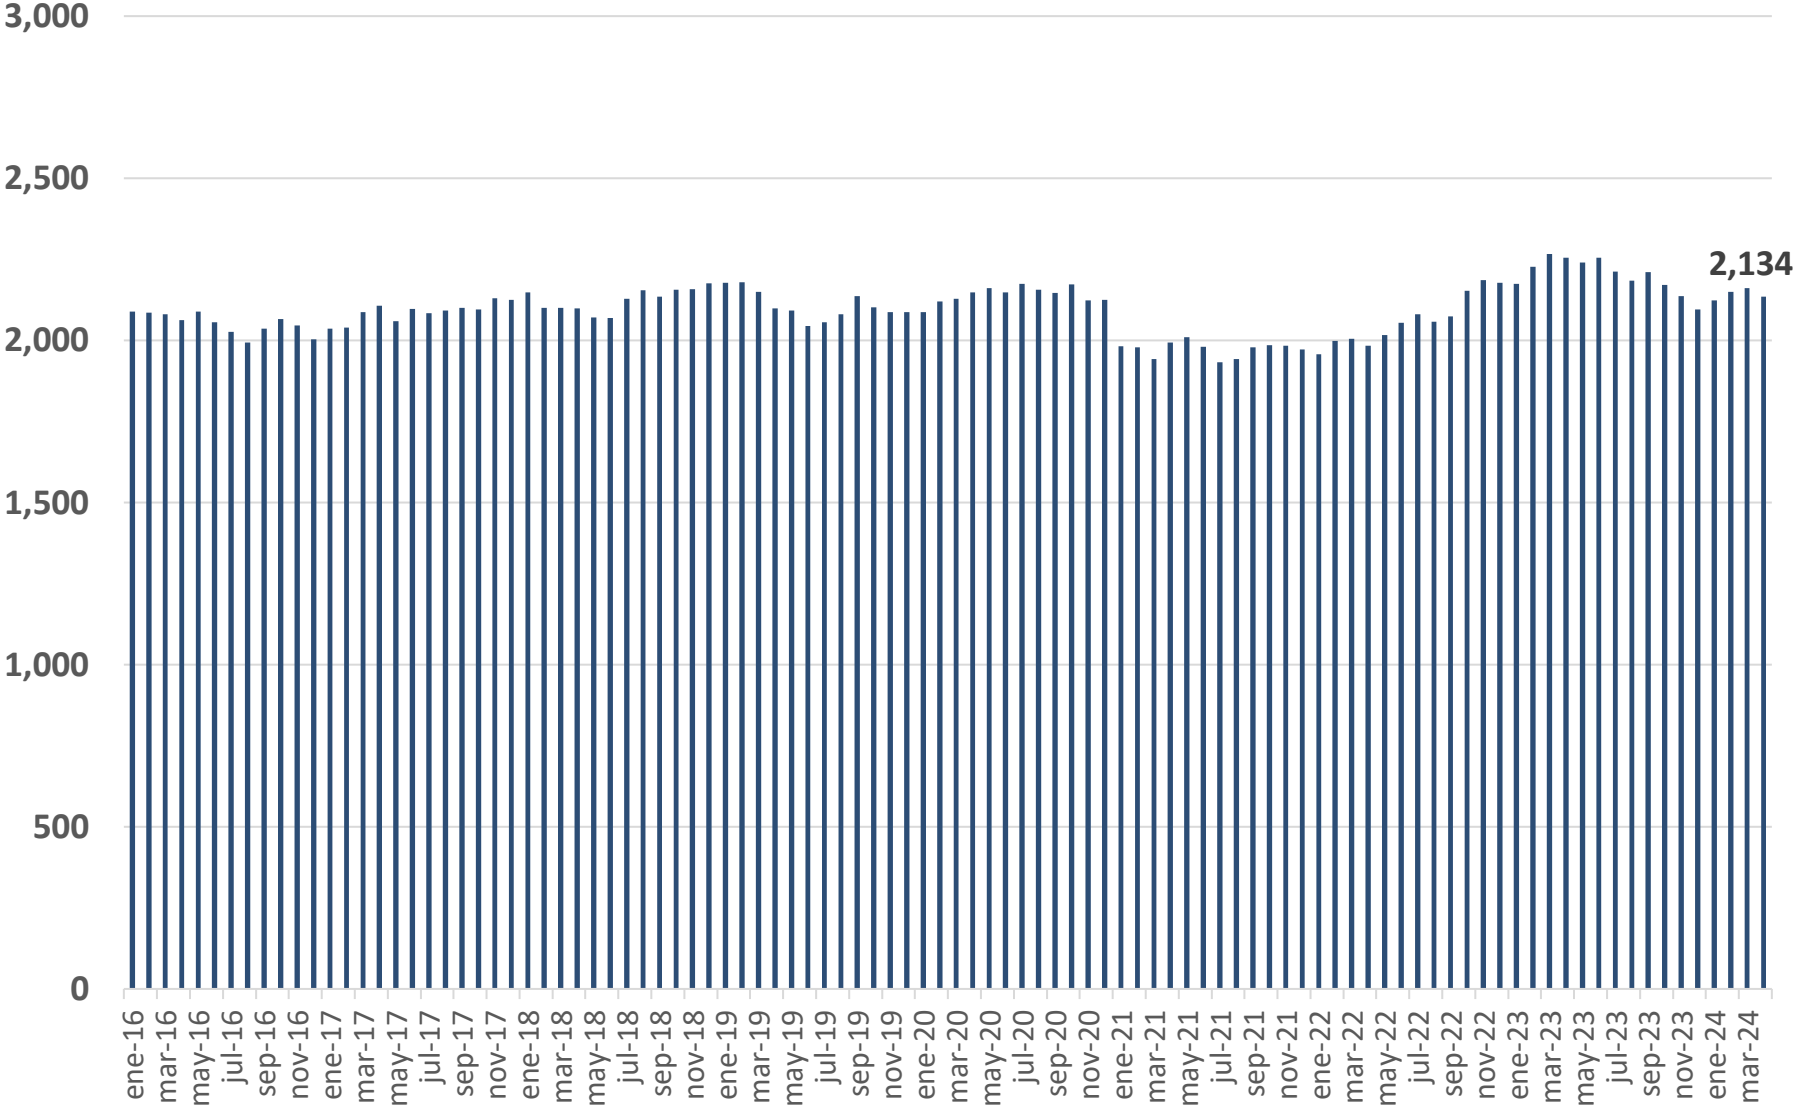

**Costa Rica: Precio del queso fresco. Colones constantes por Kilogramo.
Enero 2016 – abril 2024.**

Fuente: CNPL con datos de INEC, 2024.