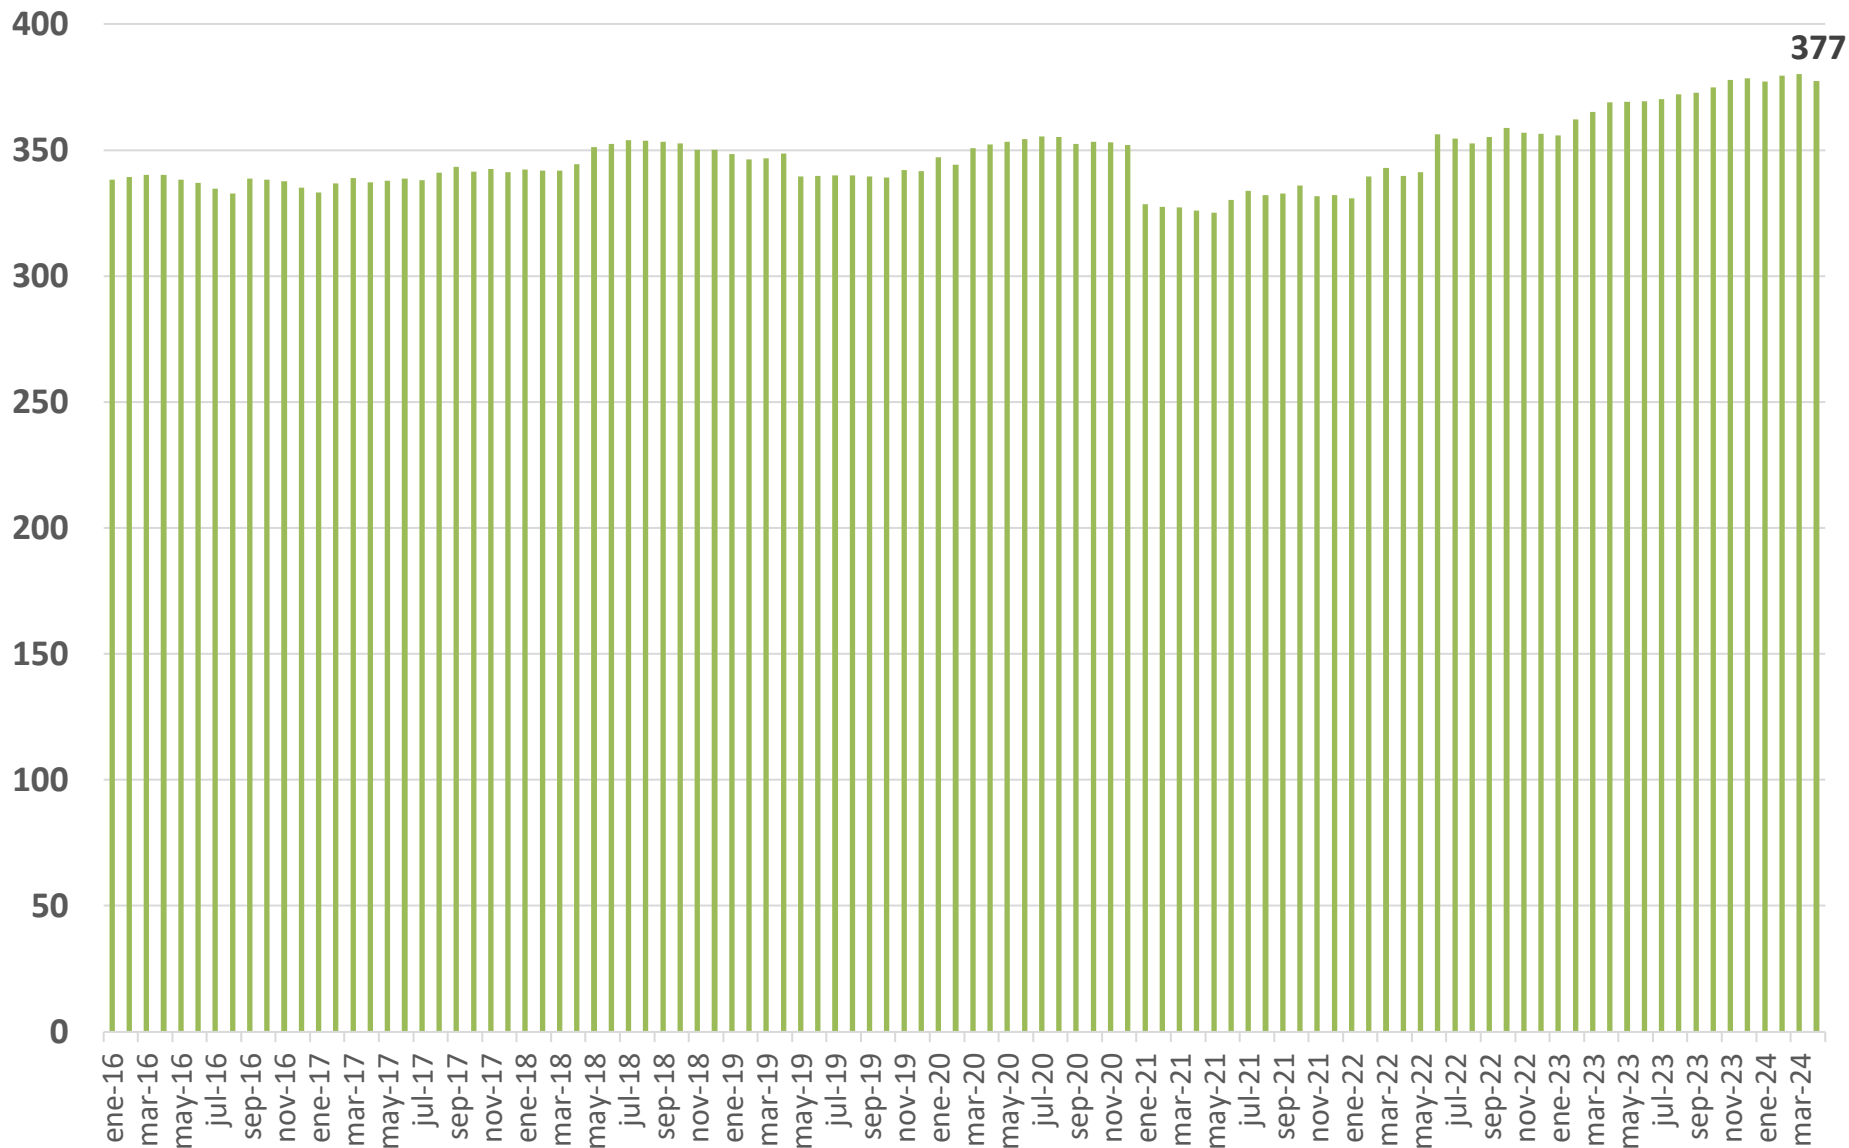

Costa Rica: Precio de leche fluida. Colones constantes por litro. Enero 2016 – abril 2024.

Fuente: CNPL con datos de INEC, 2024.