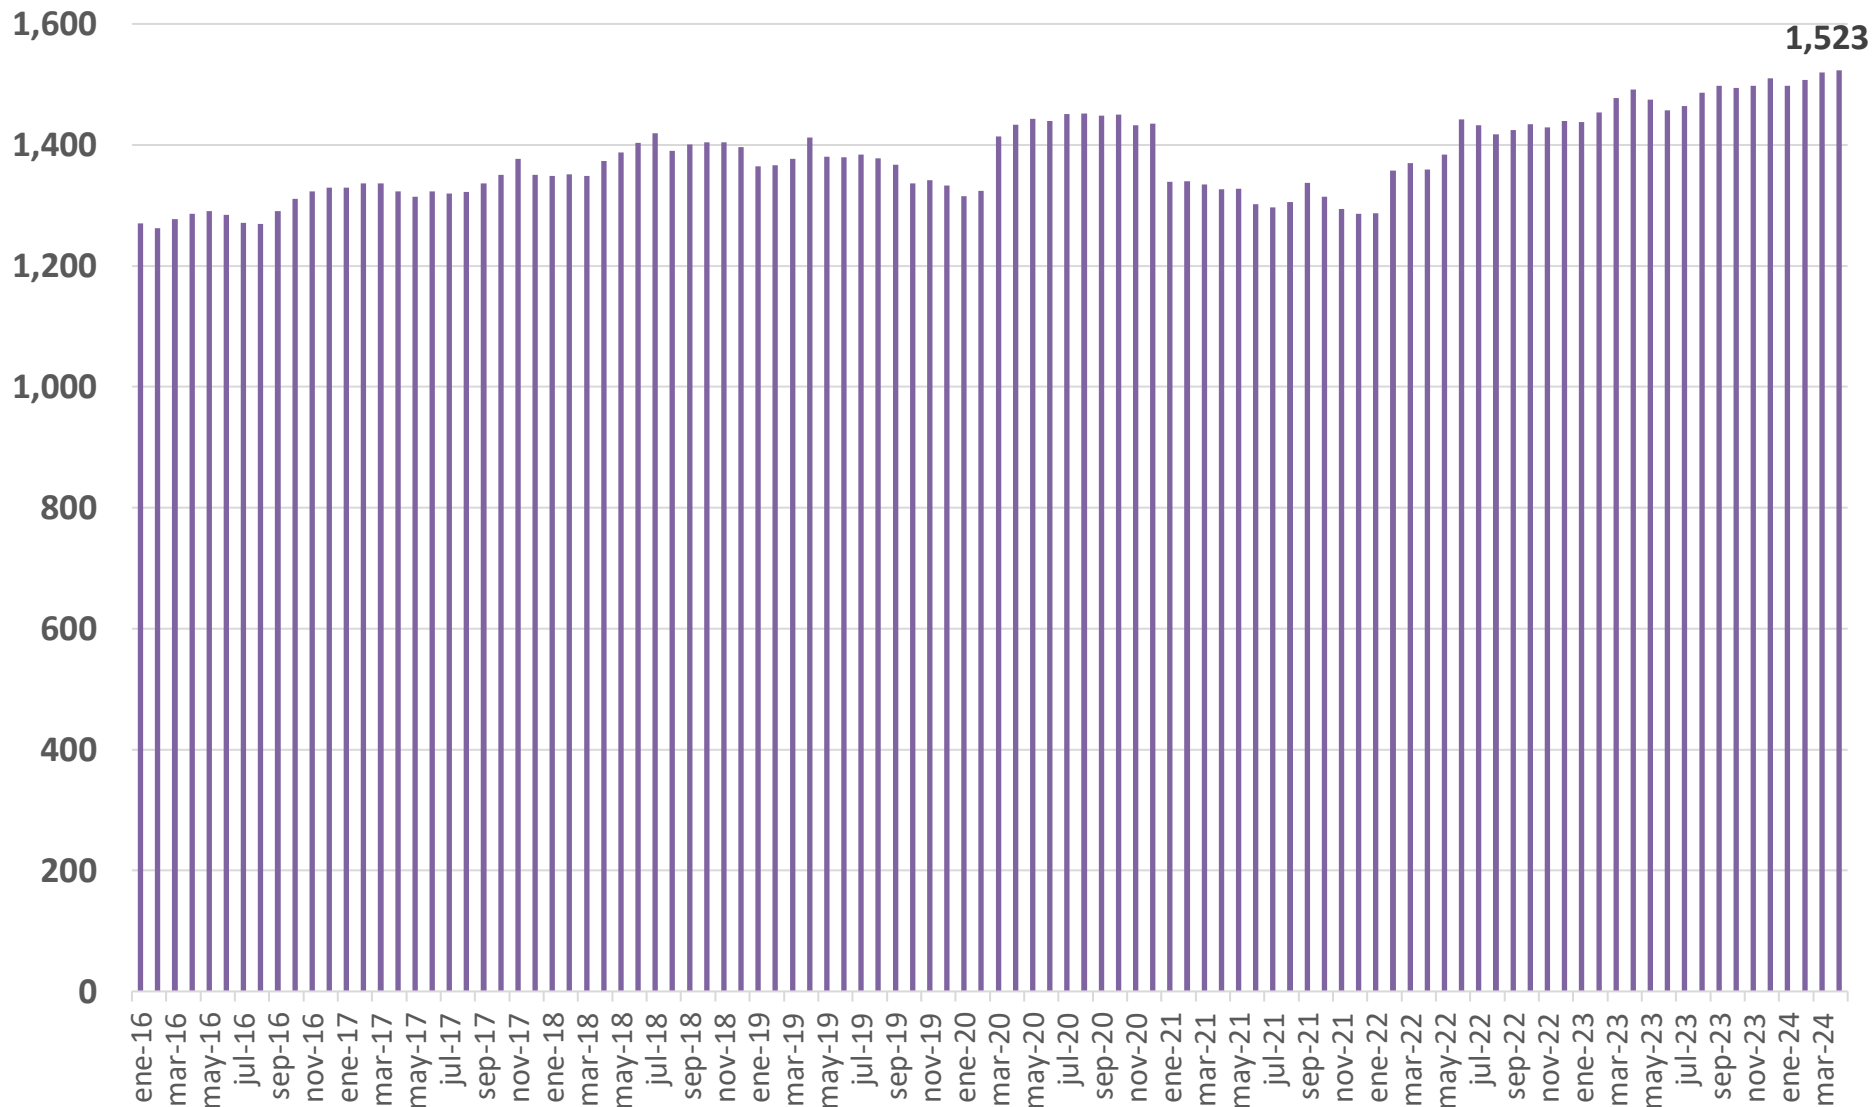

Costa Rica: Precio de leche en polvo. Colones constantes por bolsa. Enero 2016 – abril 2024.

Fuente: CNPL con datos de INEC, 2024.