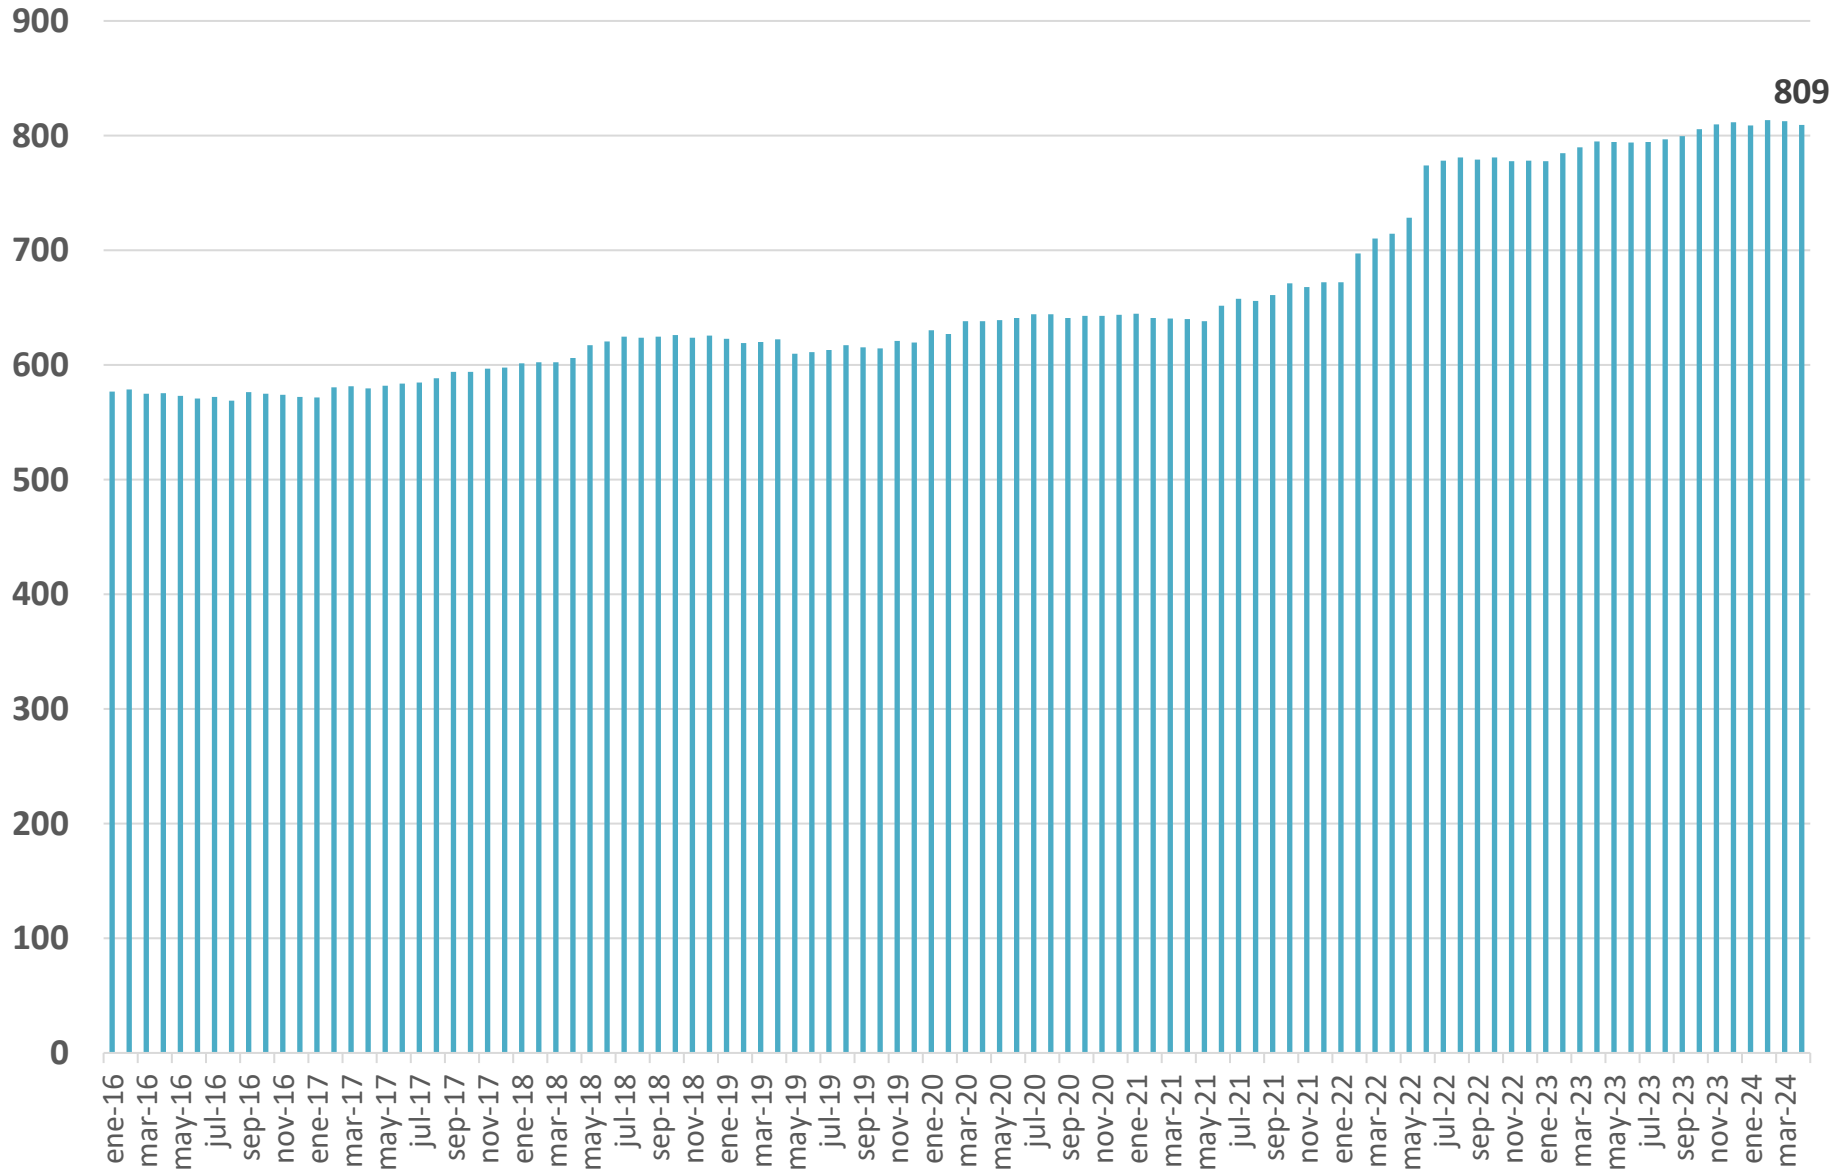

Costa Rica: Precio de leche fluida. Colones por litro. Enero 2016 – abril 2024.

Fuente: CNPL con datos de INEC, 2024.