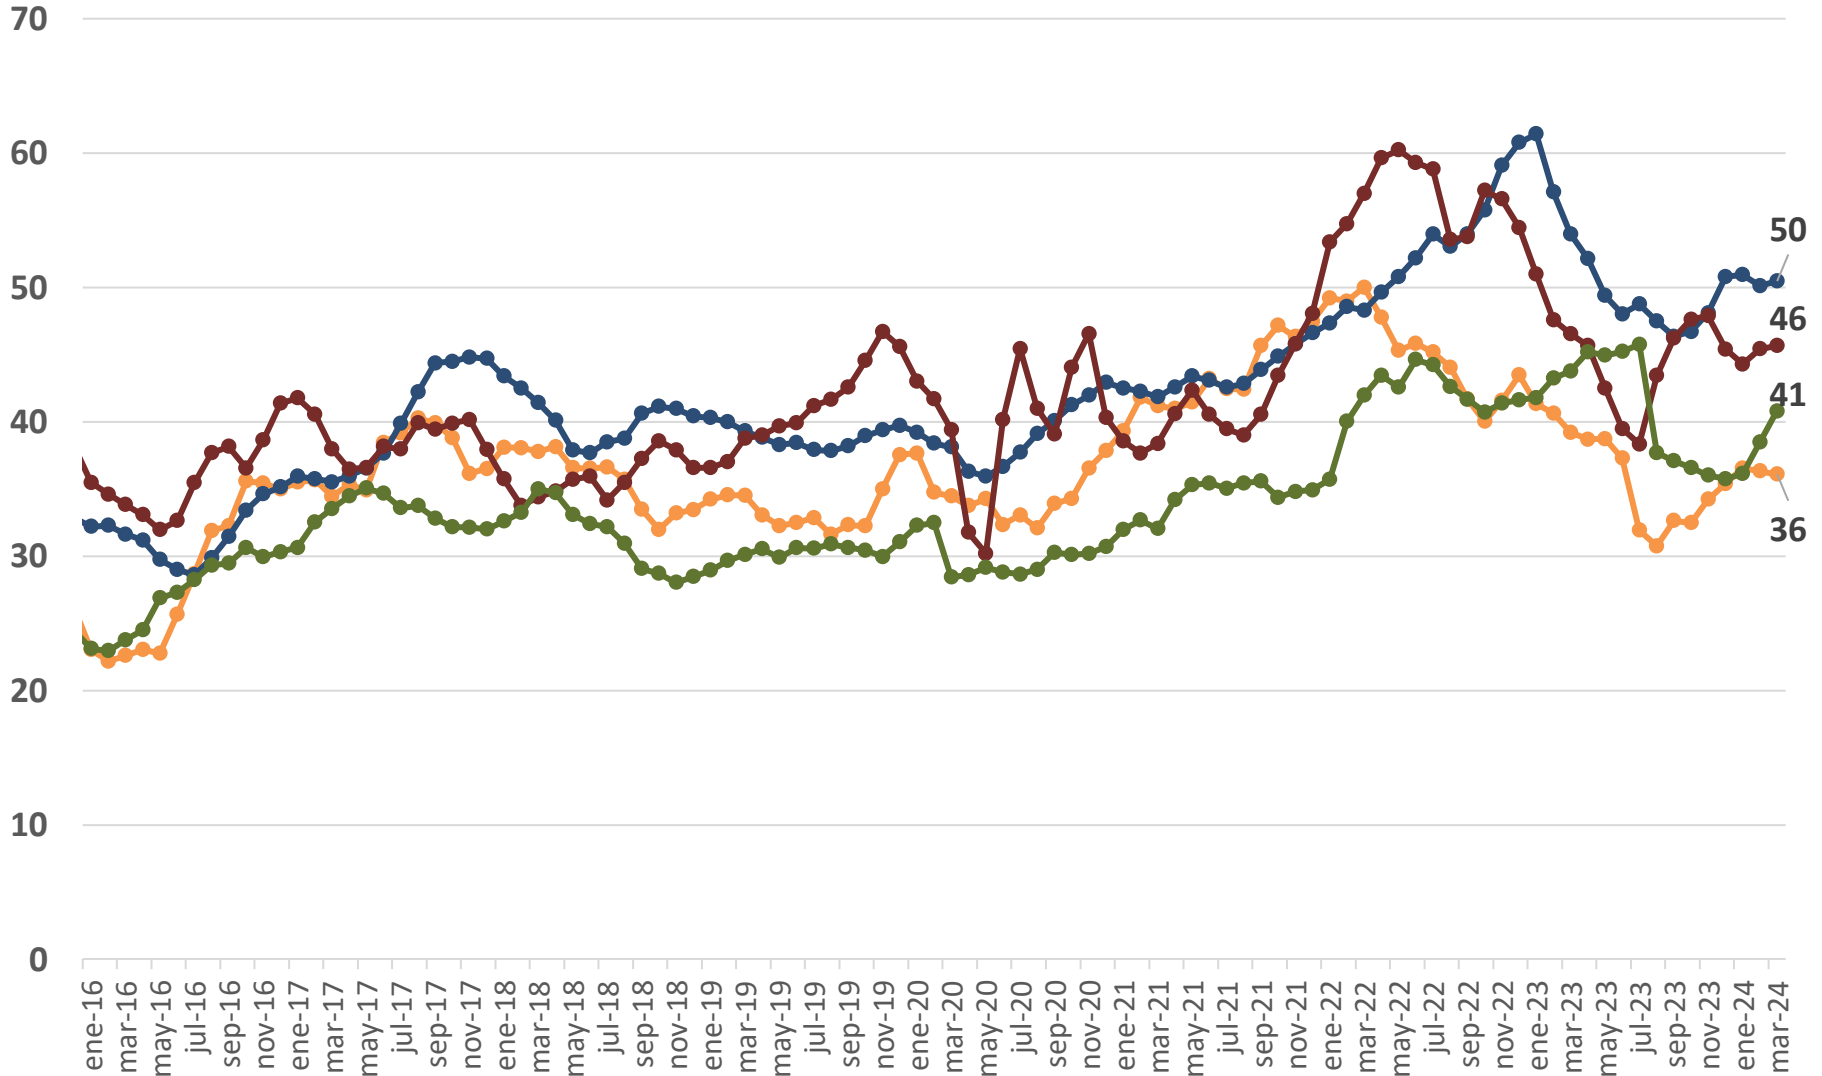

Precio pagado al productor en EEUU, Europa, Uruguay y Nueva Zelanda. Valores en centavos de dólar por kg. Enero 2016 - marzo 2024.

Nueva Zelanda   Unión Europea   Estados Unidos   Uruguay

Fuente: CNPL con datos clal.it, 2024.