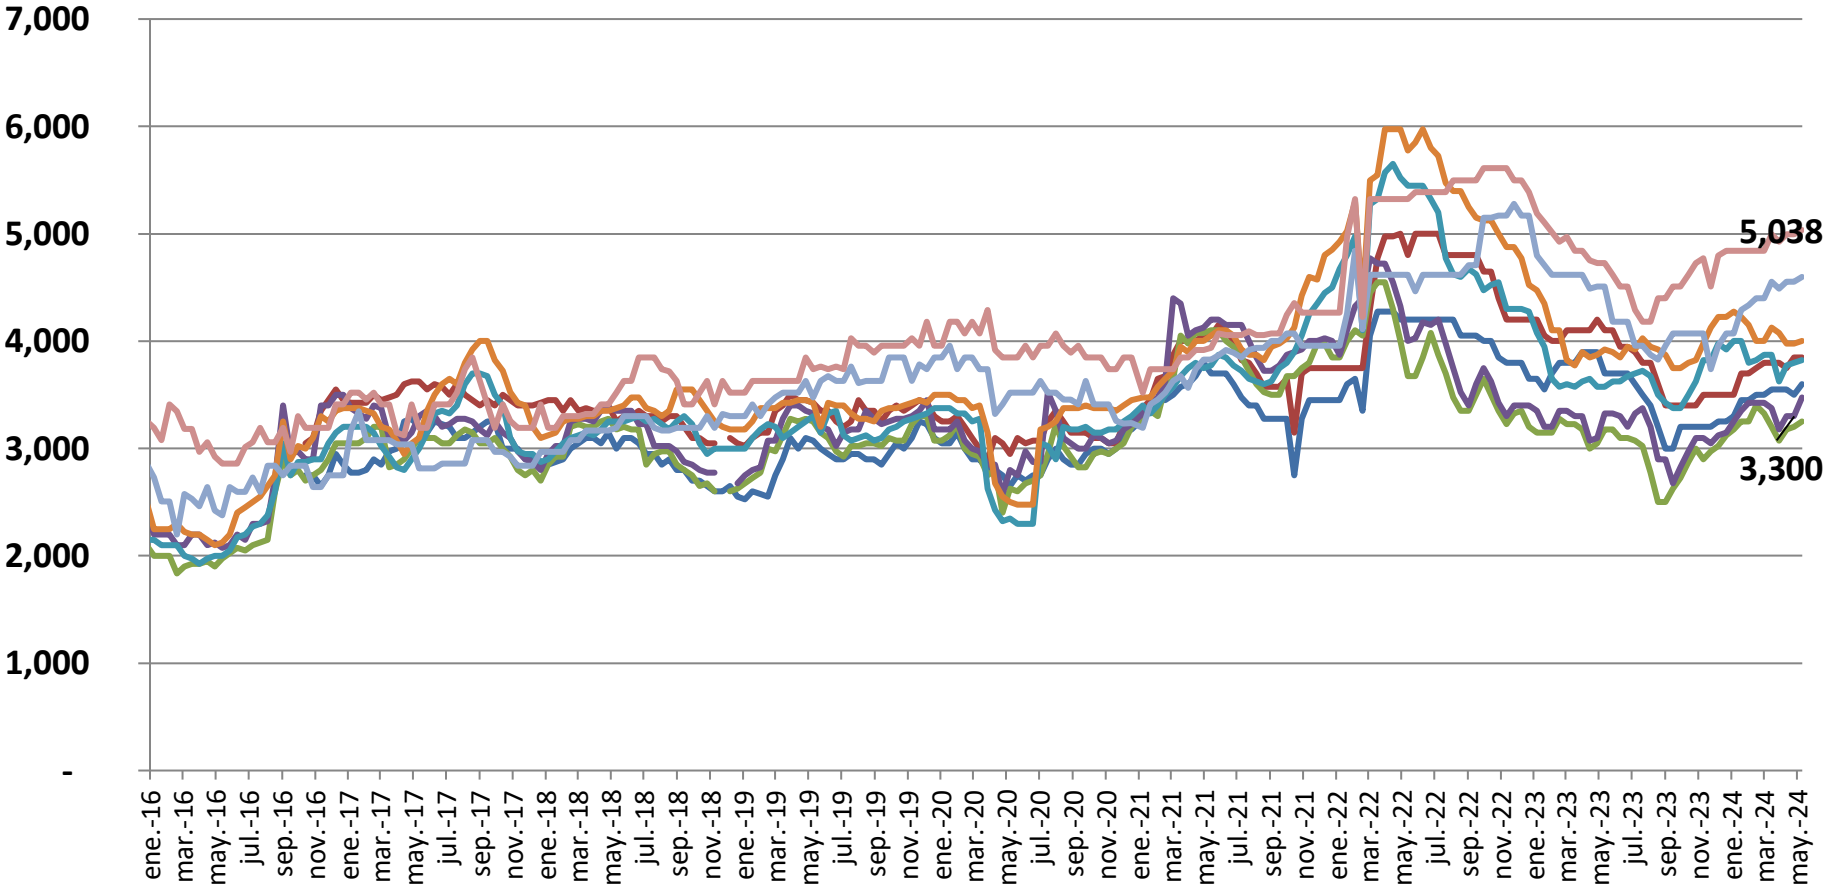

**CÁMARA
NACIONAL DE
PRODUCTORES
DE LECHE**

COSTA RICA

Precios Internacionales Mayoristas de la Leche

Precio mayorista de leche descremada en polvo. Comportamiento quincenal.

Dólar por TM. Enero 2016 – mayo 2024.

Fuente: CNPL con datos USDA, 2024.

Precio mayorista de leche entera en polvo. Comportamiento quincenal.

Dólar por TM. Enero 2016 - mayo 2024.

- Sudamérica Mín
- Sudamérica Máx
- Oceanía Mín
- Oceanía Máx
- UE Mín
- UE Máx
- EE.UU. (planta proceso) Mín
- EE.UU. (planta proceso) Máx

Fuente: CNPL con datos USDA, 2024.

Precio mayorista mantequilla. Comportamiento quincenal. Dólar por TM. Enero 2009 - mayo 2024.

Fuente: CNPL con datos USDA, 2024.

Precio mayorista de queso Cheddar. Comportamiento quincenal. Dólar por TM. Enero 2015 - mayo 2024.