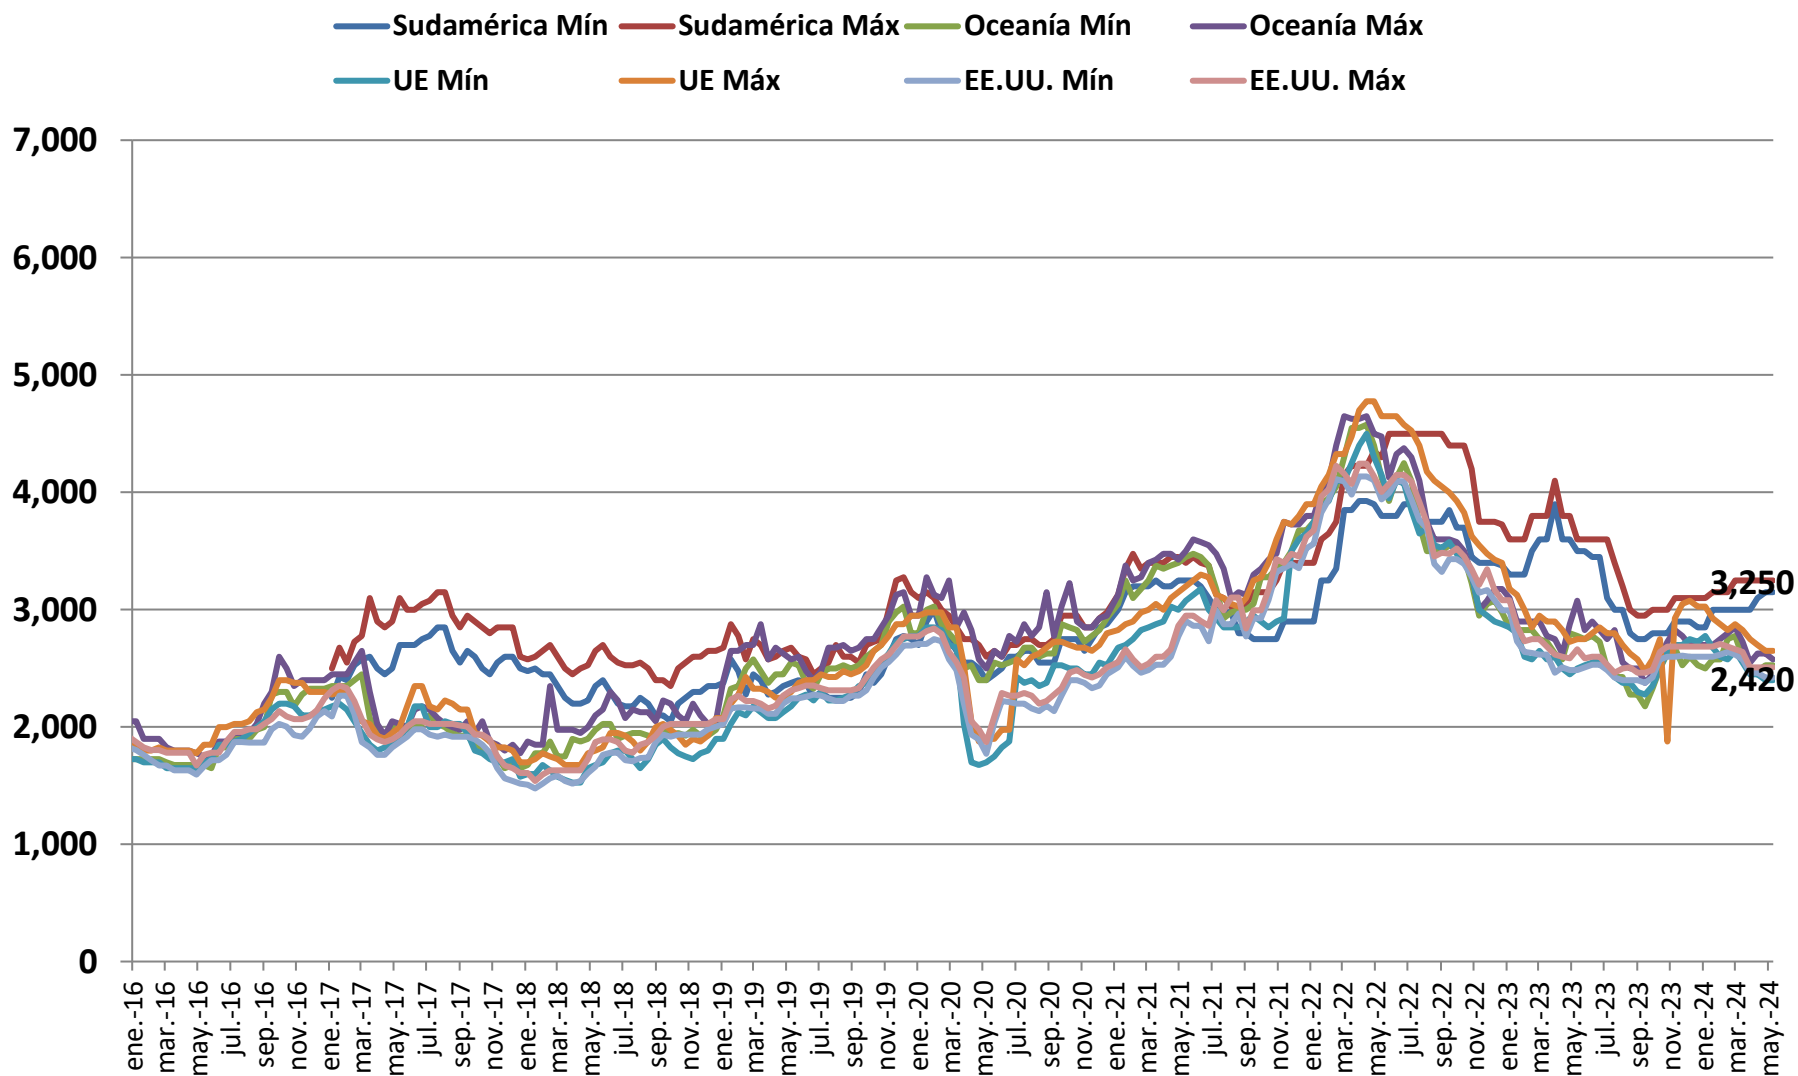

**CÁMARA
NACIONAL DE
PRODUCTORES
DE LECHE**

COSTA RICA

Precios Internacionales Mayoristas de la Leche

Precio mayorista de leche descremada en polvo. Comportamiento quincenal.

Dólar por TM. Enero 2016 – mayo 2024.

Fuente: CNPL con datos USDA, 2024.

Precio mayorista de leche entera en polvo. Comportamiento quincenal.

Dólar por TM. Enero 2016 - mayo 2024.

- Sudamérica Mín
- Sudamérica Máx
- Oceanía Mín
- Oceanía Máx
- UE Mín
- UE Máx
- EE.UU. (planta proceso) Mín
- EE.UU. (planta proceso) Máx

Fuente: CNPL con datos USDA, 2024.

Precio mayorista mantequilla. Comportamiento quincenal. Dólar por TM. Enero 2009 - mayo 2024.

Fuente: CNPL con datos USDA, 2024.

Precio mayorista de queso Cheddar. Comportamiento quincenal. Dólar por TM. Enero 2015 - mayo 2024.

Fuente: CNPL con datos USDA, 2024.