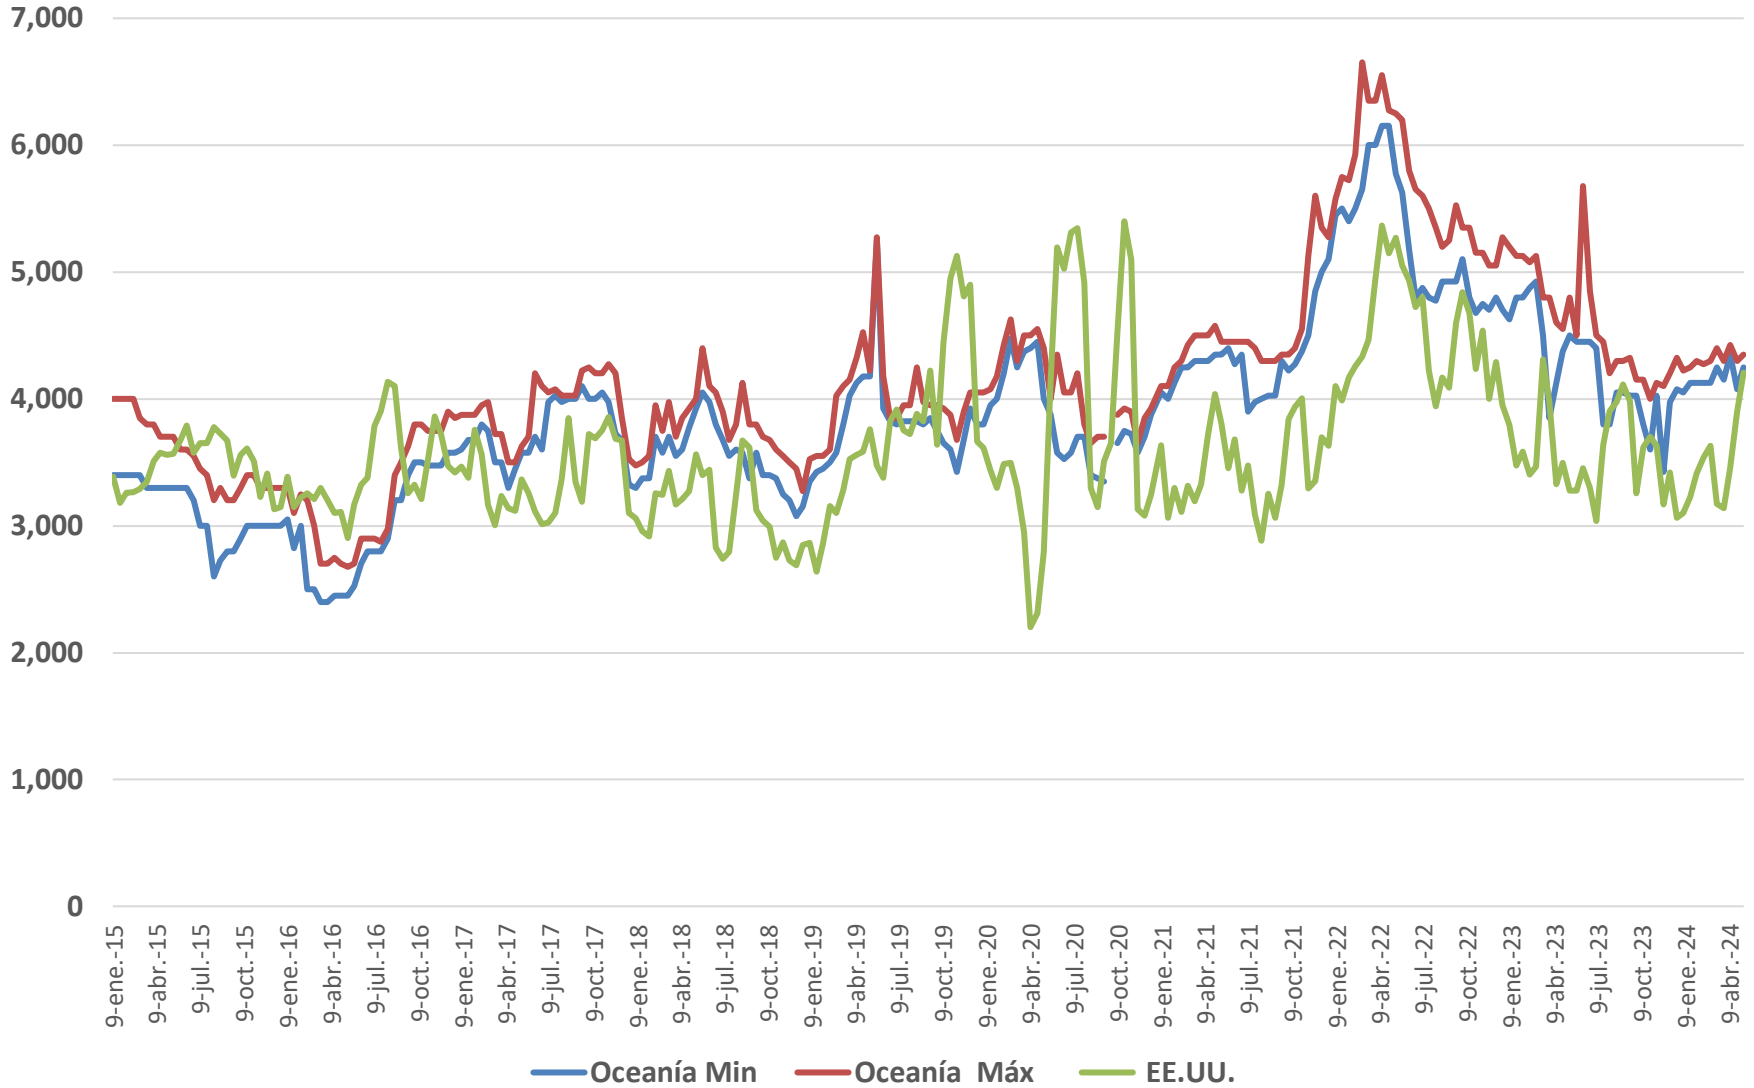

**CÁMARA
NACIONAL DE
PRODUCTORES
DE LECHE**

COSTA RICA

Precios Internacionales Mayoristas de la Leche

Precio mayorista de leche descremada en polvo. Comportamiento quincenal.

Dólar por TM. Enero 2016 – mayo 2024.

Fuente: CNPL con datos USDA, 2024.

Precio mayorista de leche entera en polvo. Comportamiento quincenal.

Dólar por TM. Enero 2016 - mayo 2024.

- Sudamérica Mín
- Sudamérica Máx
- Oceanía Mín
- Oceanía Máx
- UE Mín
- UE Máx
- EE.UU. (planta proceso) Mín
- EE.UU. (planta proceso) Máx

Fuente: CNPL con datos USDA, 2024.

Precio mayorista mantequilla. Comportamiento quincenal. Dólar por TM. Enero 2009 - mayo 2024.

Fuente: CNPL con datos USDA, 2024.

Precio mayorista de queso Cheddar. Comportamiento quincenal. Dólar por TM. Enero 2015 - mayo 2024.

Fuente: CNPL con datos USDA, 2024.