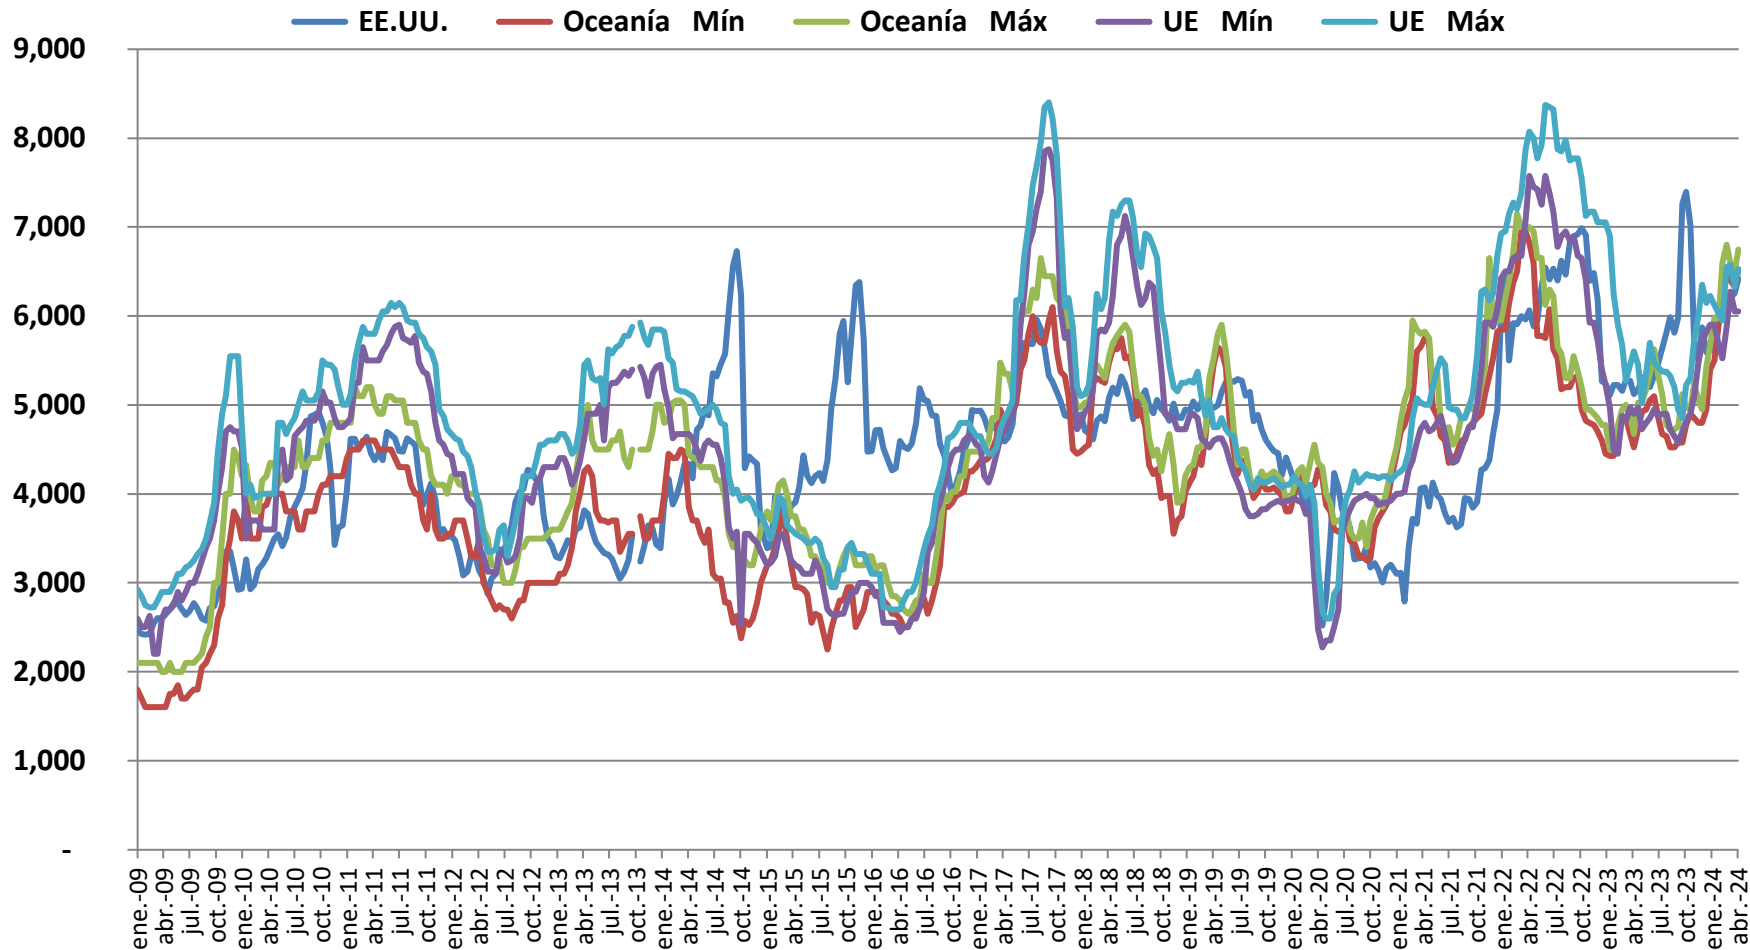

**CÁMARA
NACIONAL DE
PRODUCTORES
DE LECHE**

COSTA RICA

Precios Internacionales Mayoristas de la Leche

Precio mayorista de leche descremada en polvo. Comportamiento quincenal.

Dólar por TM. Enero 2016 – mayo 2024.

Fuente: CNPL con datos USDA, 2024.

Precio mayorista de leche entera en polvo. Comportamiento quincenal.

Dólar por TM. Enero 2016 - mayo 2024.

- Sudamérica Mín
- Sudamérica Máx
- Oceanía Mín
- Oceanía Máx
- UE Mín
- UE Máx
- EE.UU. (planta proceso) Mín
- EE.UU. (planta proceso) Máx

Fuente: CNPL con datos USDA, 2024.

Precio mayorista mantequilla. Comportamiento quincenal. Dólar por TM. Enero 2009 - mayo 2024.

Fuente: CNPL con datos USDA, 2024.

Precio mayorista de queso Cheddar. Comportamiento quincenal. Dólar por TM. Enero 2015 - mayo 2024.

Fuente: CNPL con datos USDA, 2024.