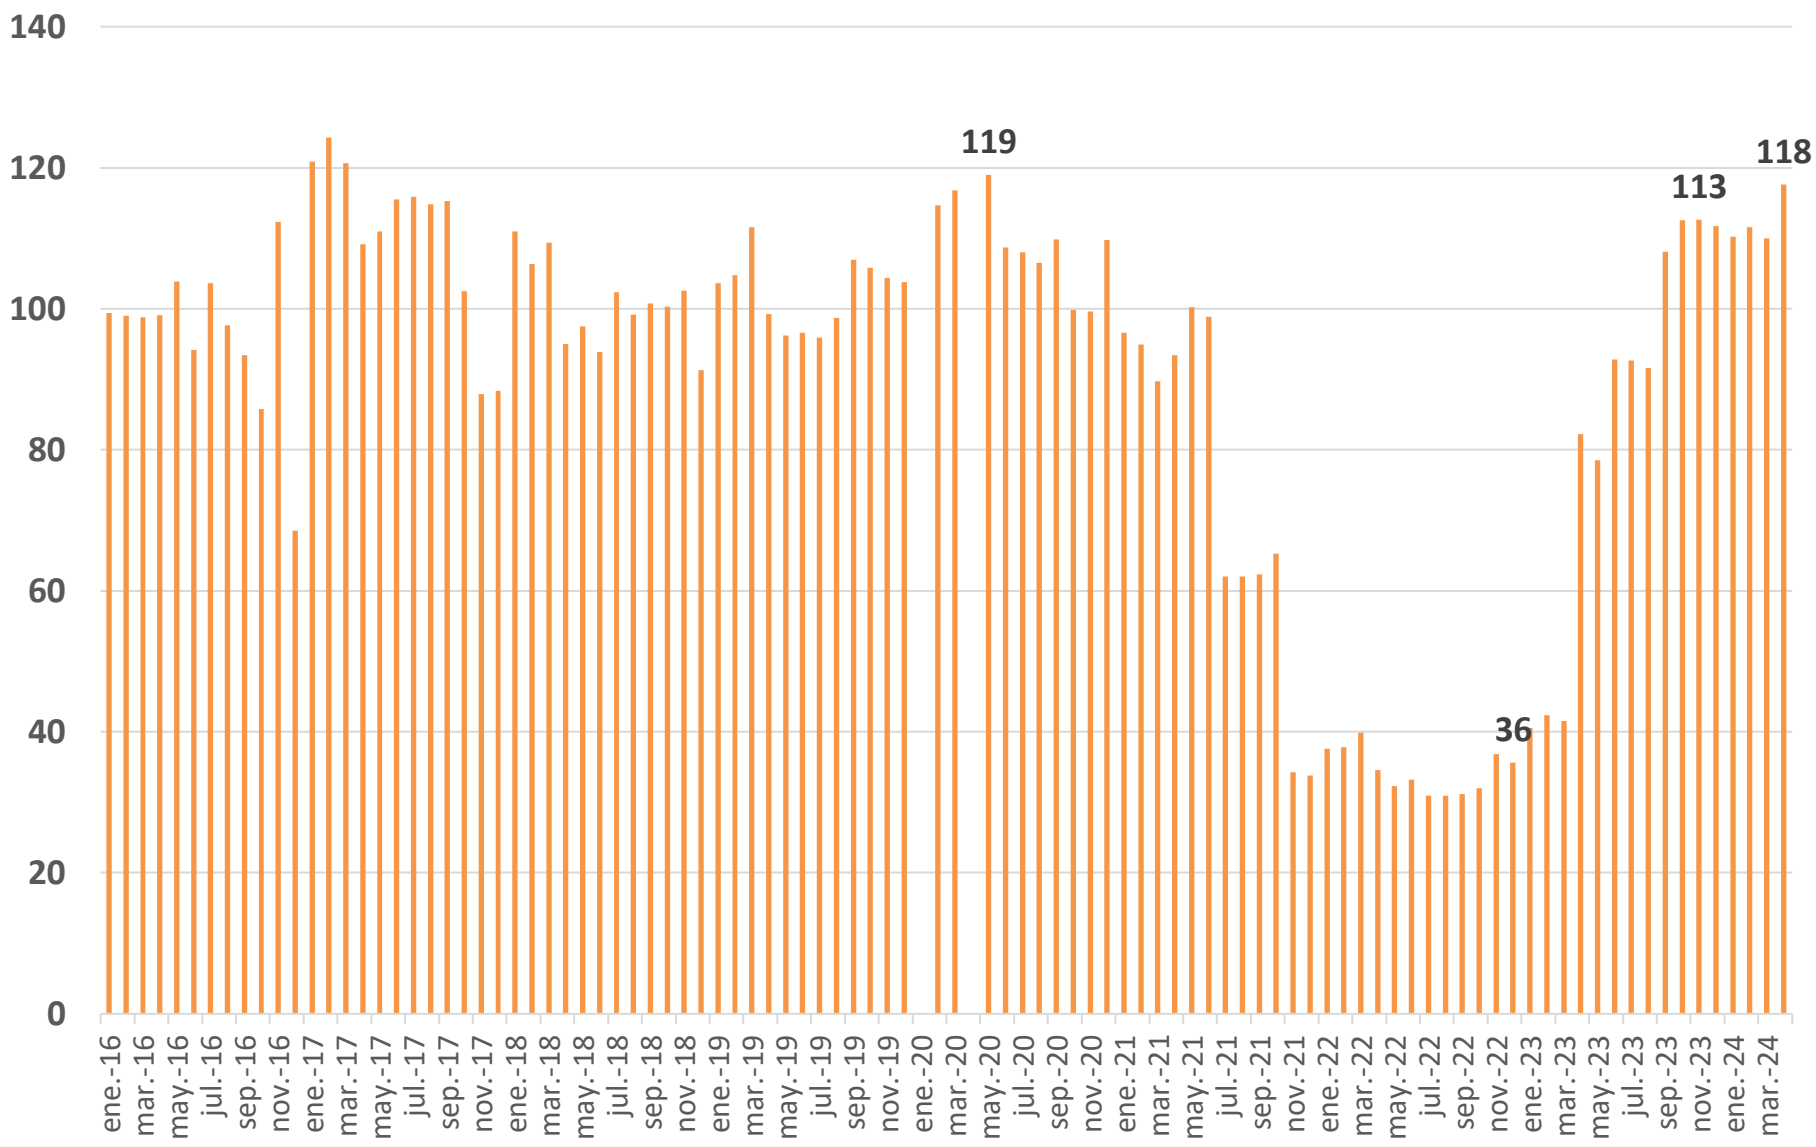

COSTA RICA

CÁMARA  
NACIONAL DE  
PRODUCTORES  
DE LECHE

# Términos de Intercambio: Leche versus Fertilizante

# Costa Rica: Poder de compra del fertilizante por parte de los productores de leche. Kg fertilizante nitrogenado /100 Kg leche (Base 12.57%). Enero 2016 – abril 2024.

Fuente: CNPL con datos de CNP, 2024.