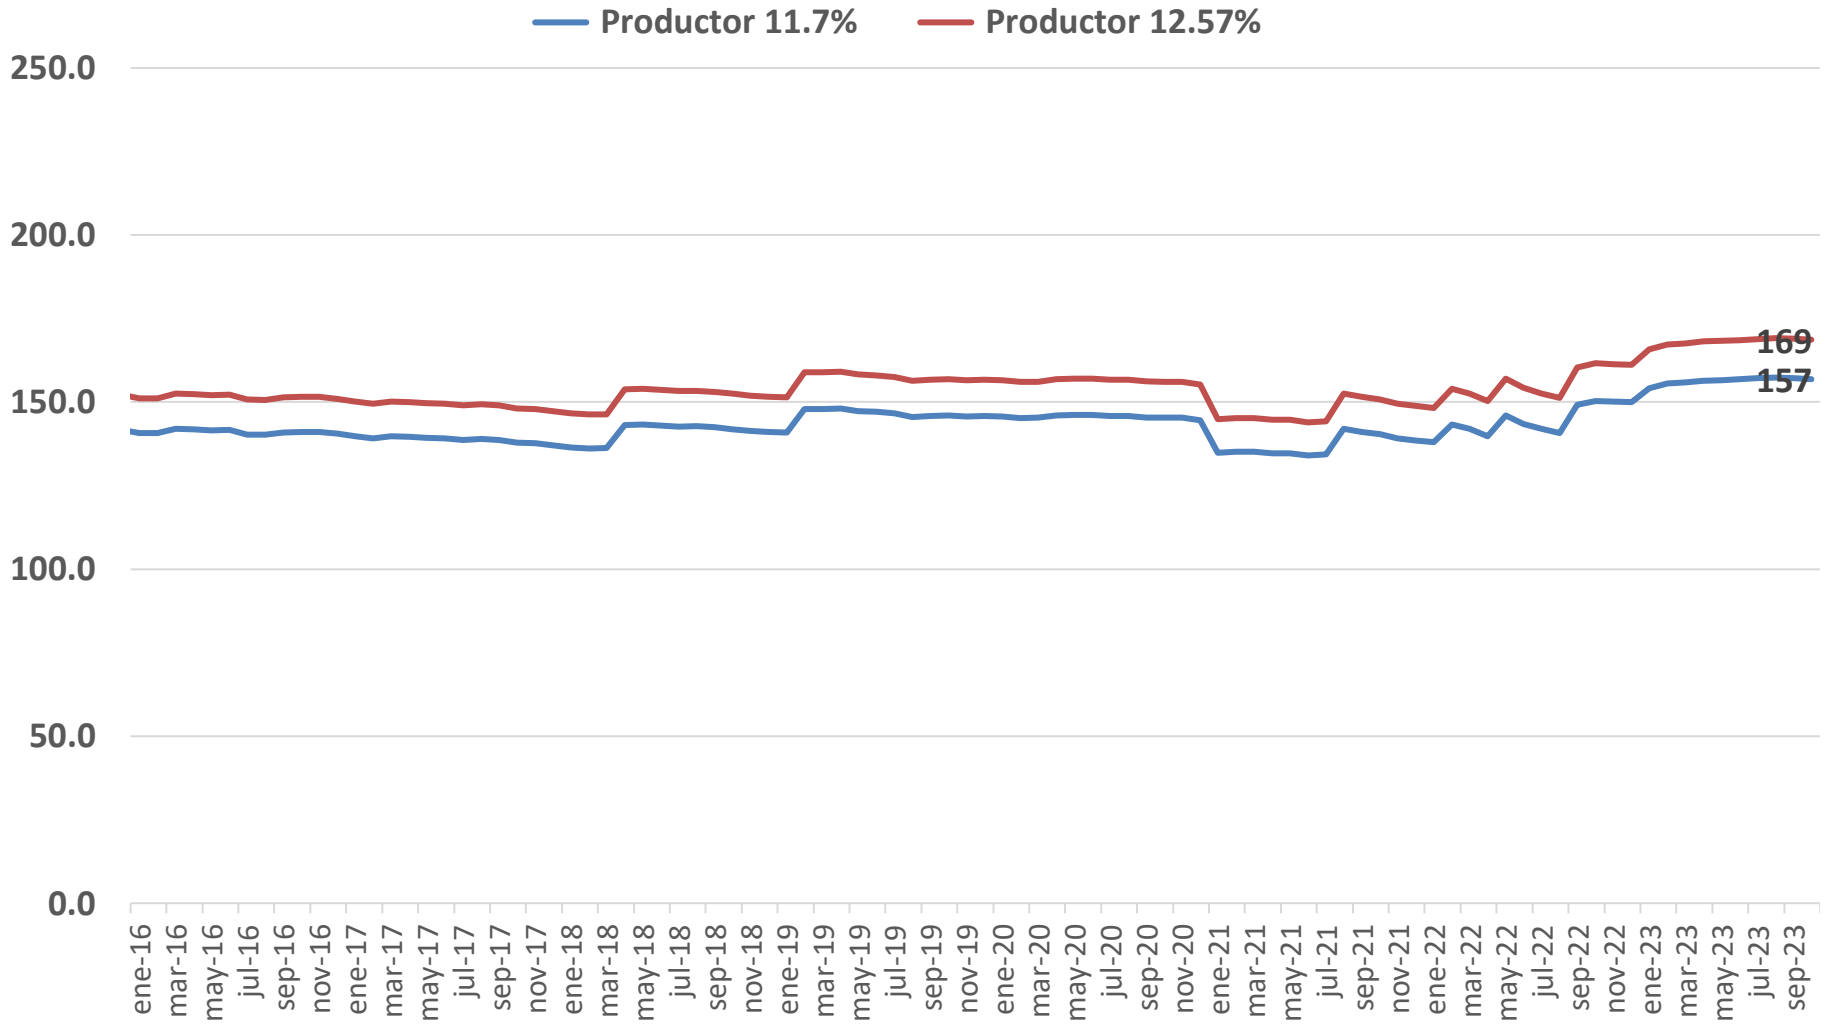

COSTA RICA

**CÁMARA
NACIONAL DE
PRODUCTORES
DE LECHE**

Precios de la Leche Nacionales Pagados al Productor

Costa Rica: Precio de leche al productor. Colones por Kilogramo. Enero 2016 - octubre 2023.

Fuente: CNPL con datos de las industrias, 2023.

Nota: Promedio simple para leches con 11.7% ST (3% grasa) y 12.57% (3.82% grasa). No se consideran bonificaciones ni castigos.

Costa Rica: Precio de leche al productor. Centavos de dólar por Kilogramo. Enero 2016 – octubre 2023.

Fuente: CNPL con datos de las industrias, 2023.

Nota: Promedio simple para leches con 11.7% ST (3% grasa) y 12.57% (3.82% grasa)

Costa Rica: Precio de leche al productor. Colones constantes por Kilogramo. Enero 2016 – octubre 2023.