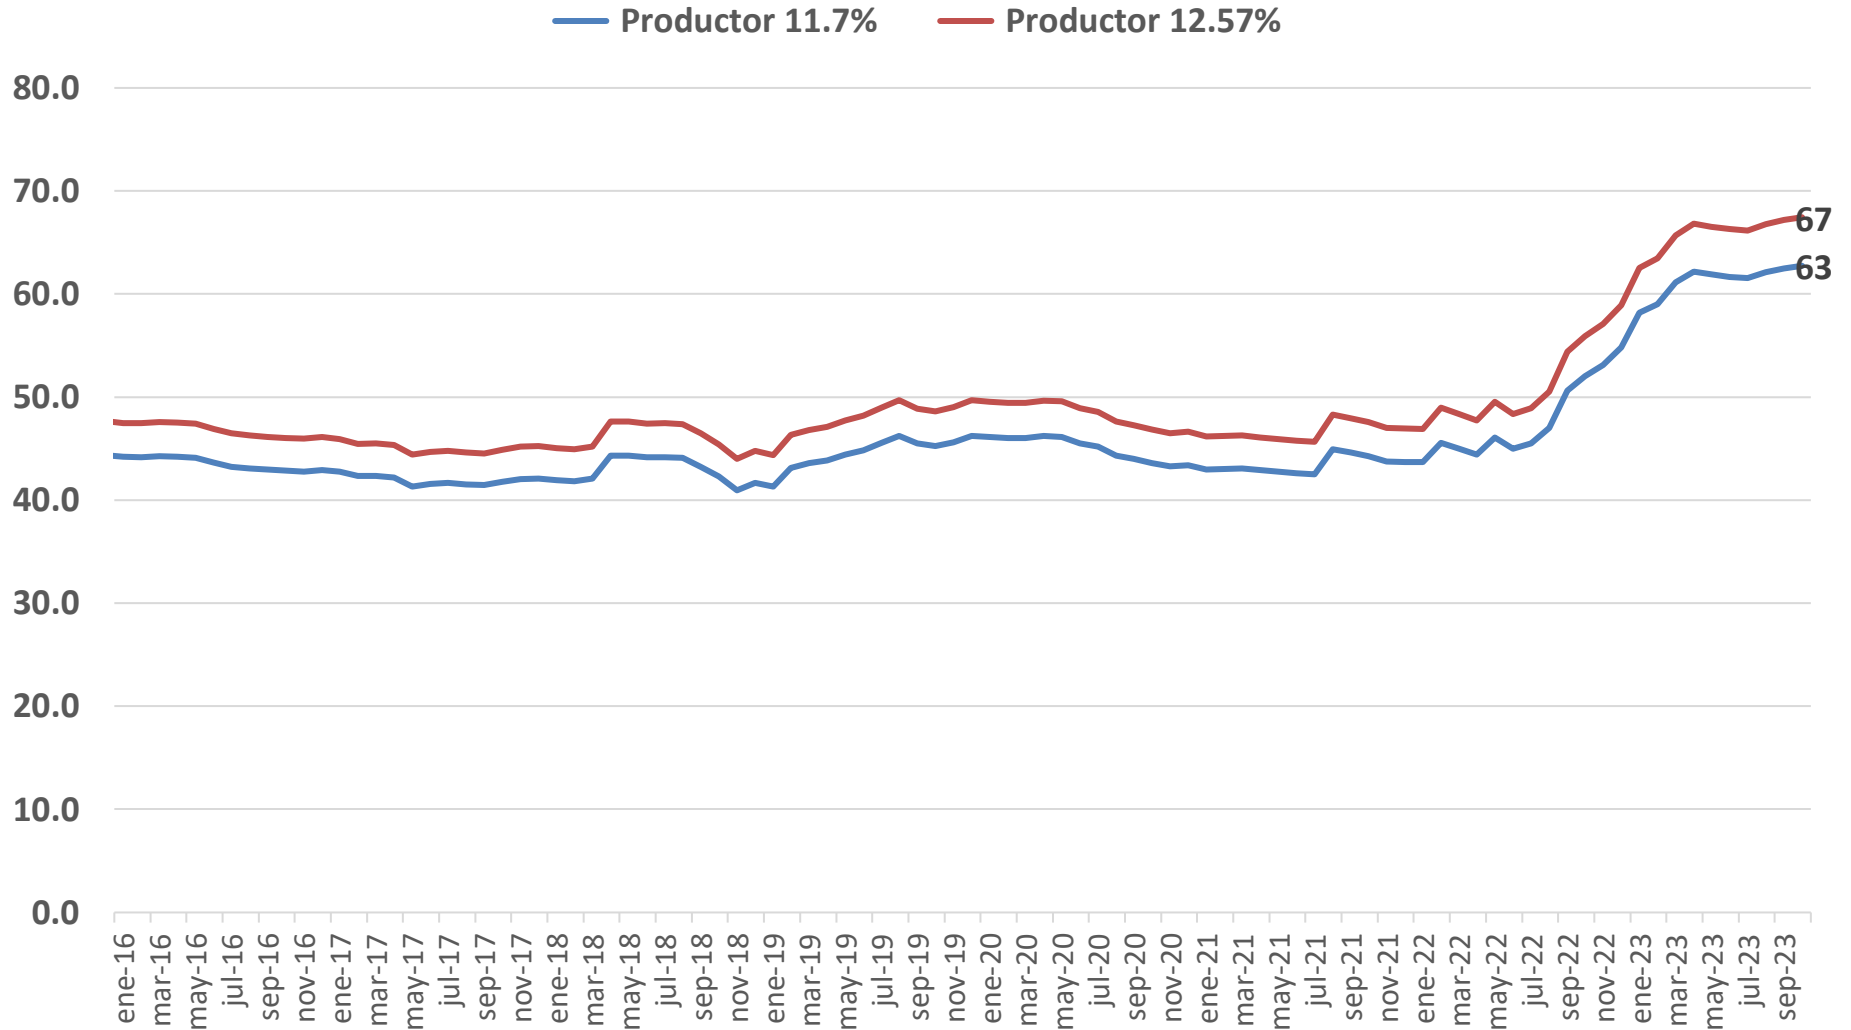

COSTA RICA

**CÁMARA
NACIONAL DE
PRODUCTORES
DE LECHE**

Precios de la Leche Nacionales Pagados al Productor

Costa Rica: Precio de leche al productor. Colones por Kilogramo. Enero 2016 - octubre 2023.

Fuente: CNPL con datos de las industrias, 2023.

Nota: Promedio simple para leches con 11.7% ST (3% grasa) y 12.57% (3.82% grasa). No se consideran bonificaciones ni castigos.

Costa Rica: Precio de leche al productor. Centavos de dólar por Kilogramo. Enero 2016 – octubre 2023.

Fuente: CNPL con datos de las industrias, 2023.

Nota: Promedio simple para leches con 11.7% ST (3% grasa) y 12.57% (3.82% grasa)

Costa Rica: Precio de leche al productor. Colones constantes por Kilogramo. Enero 2016 – octubre 2023.