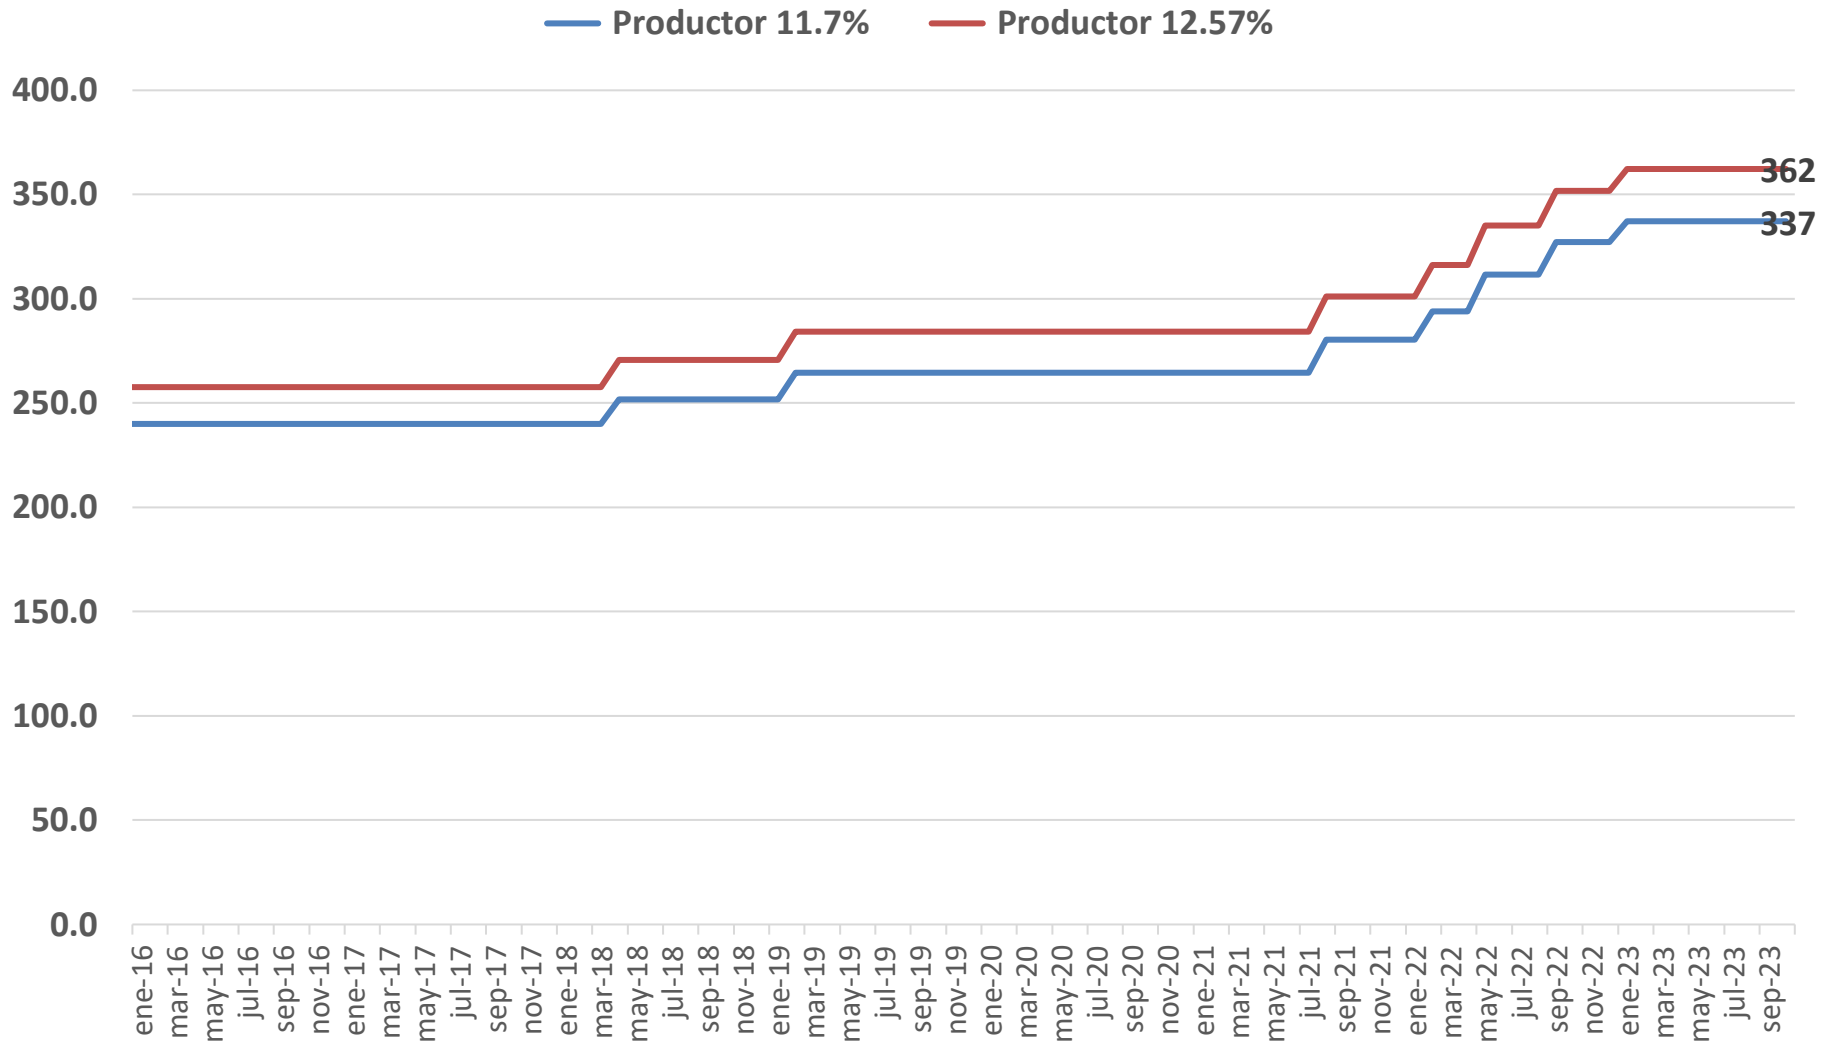

COSTA RICA

**CÁMARA
NACIONAL DE
PRODUCTORES
DE LECHE**

Precios de la Leche Nacionales Pagados al Productor

Costa Rica: Precio de leche al productor. Colones por Kilogramo. Enero 2016 - octubre 2023.

Fuente: CNPL con datos de las industrias, 2023.

Nota: Promedio simple para leches con 11.7% ST (3% grasa) y 12.57% (3.82% grasa). No se consideran bonificaciones ni castigos.

Costa Rica: Precio de leche al productor. Centavos de dólar por Kilogramo. Enero 2016 – octubre 2023.

Fuente: CNPL con datos de las industrias, 2023.

Nota: Promedio simple para leches con 11.7% ST (3% grasa) y 12.57% (3.82% grasa)

Costa Rica: Precio de leche al productor. Colones constantes por Kilogramo. Enero 2016 – octubre 2023.