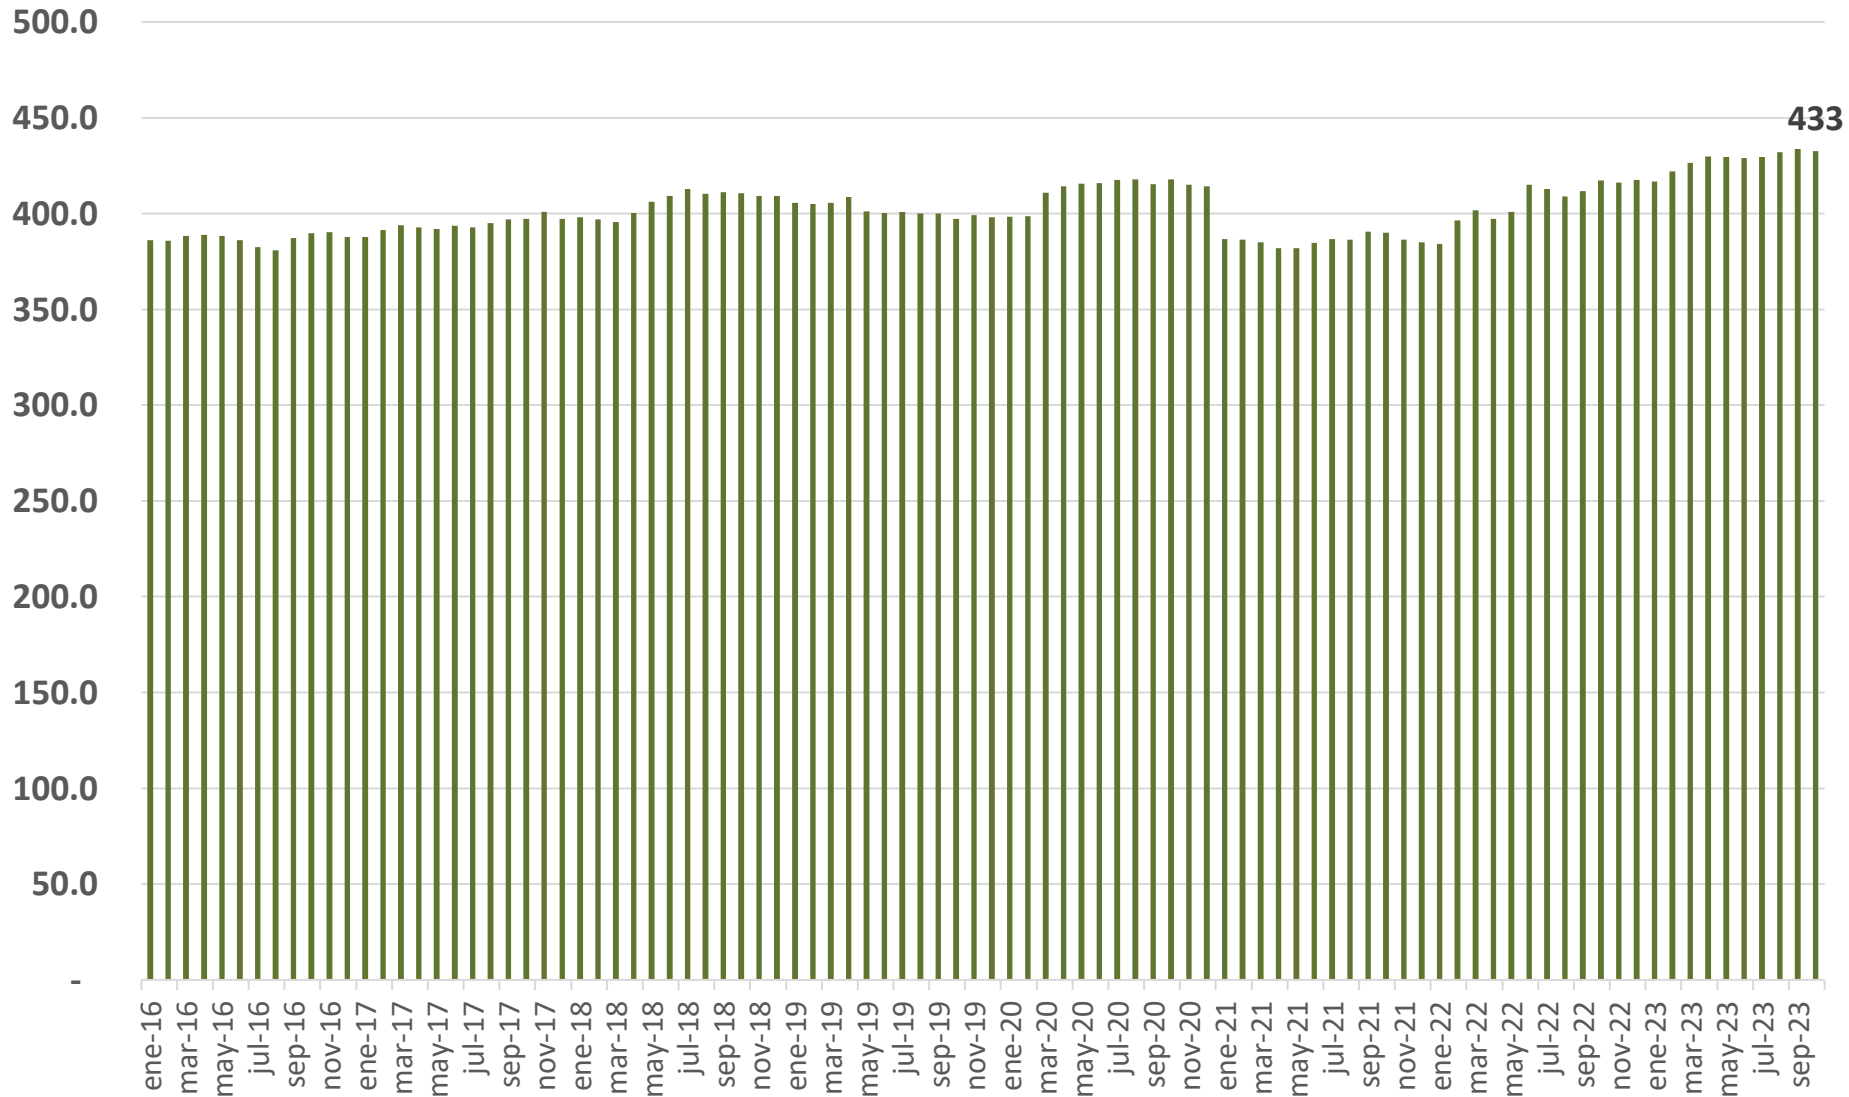

**Costa Rica: Precio ponderado de los productos lácteos al consumidor.
Colones constantes por Kilogramo. Enero 2016 – octubre 2023.**

Fuente: CNPL con datos de INEC, 2023.