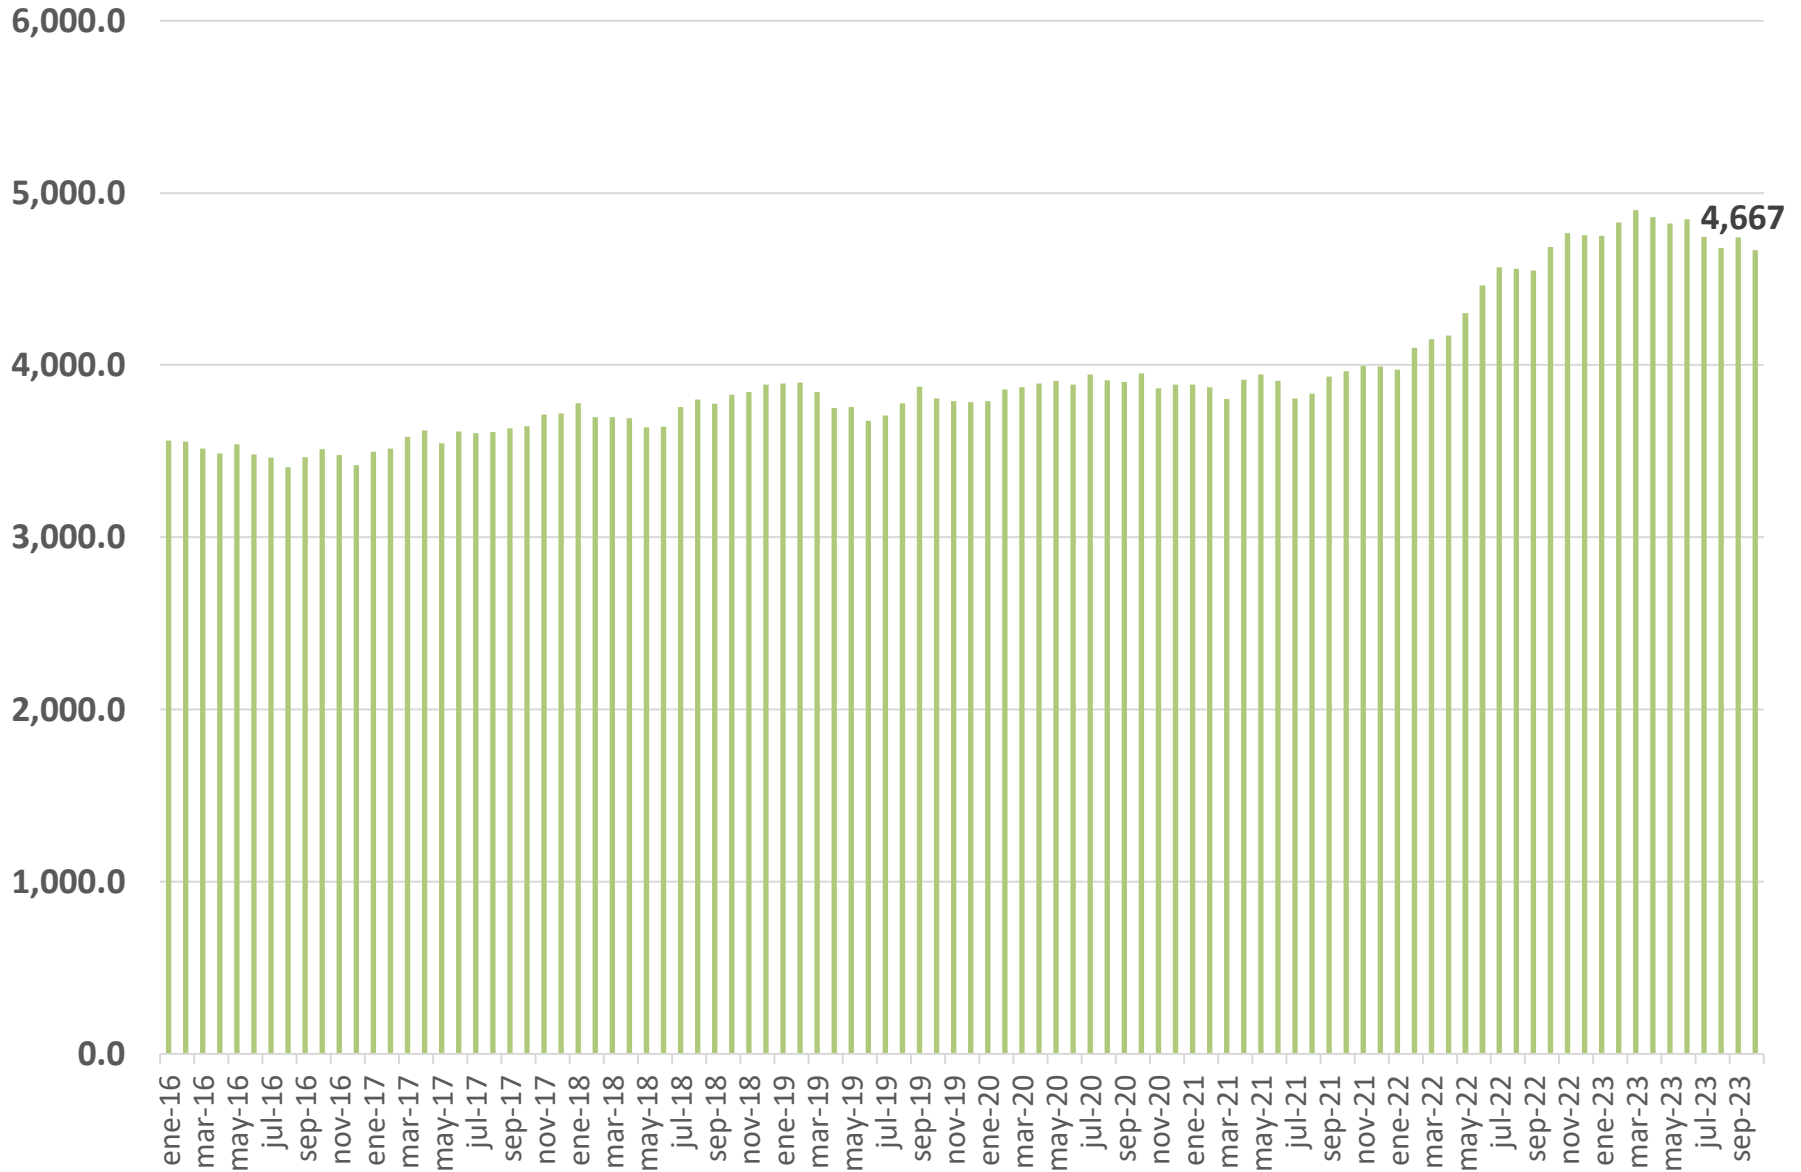

**CÁMARA
NACIONAL DE
PRODUCTORES
DE LECHE**

COSTA RICA

Precio al Consumidor de los Productos Lácteos en Costa Rica

En colones corrientes

Costa Rica: Precio de leche fluida. Colones por litro. Enero 2016 – octubre 2023.

Fuente: CNPL con datos de INEC, 2023.

Costa Rica: Precio de leche en polvo. Colones por bolsa. Enero 2016 – octubre 2023.

Fuente: CNPL con datos de INEC, 2023.

Costa Rica: Precio del queso fresco. Colones por Kilogramo. Enero 2016 – octubre 2023.