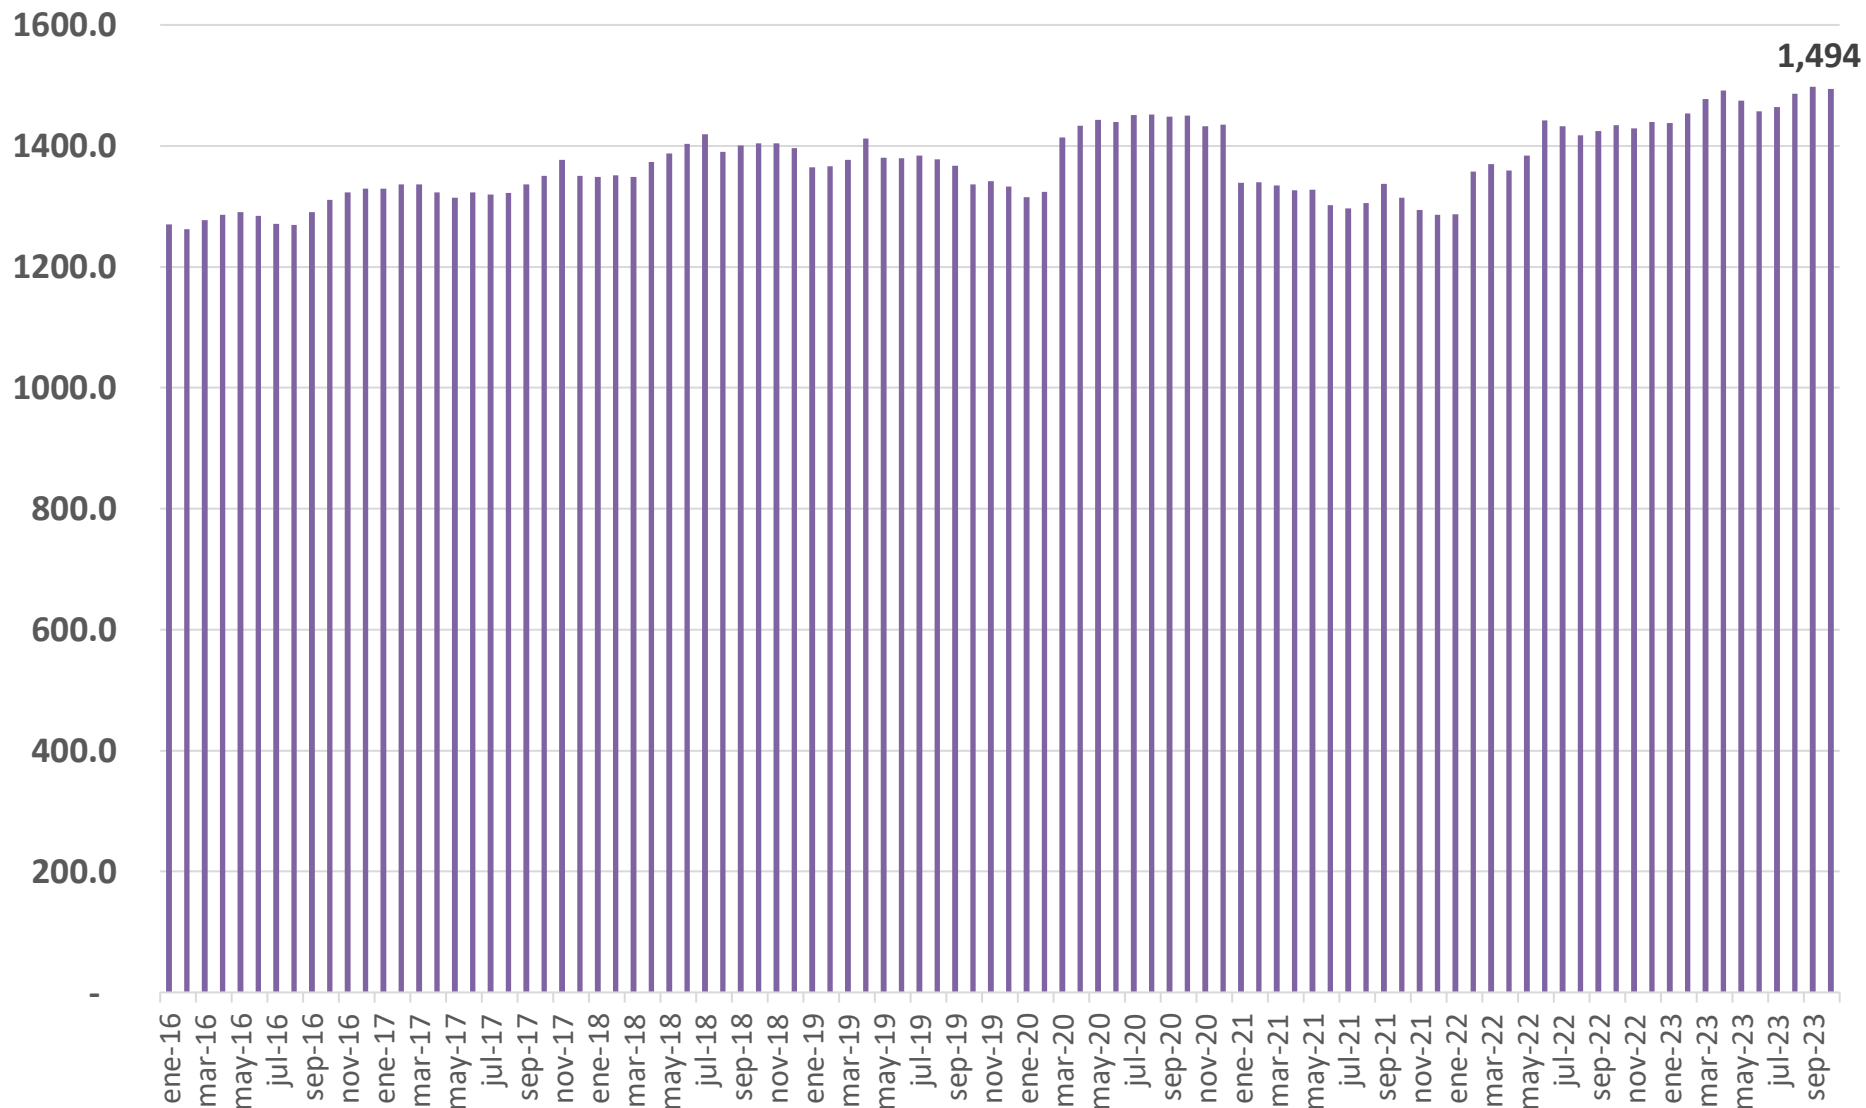

Costa Rica: Precio de leche en polvo. Colones constantes por bolsa. Enero 2016 – octubre 2023.

Fuente: CNPL con datos de INEC, 2023.