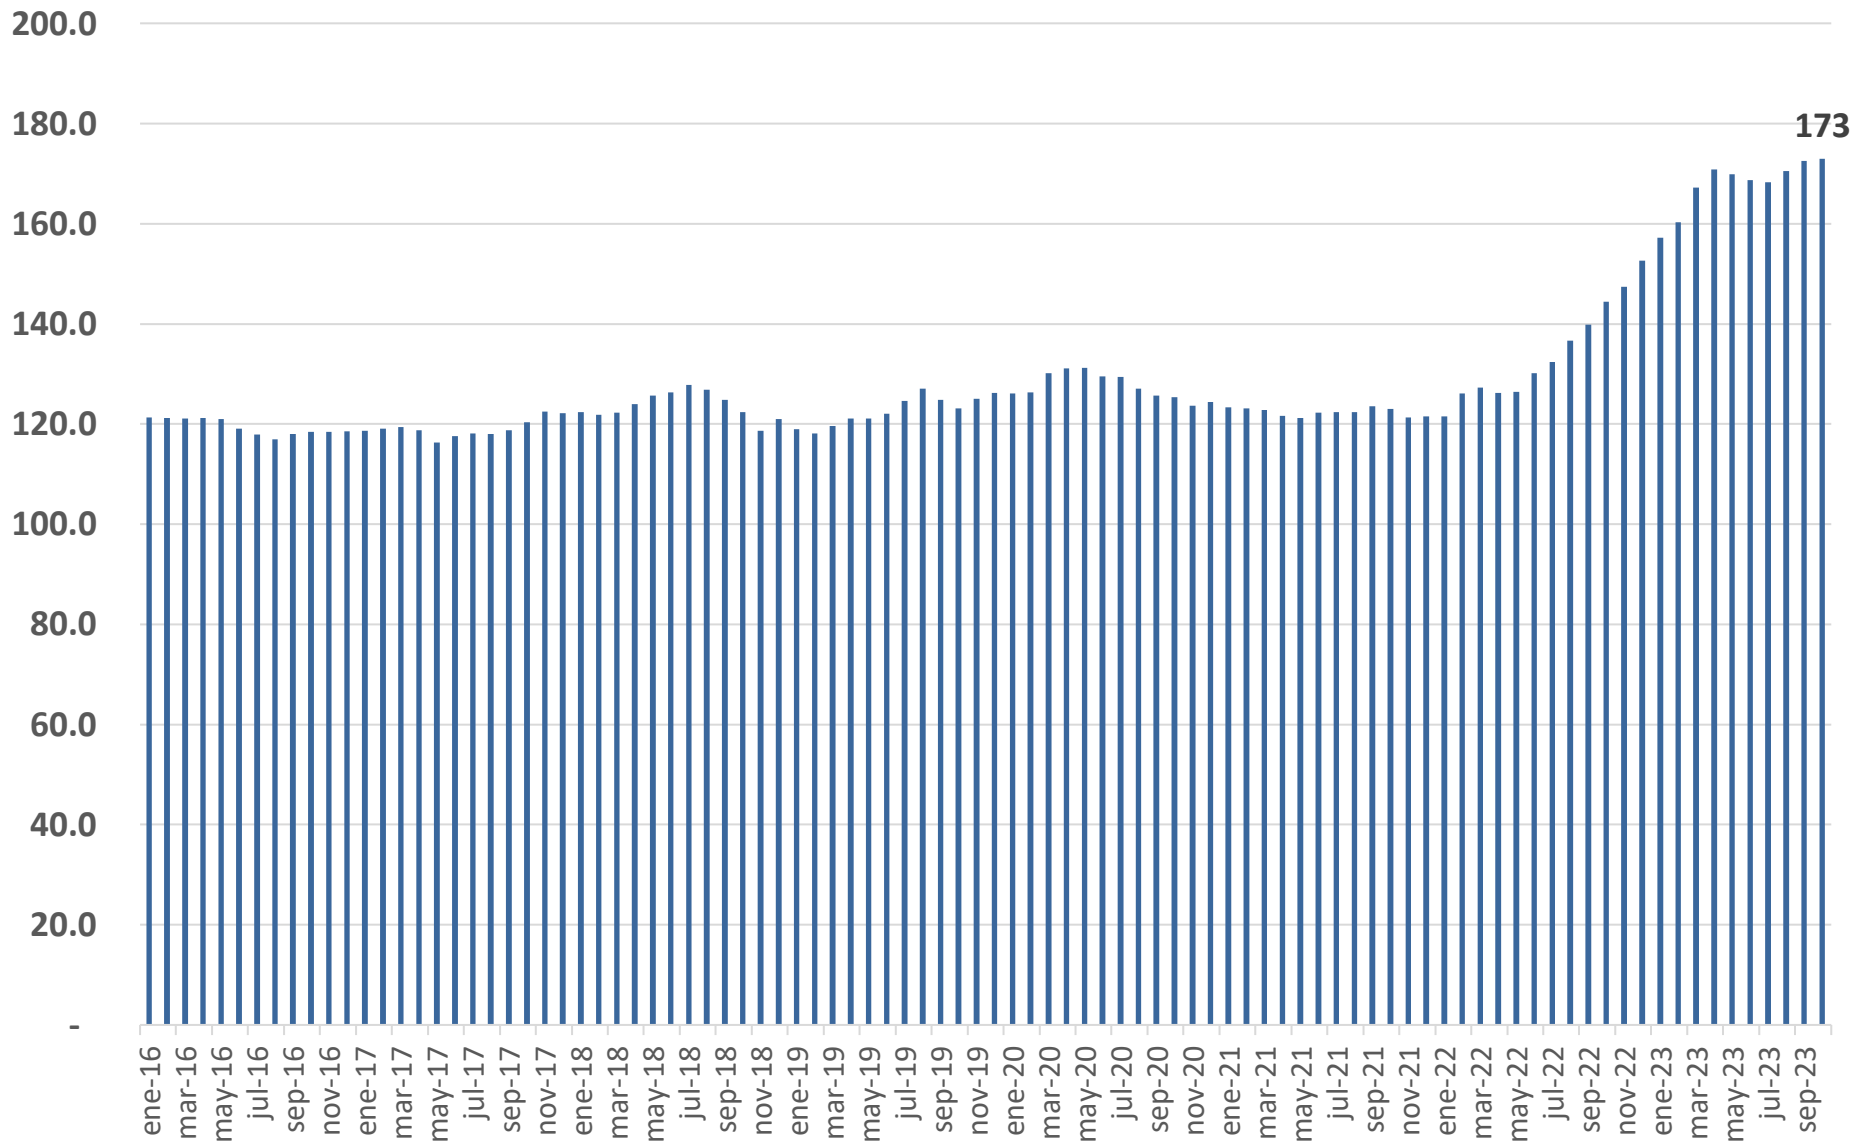

**Costa Rica: Precio ponderado de los productos lácteos al consumidor.
Centavos de dólar por Kilogramo. Enero 2016 – octubre 2023.**

Fuente: CNPL con datos de INEC, 2023.