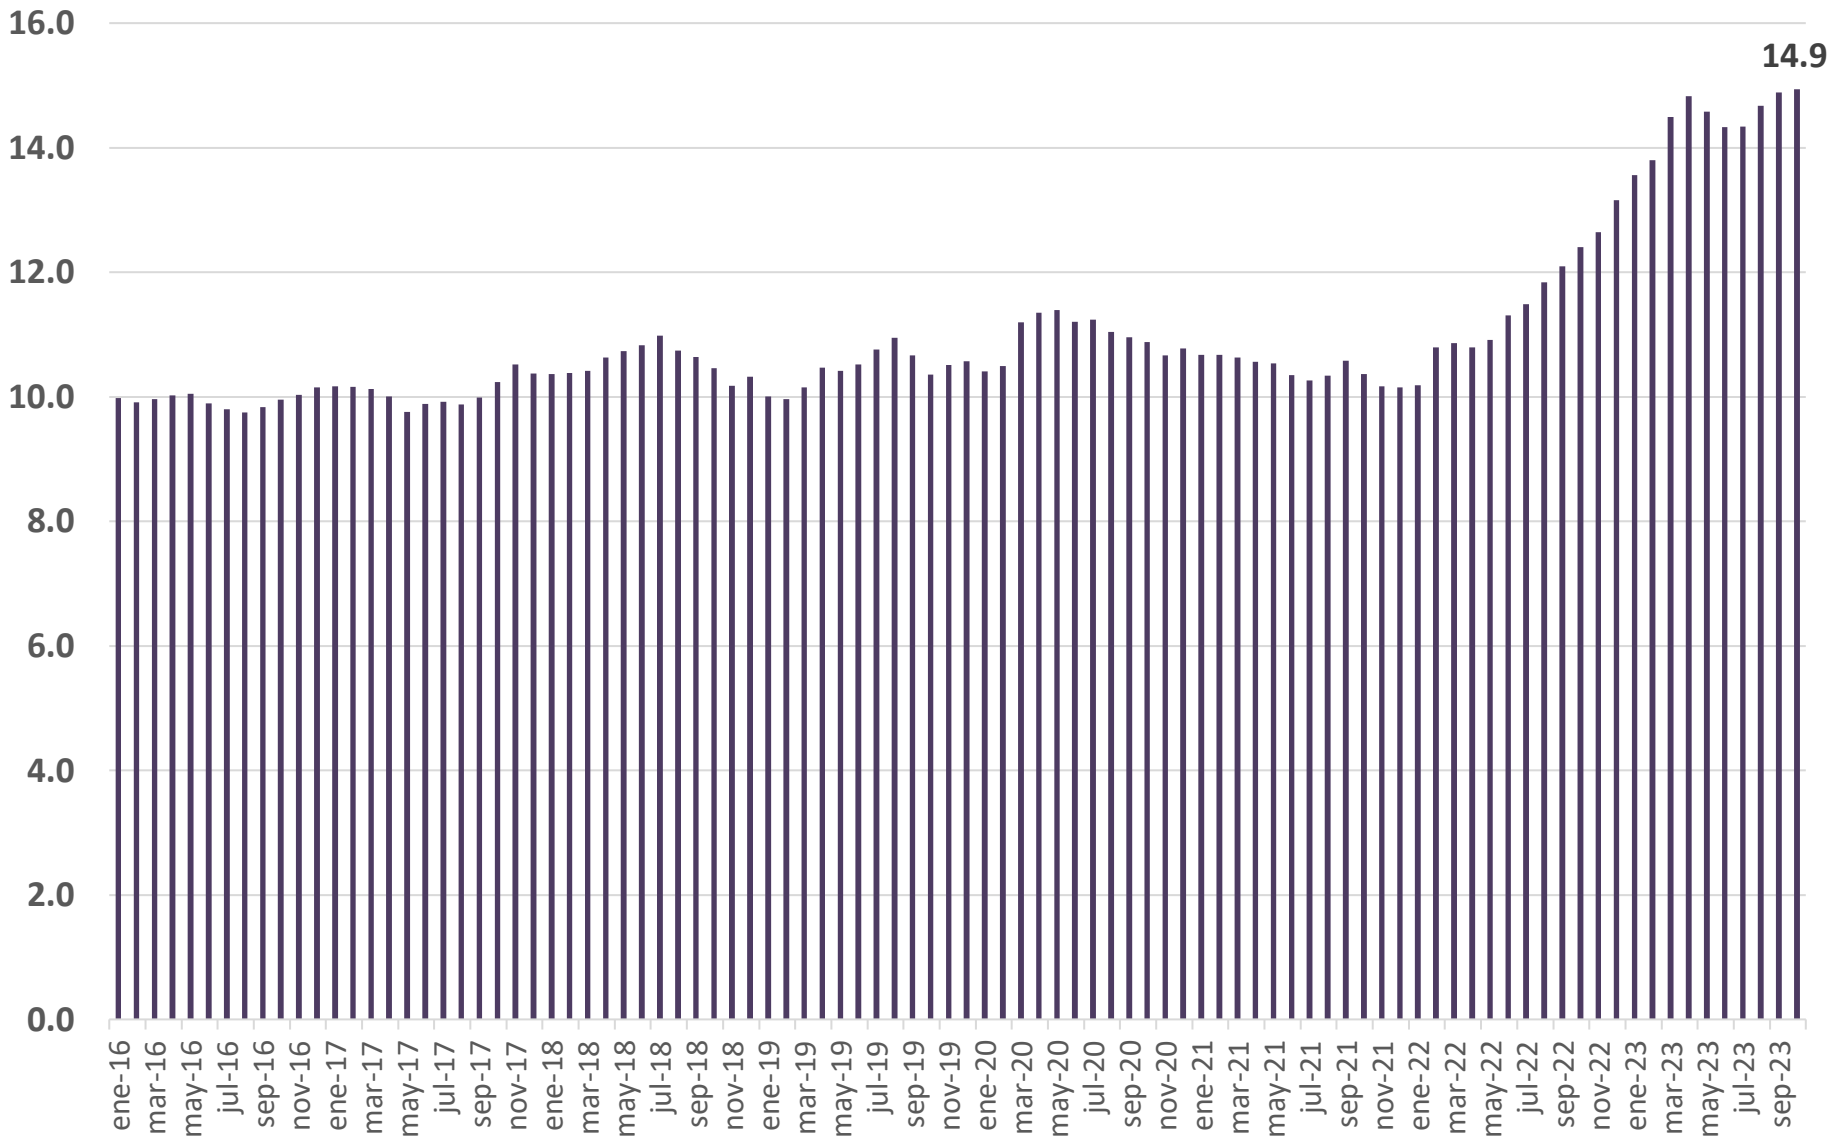

Fuente: CNPL con datos de INEC, 2023.

En dólares

Costa Rica: Precio de leche fluida. Centavos de dólar por litro. Enero 2016 – octubre 2023.

Fuente: CNPL con datos de INEC, 2023.

Costa Rica: Precio de leche polvo. Dólares por Kilogramo. Enero 2016 – octubre 2023.