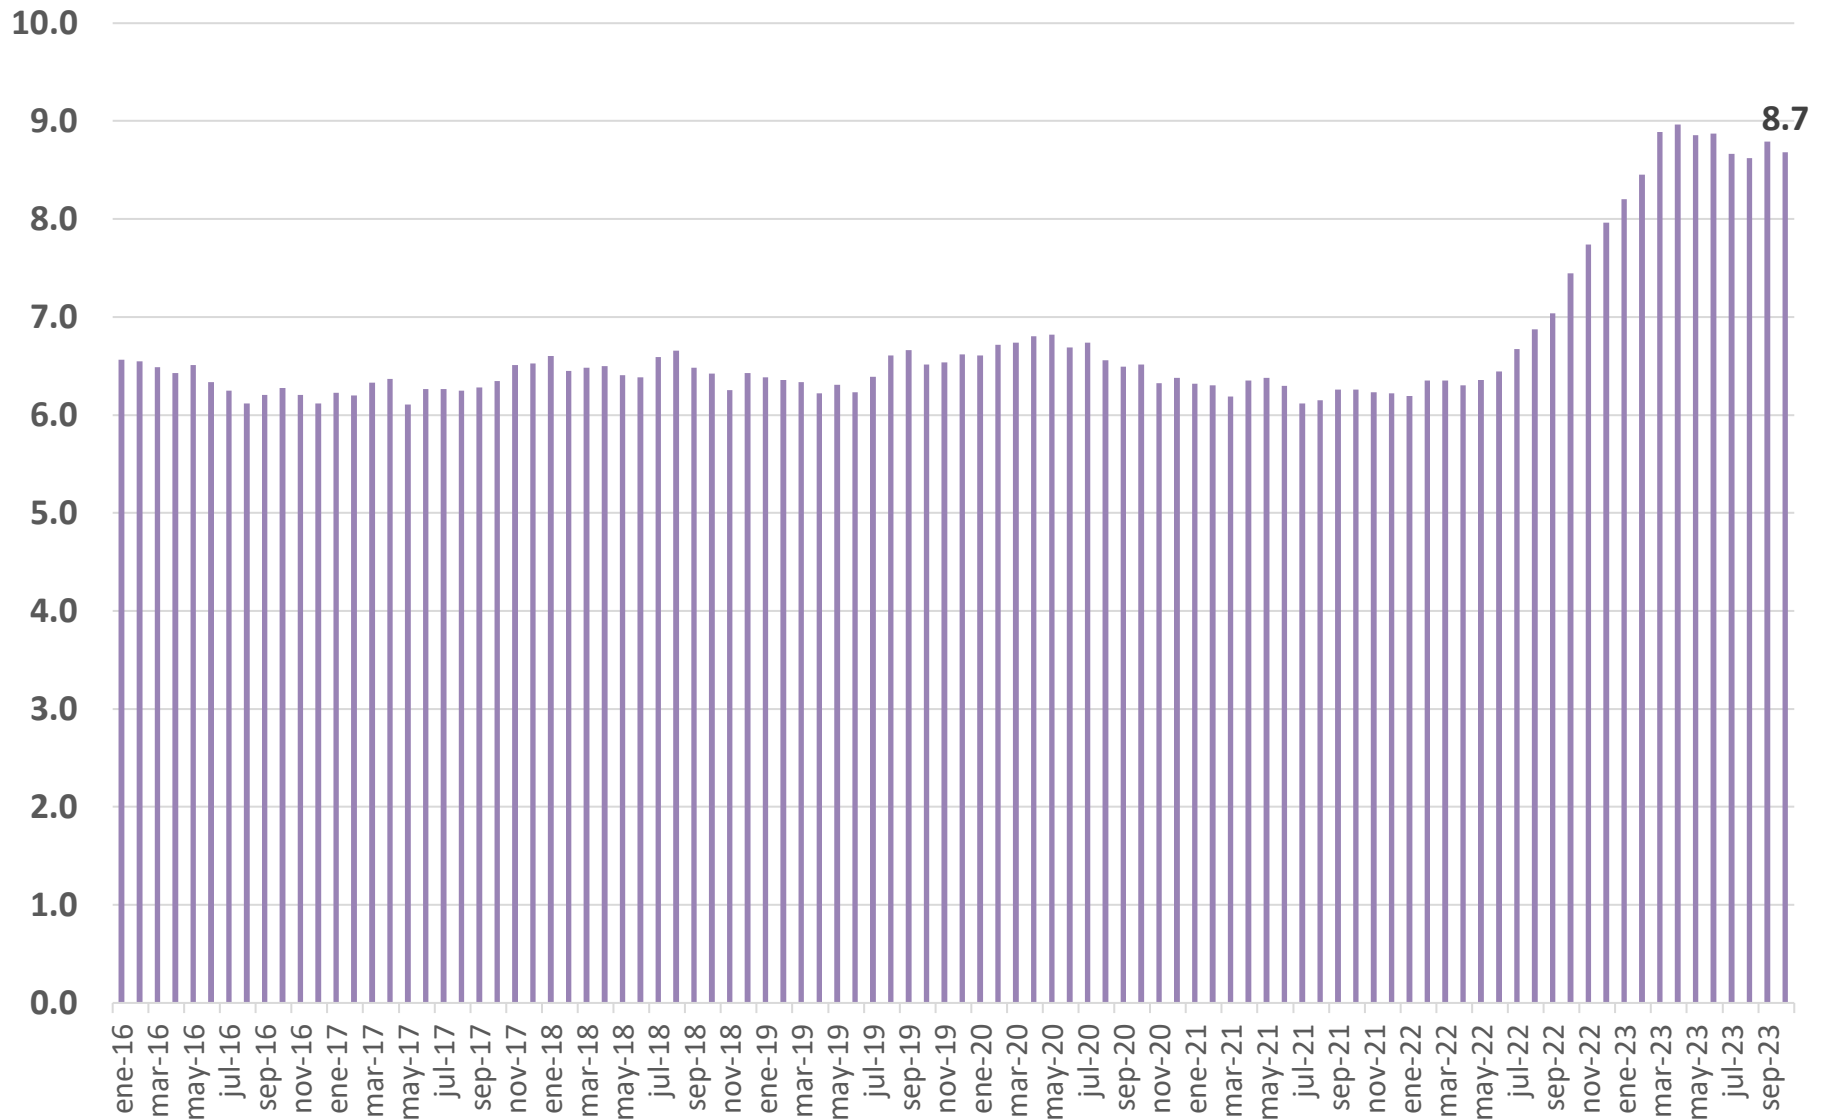

Costa Rica: Precio del queso fresco. Dólares por Kilogramo. Enero 2016 – octubre 2023.

Fuente: CNPL con datos de INEC, 2023.