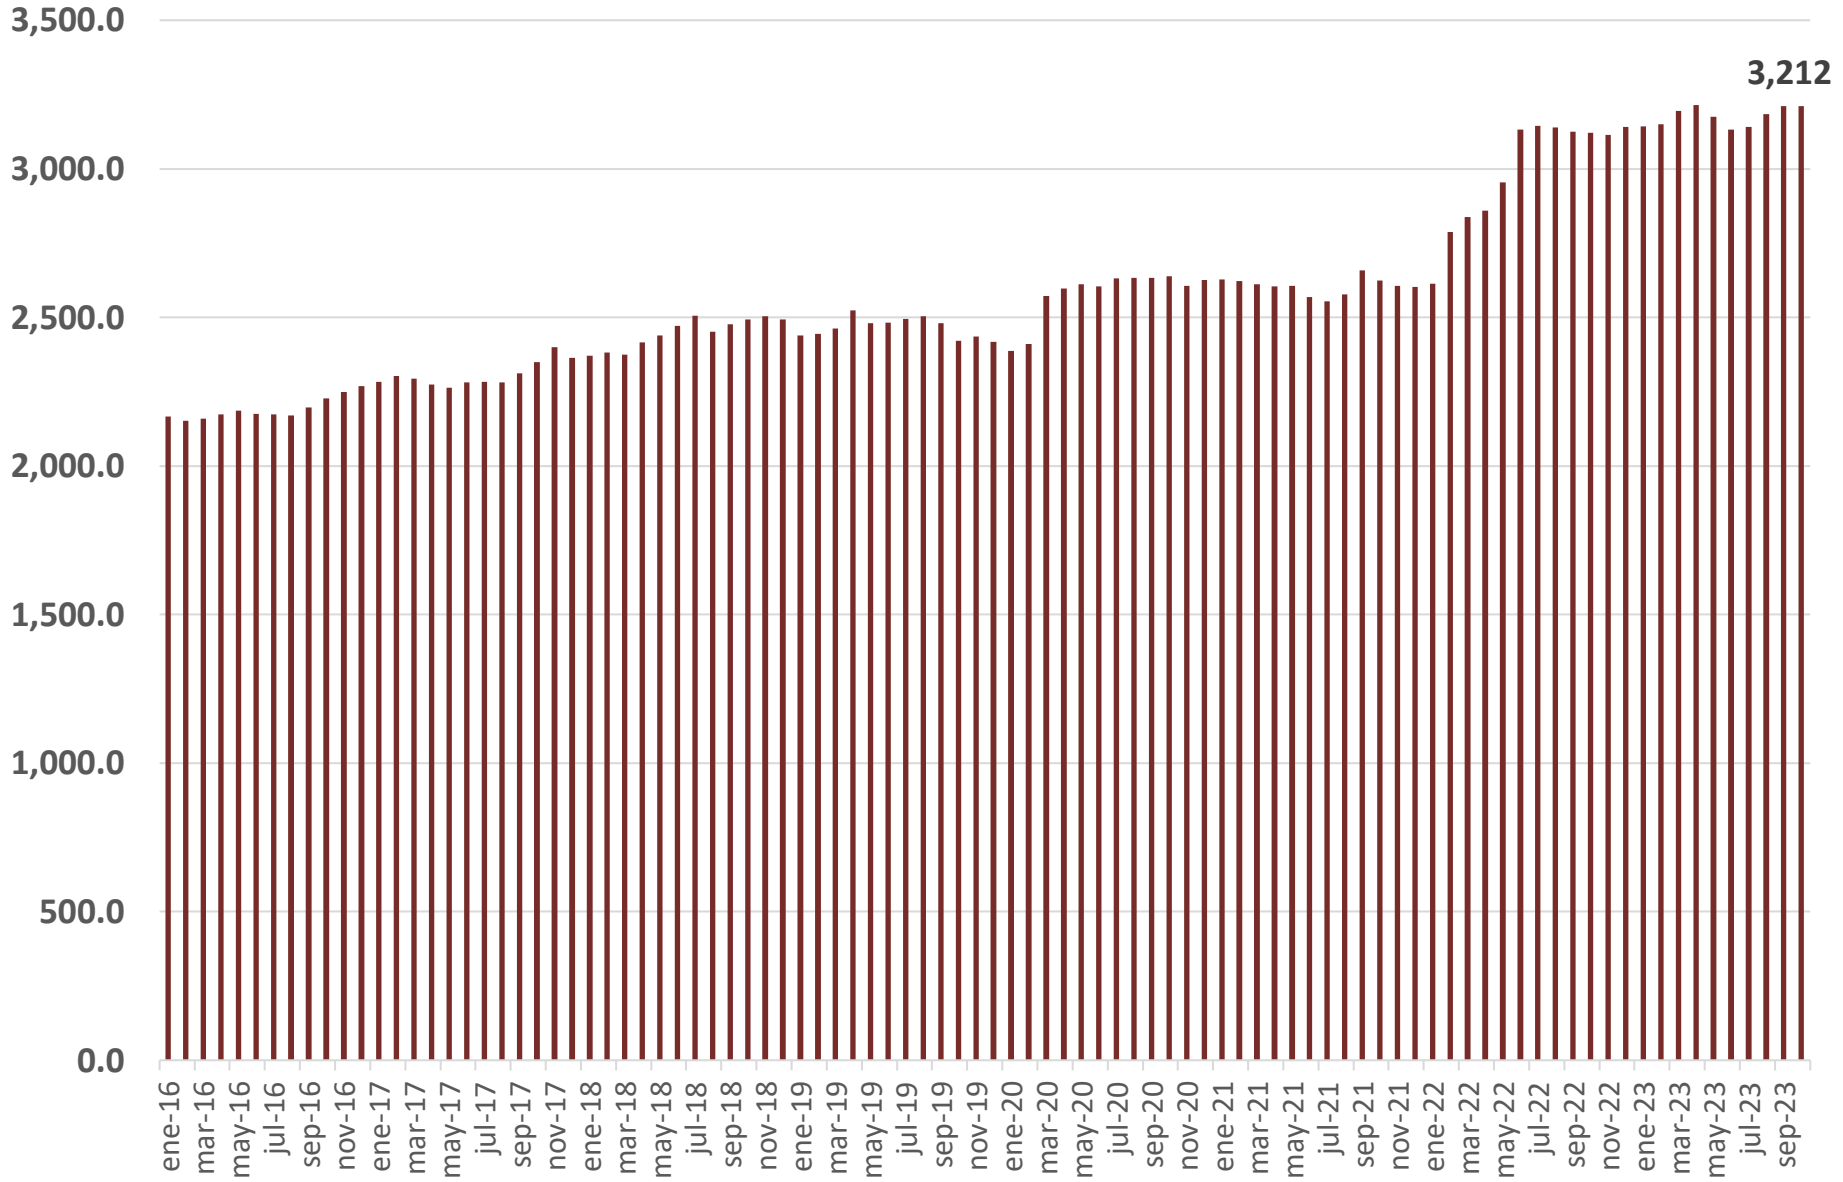

**CÁMARA
NACIONAL DE
PRODUCTORES
DE LECHE**

COSTA RICA

Precio al Consumidor de los Productos Lácteos en Costa Rica

En colones corrientes

Costa Rica: Precio de leche fluida. Colones por litro. Enero 2016 – octubre 2023.

Fuente: CNPL con datos de INEC, 2023.

Costa Rica: Precio de leche en polvo. Colones por bolsa. Enero 2016 – octubre 2023.

Fuente: CNPL con datos de INEC, 2023.

Costa Rica: Precio del queso fresco. Colones por Kilogramo. Enero 2016 – octubre 2023.