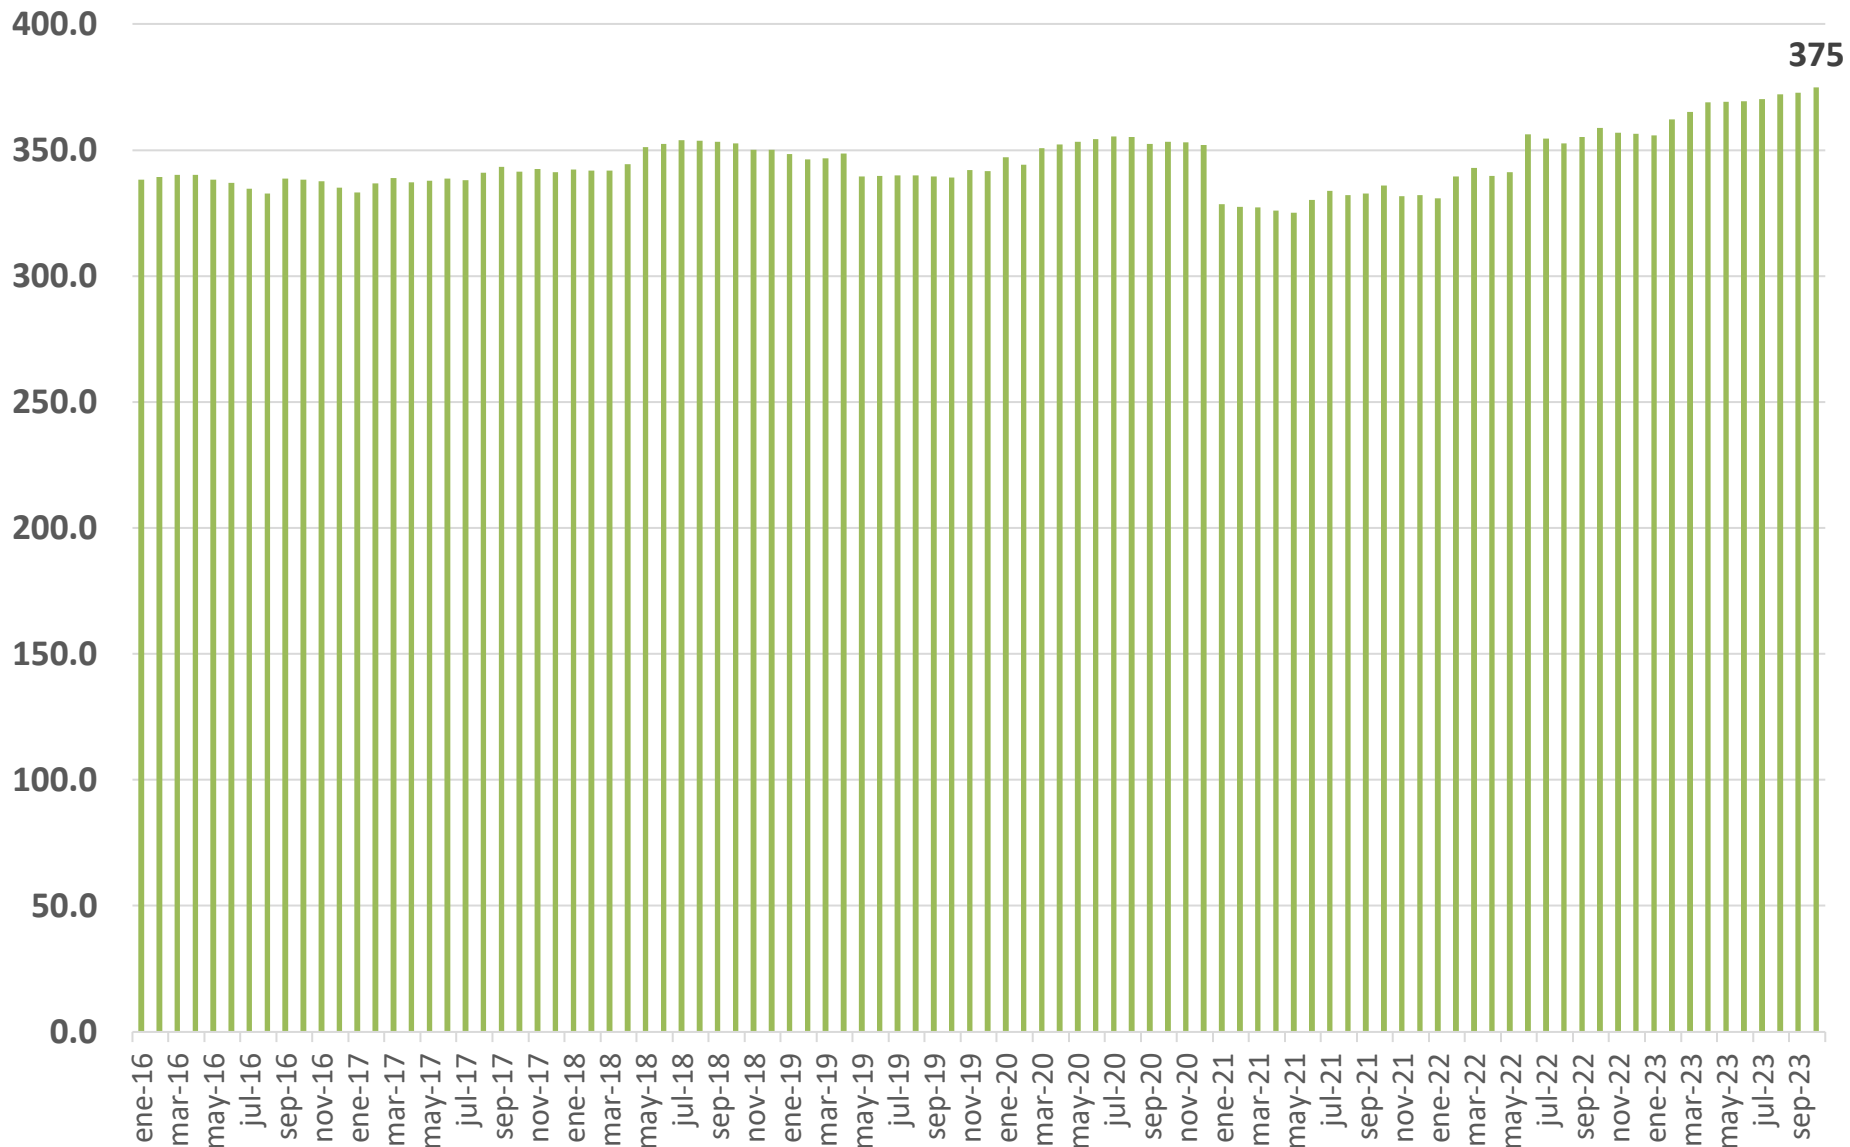

Costa Rica: Precio de leche fluida. Colones constantes por litro. Enero 2016 – octubre 2023.

Fuente: CNPL con datos de INEC, 2023.