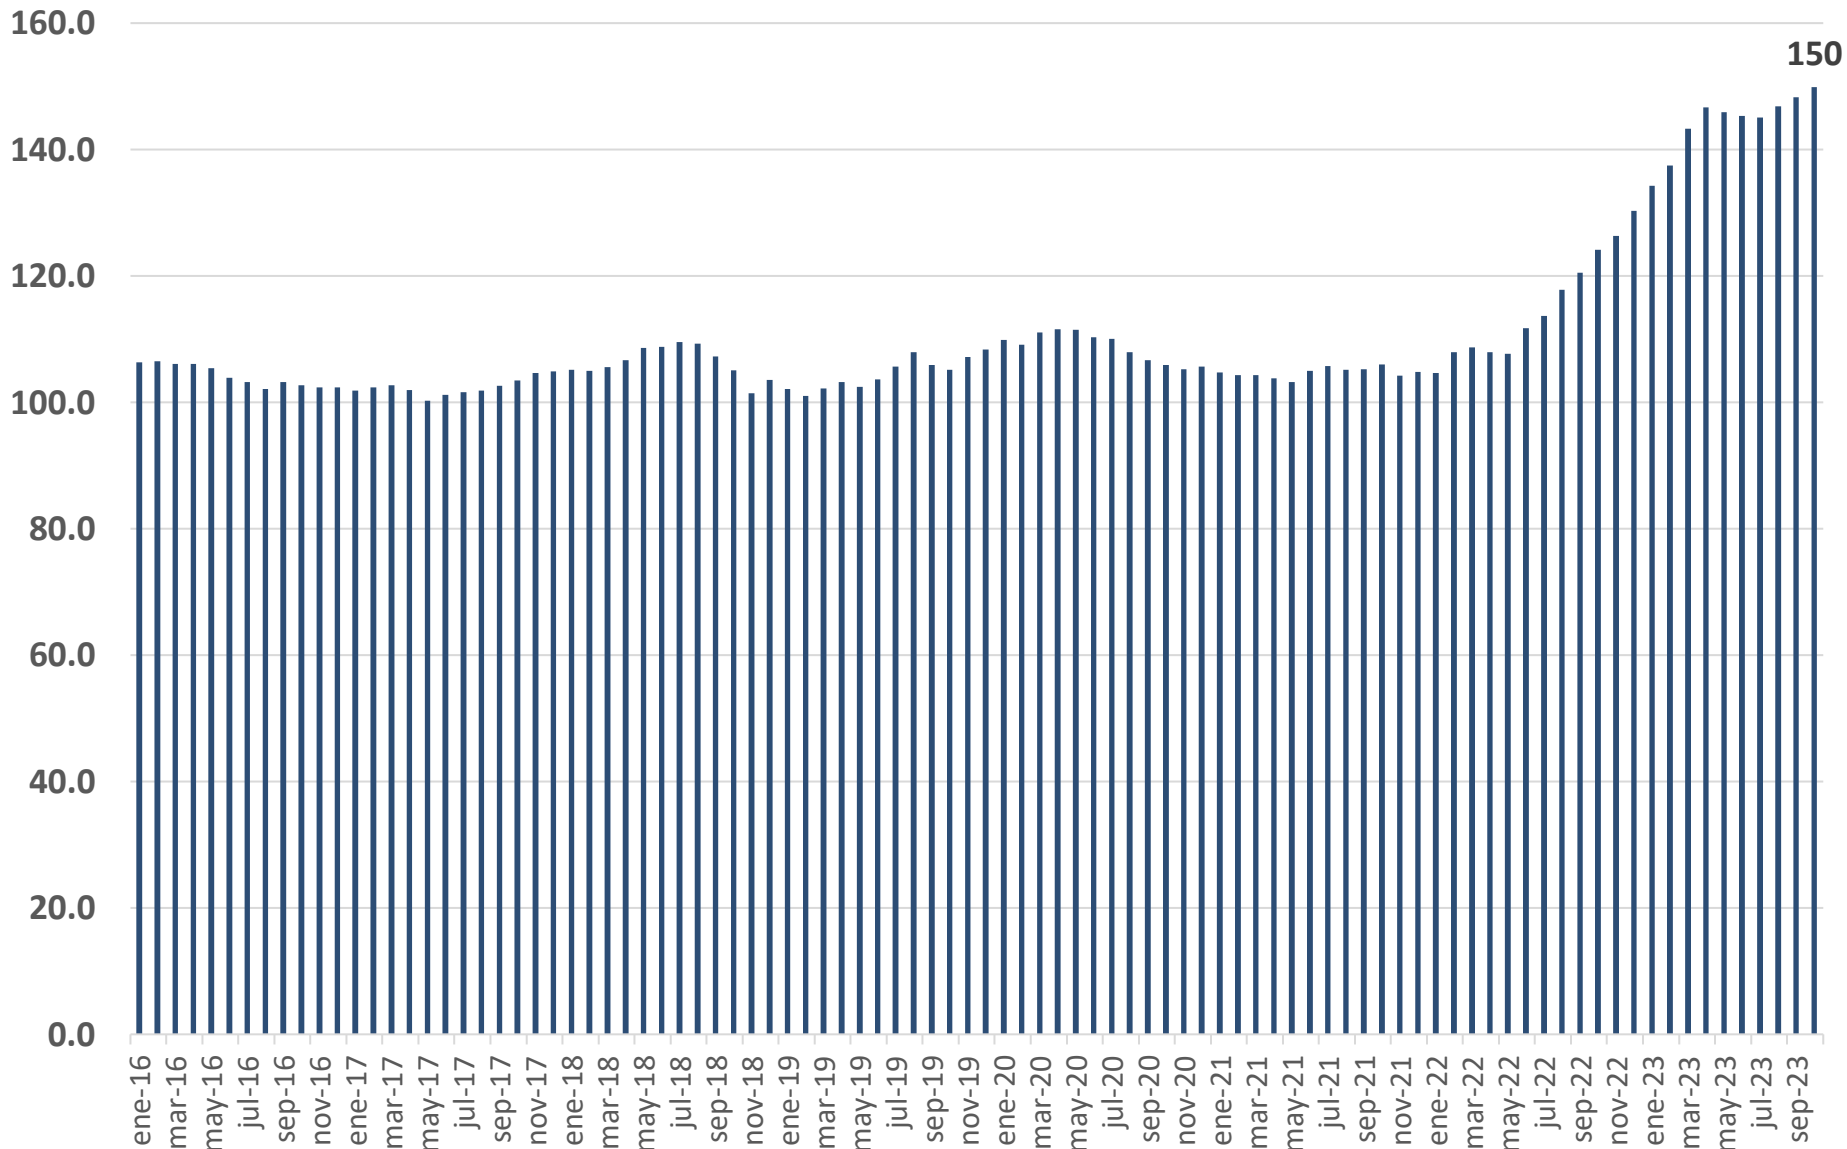

Costa Rica: Precio de leche fluida. Centavos de dólar por litro. Enero 2016 – octubre 2023.

Fuente: CNPL con datos de INEC, 2023.