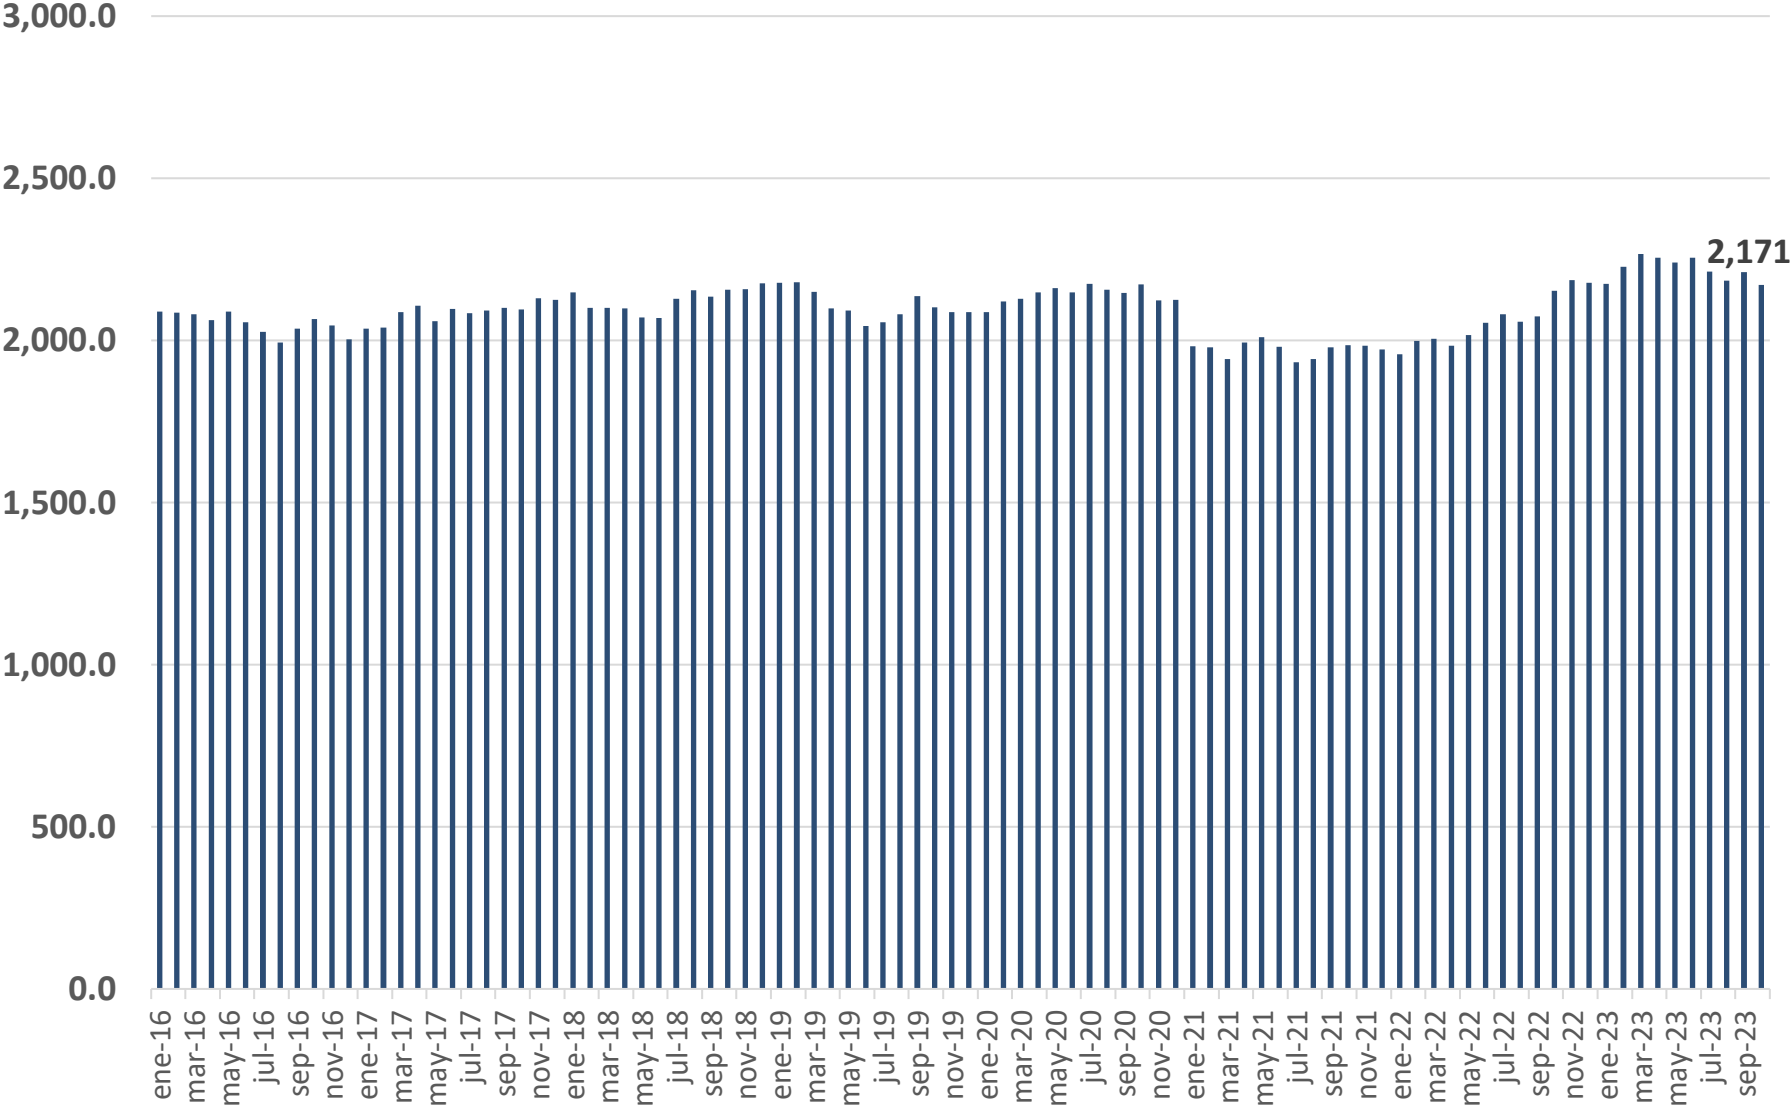

**Costa Rica: Precio del queso fresco. Colones constantes por Kilogramo.
Enero 2016 – octubre 2023.**

Fuente: CNPL con datos de INEC, 2023.