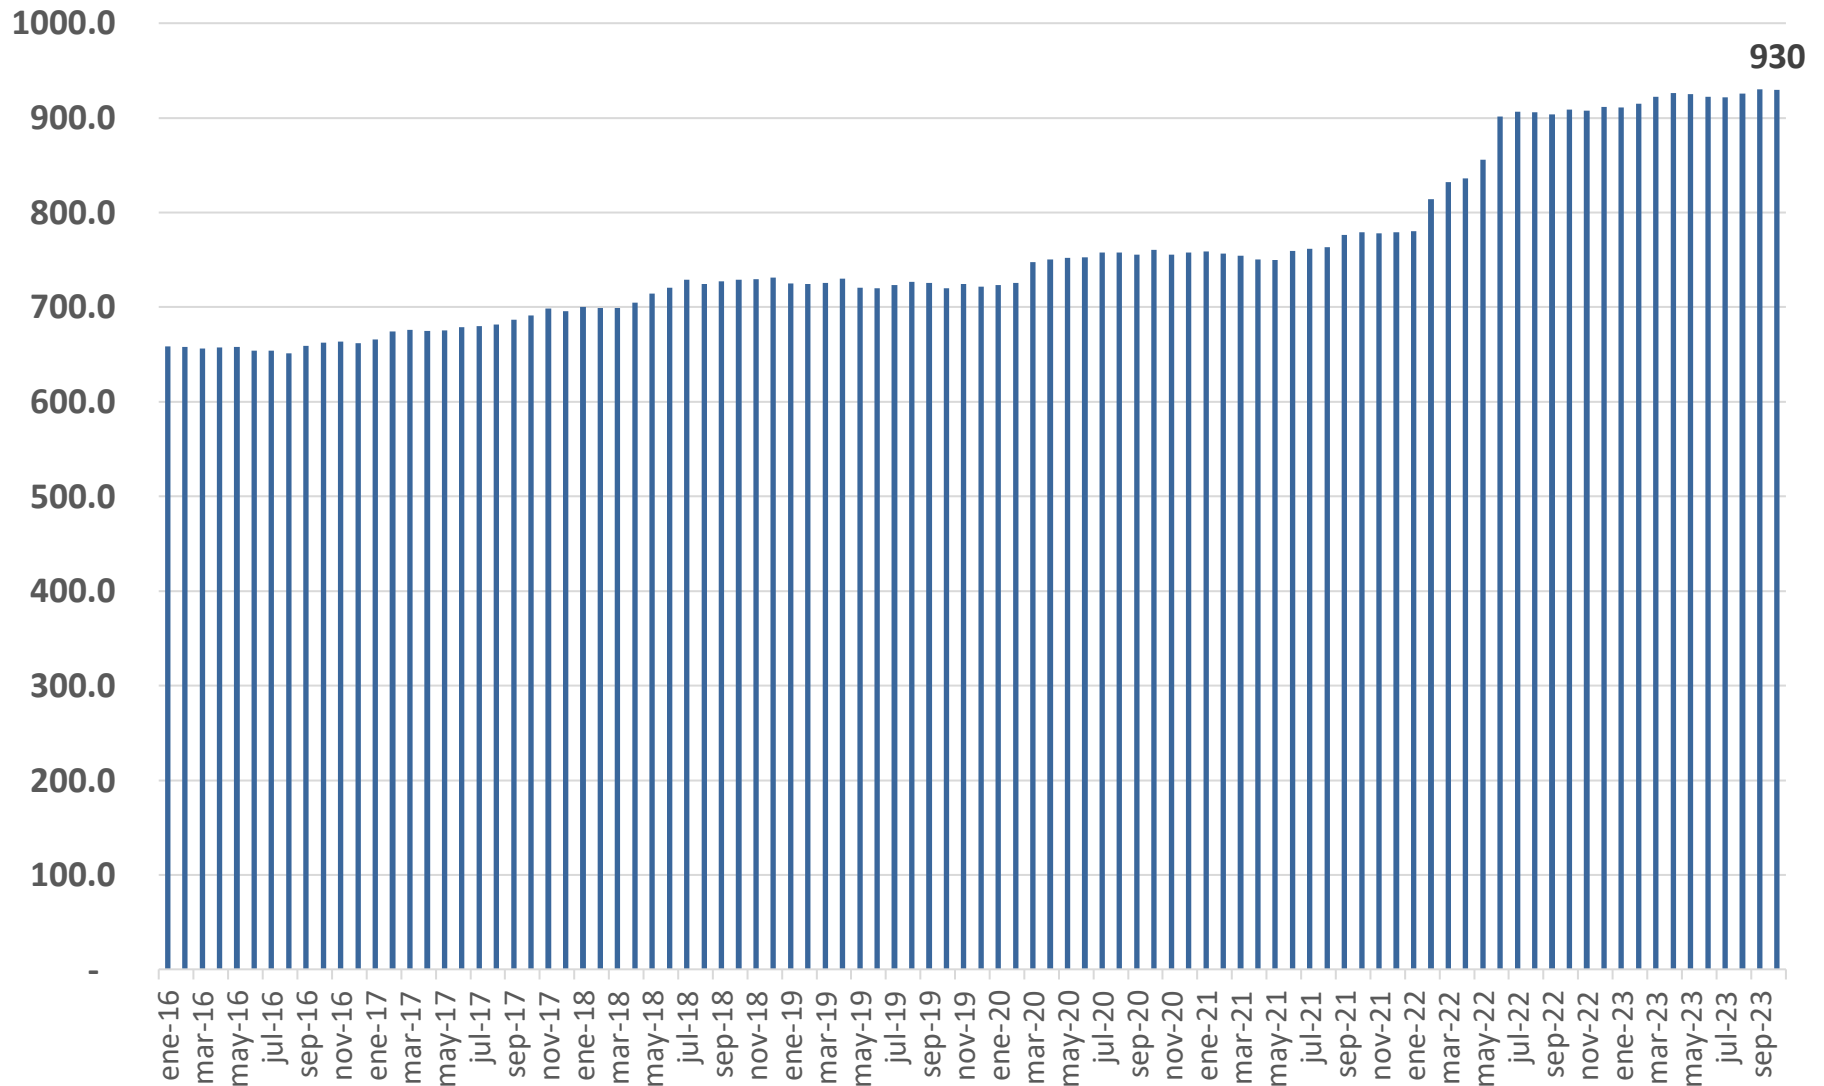

Costa Rica: Precio ponderado de productos lácteos al consumidor. Colones por Kilogramo. Enero 2016 - octubre 2023.

Fuente: CNPL con datos de INEC, 2023.