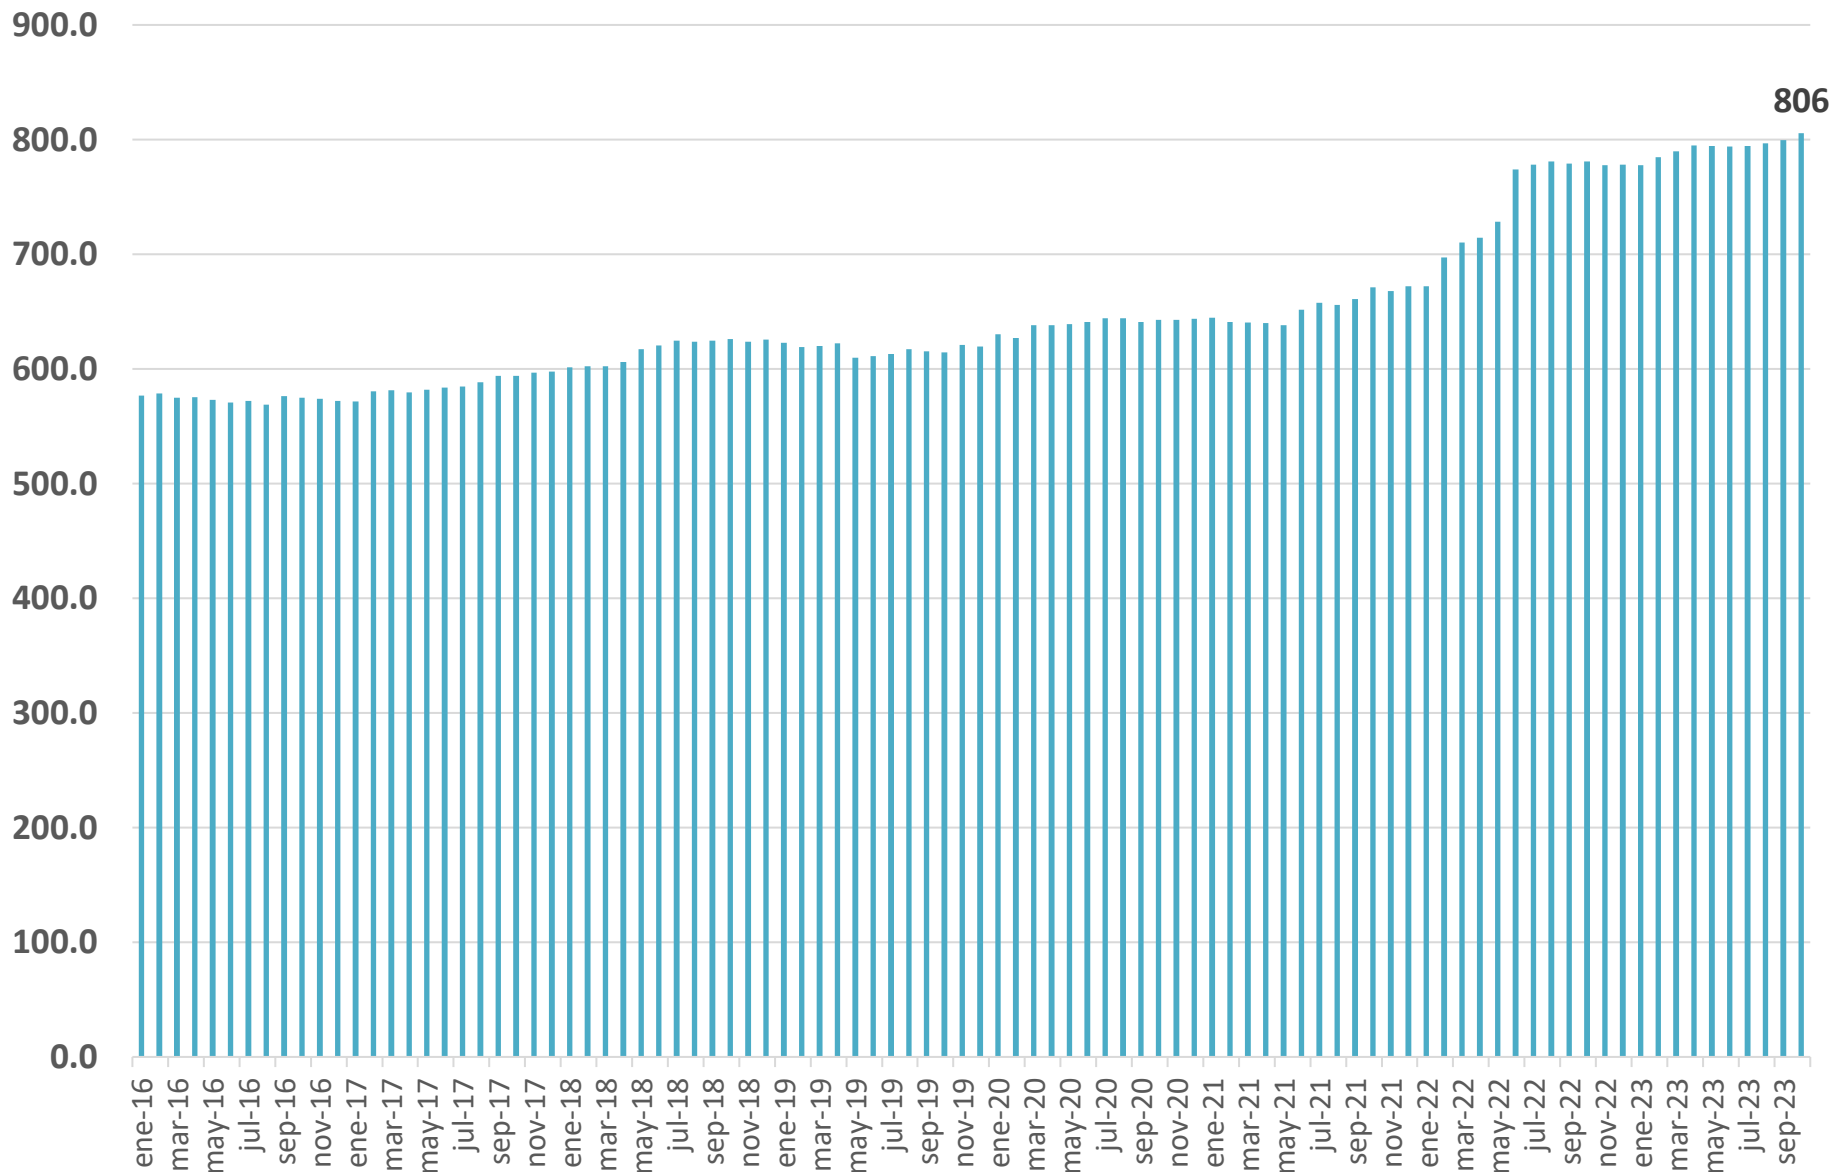

**CÁMARA
NACIONAL DE
PRODUCTORES
DE LECHE**

COSTA RICA

Precio al Consumidor de los Productos Lácteos en Costa Rica

En colones corrientes

Costa Rica: Precio de leche fluida. Colones por litro. Enero 2016 – octubre 2023.

Fuente: CNPL con datos de INEC, 2023.

Costa Rica: Precio de leche en polvo. Colones por bolsa. Enero 2016 – octubre 2023.

Fuente: CNPL con datos de INEC, 2023.

Costa Rica: Precio del queso fresco. Colones por Kilogramo. Enero 2016 – octubre 2023.