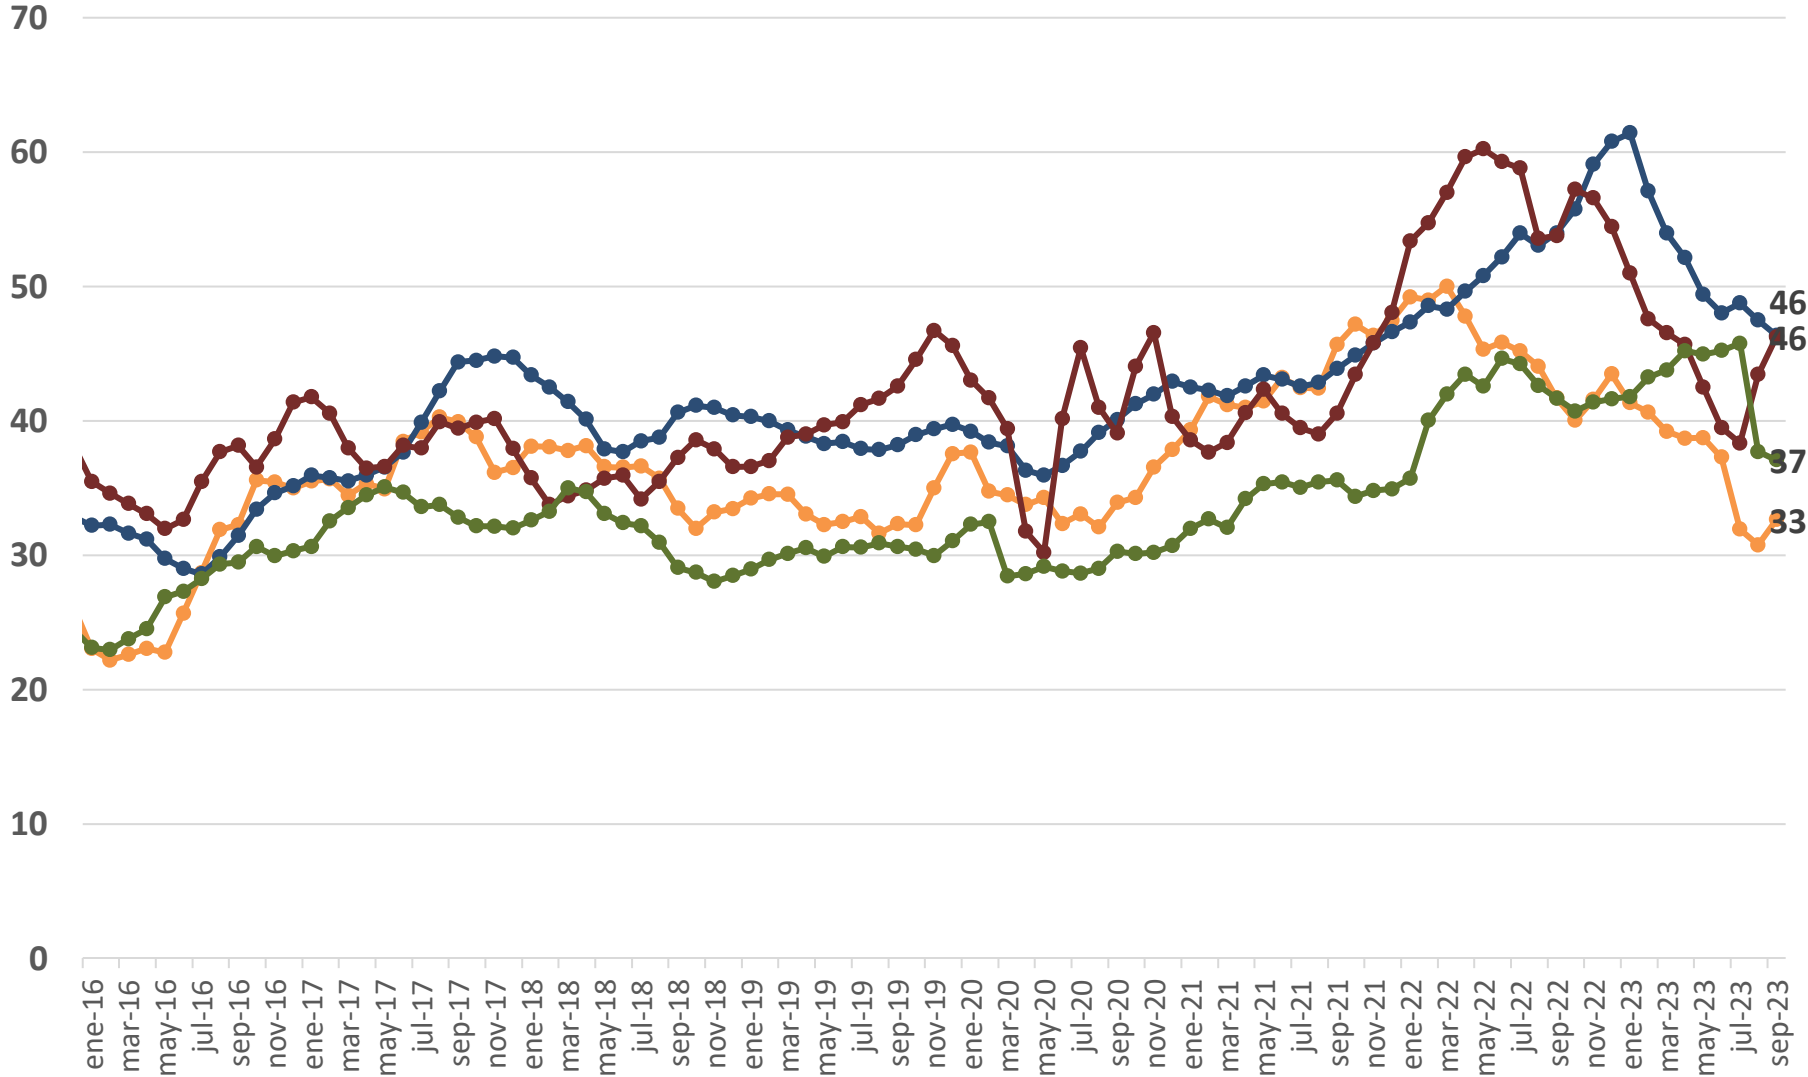

COSTA RICA

CÁMARA
NACIONAL DE
PRODUCTORES
DE LECHE

Precios de la Leche Pagados al Productor Internacionalmente

Precio pagado al productor en EEUU, Europa, Uruguay y Nueva Zelanda.
 Valores en centavos de dólar por kg. Enero 2016 - setiembre 2023.

● Nueva Zelanda
 ● Unión Europea
 ● Estados Unidos
 ● Uruguay

Fuente: CNPL con datos clal.it, 2023.