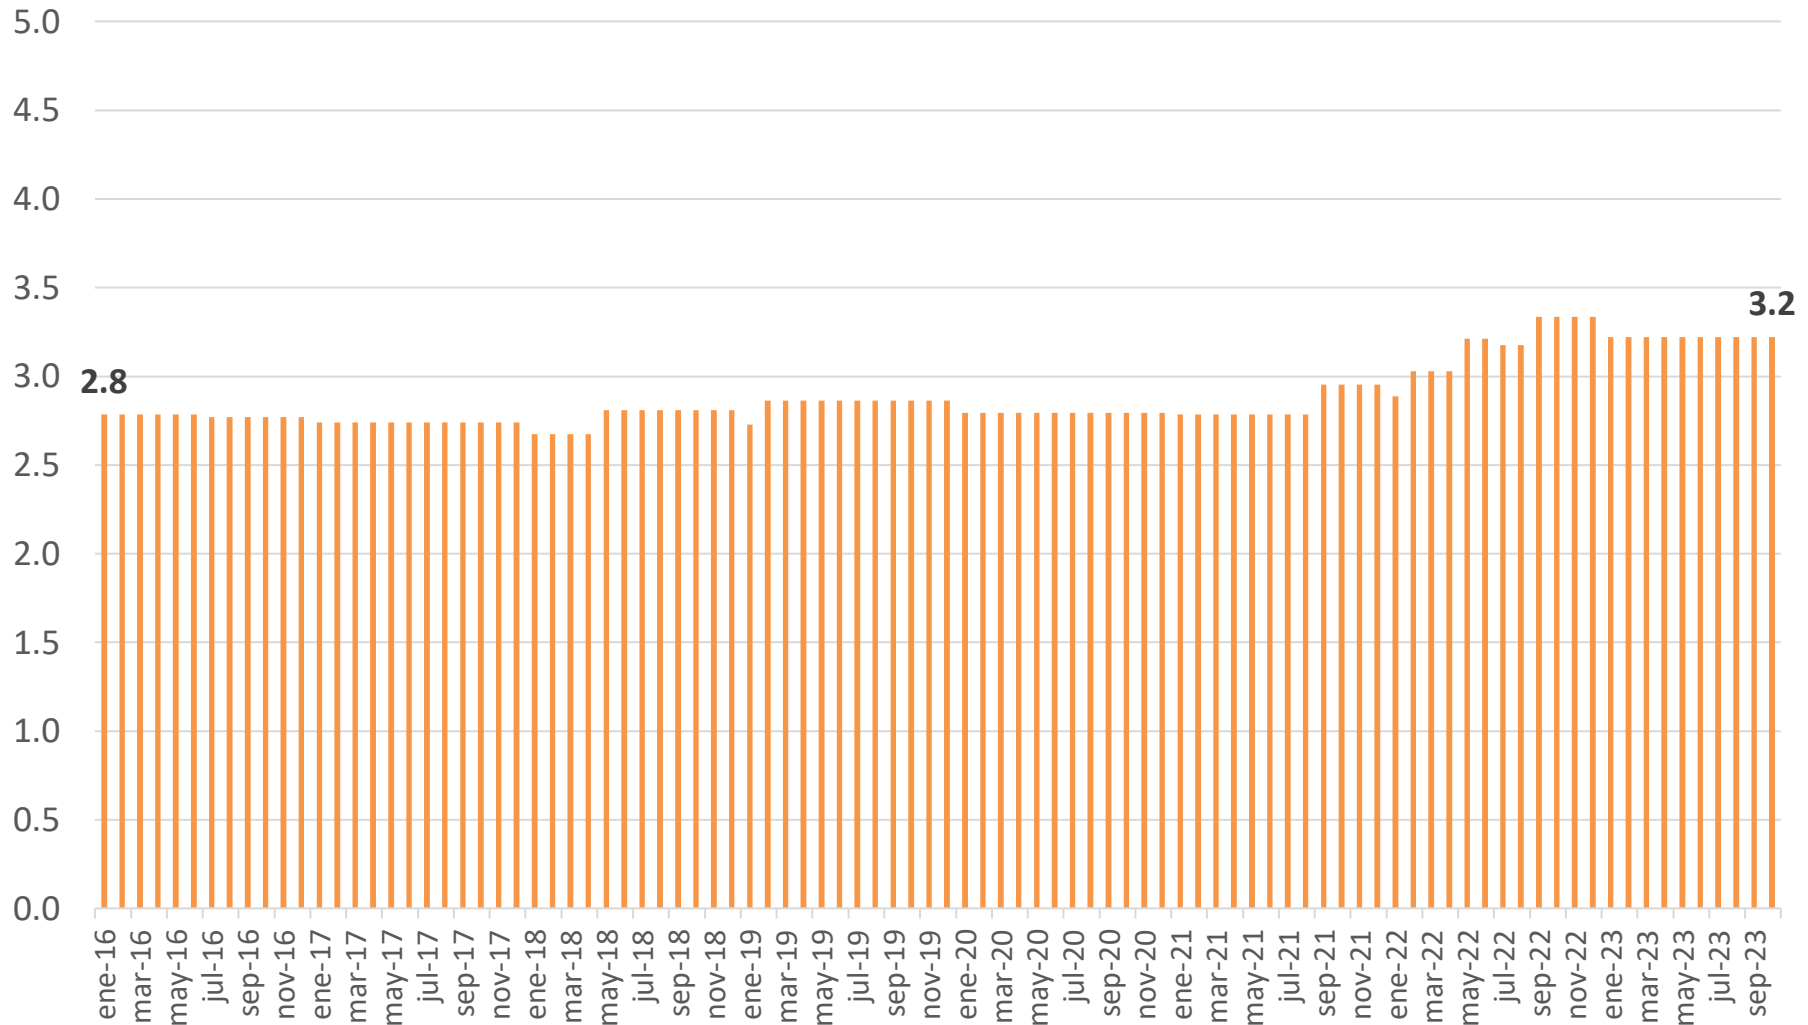

COSTA RICA

CÁMARA
NACIONAL DE
PRODUCTORES
DE LECHE

Términos de Intercambio: Leche versus Mano de Obra

En defensa del sector Lácteo

costarricense

Costa Rica: Poder de compra: jornales pagados con 100 kilos de leche. Enero 2016 – octubre 2023.

Fuente: elaboración propia, 2023.