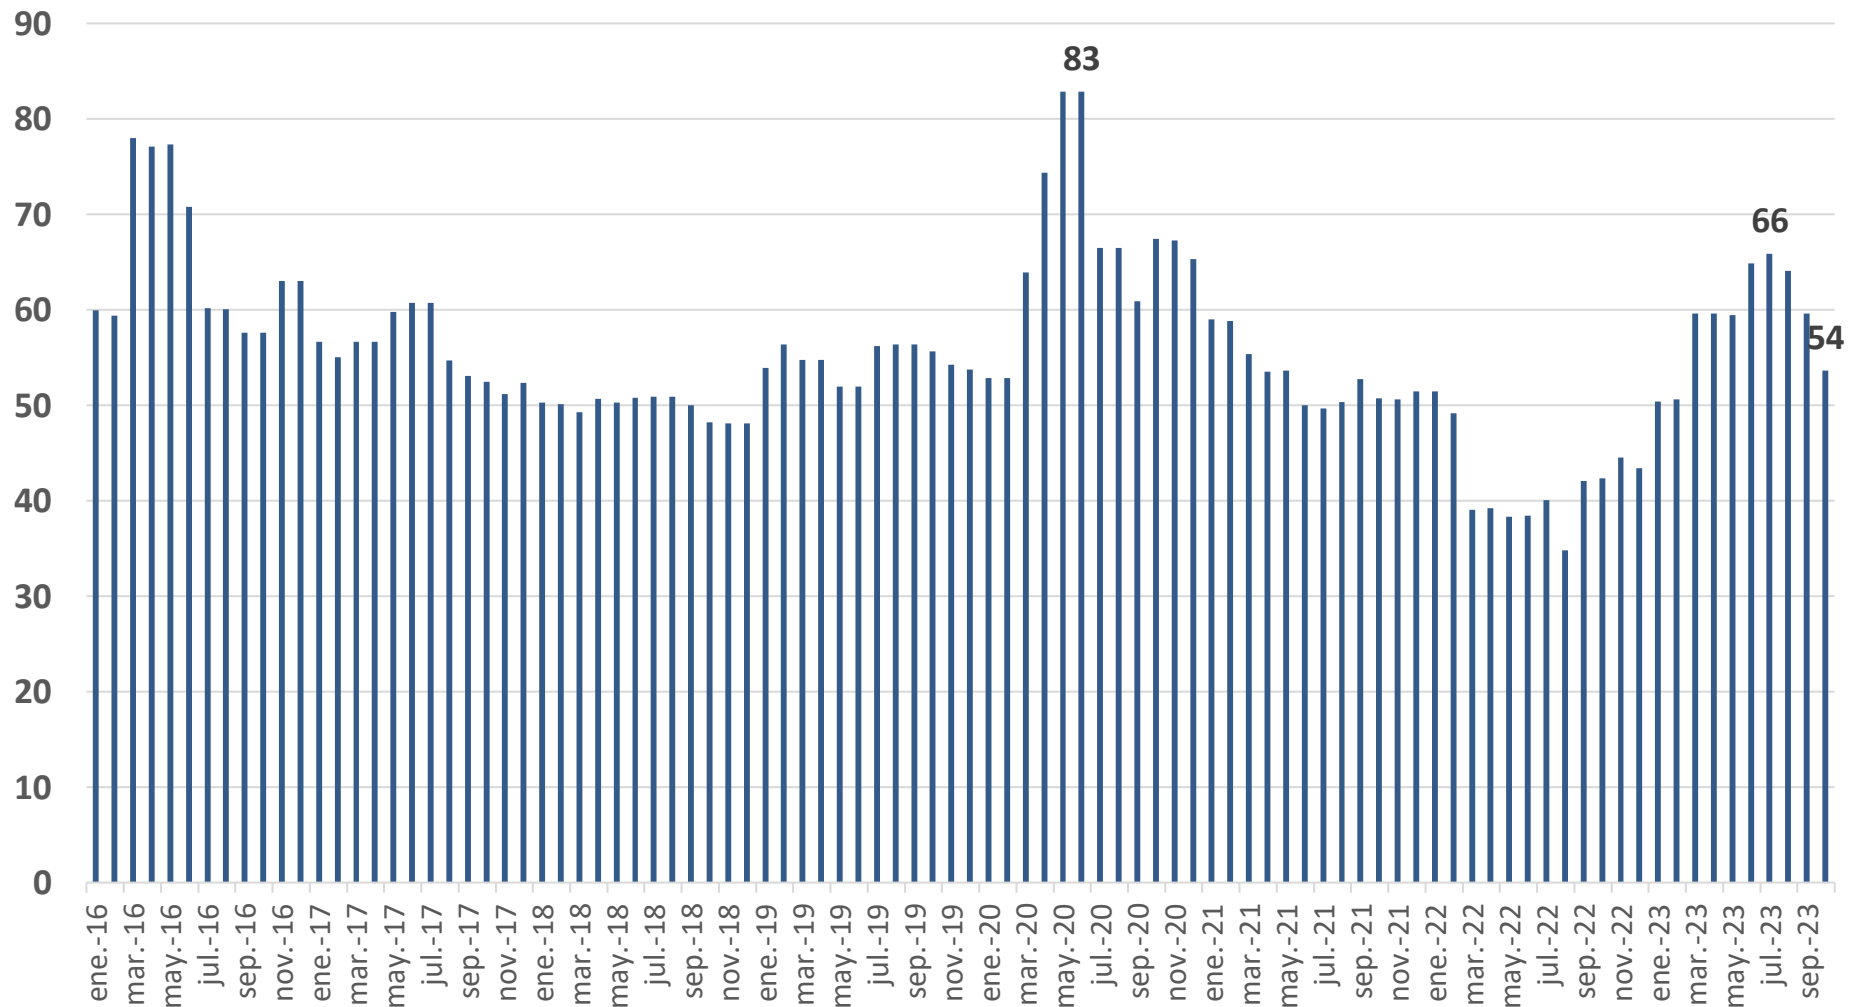

Costa Rica: Poder de compra de diesel por parte de los productores de leche. Litros diesel /100 Kg leche (Base 12.57%). Enero 2016 - octubre 2023.

Fuente: CNPL con datos de RECOPE y las industrias lácteas, 2023.