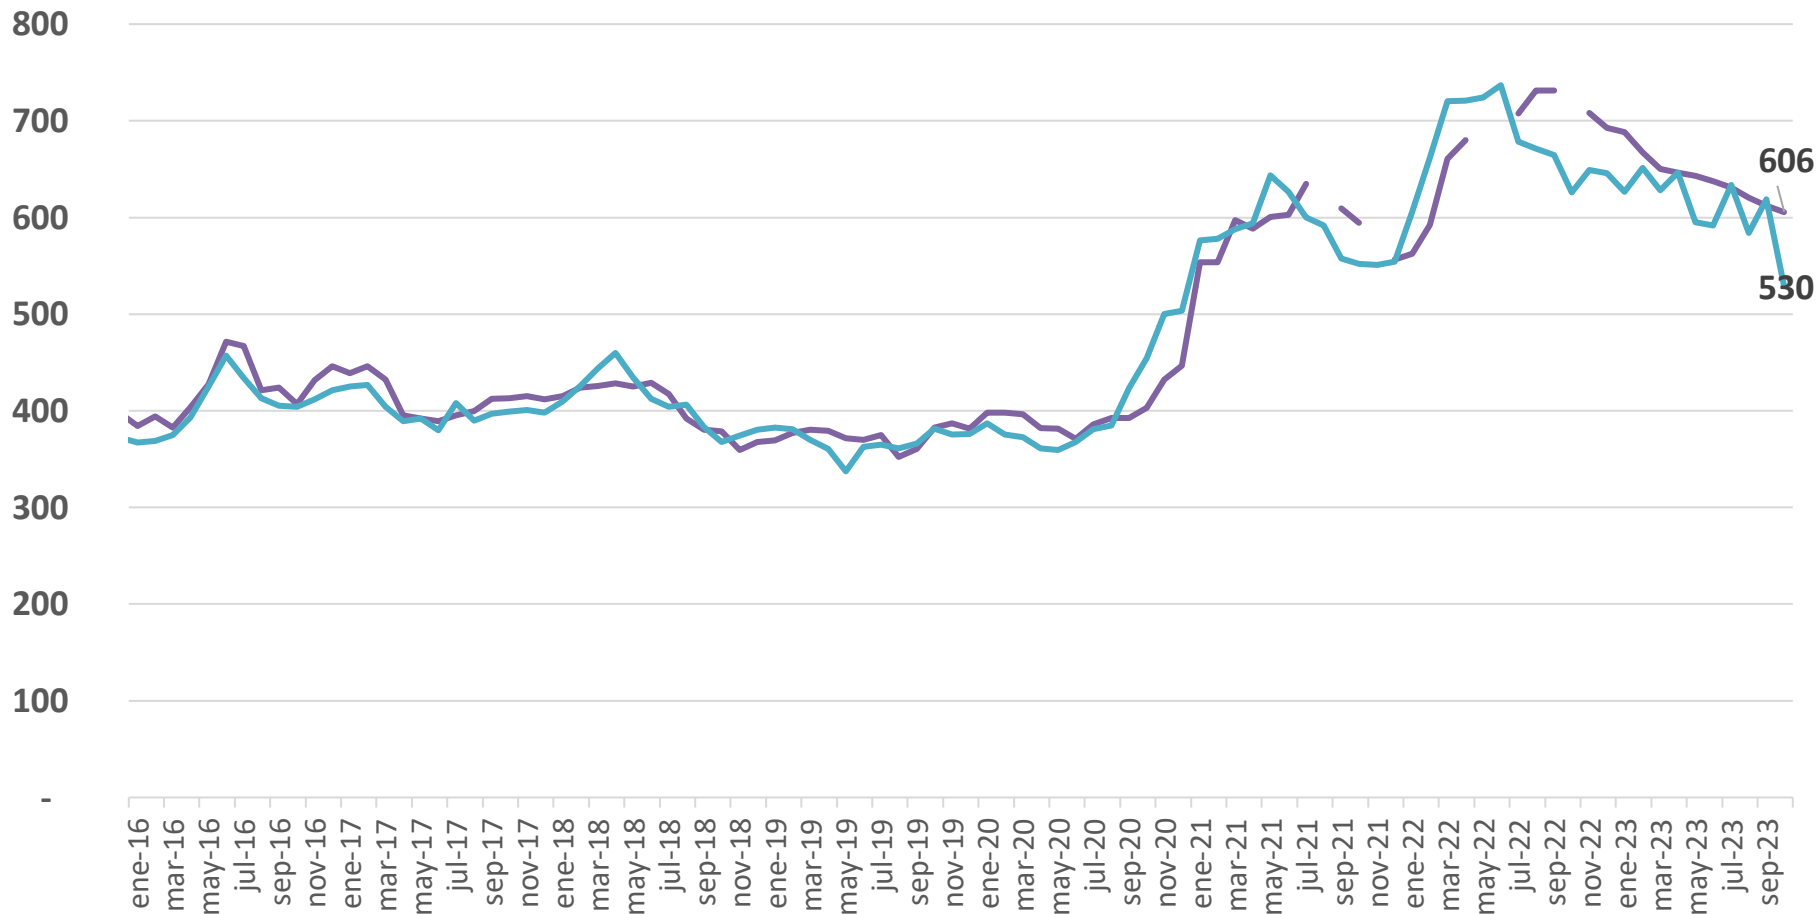

Costa Rica:
Comportamiento del precio de la soya importada versus precio internacional.
Valores en $/TM. Enero 2016 - octubre 2023.

CIF Caldera Precio Internacional

Fuente: CNPL con datos de Hacienda, FAO y Penta Transaction, 2023.

Nota: incluye solamente importaciones destinadas a alimentación animal.