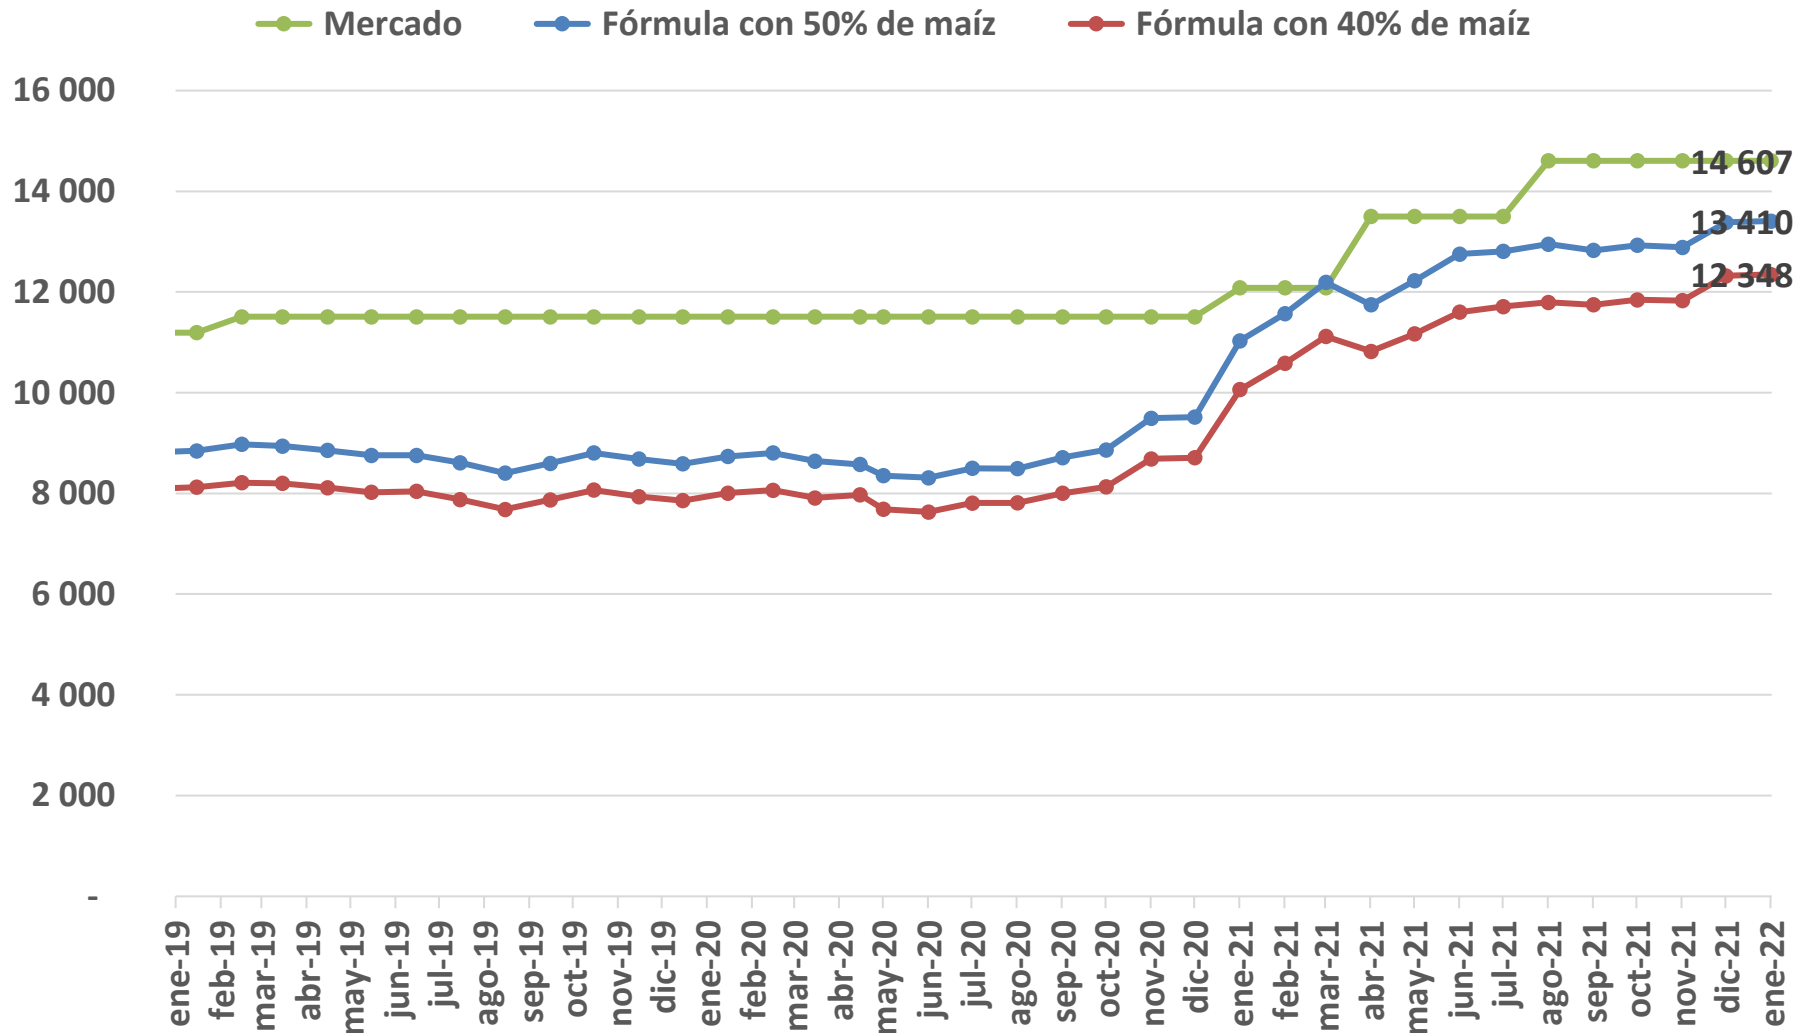

COSTA RICA

CÁMARA
NACIONAL DE
PRODUCTORES
DE LECHE

Modelo de Concentrados

Costa Rica: Modelo de costos de concentrados para vacas en producción. Fórmulas con 40% y 50% de maíz. Colones/quintal. Enero 2019 - enero 2022.