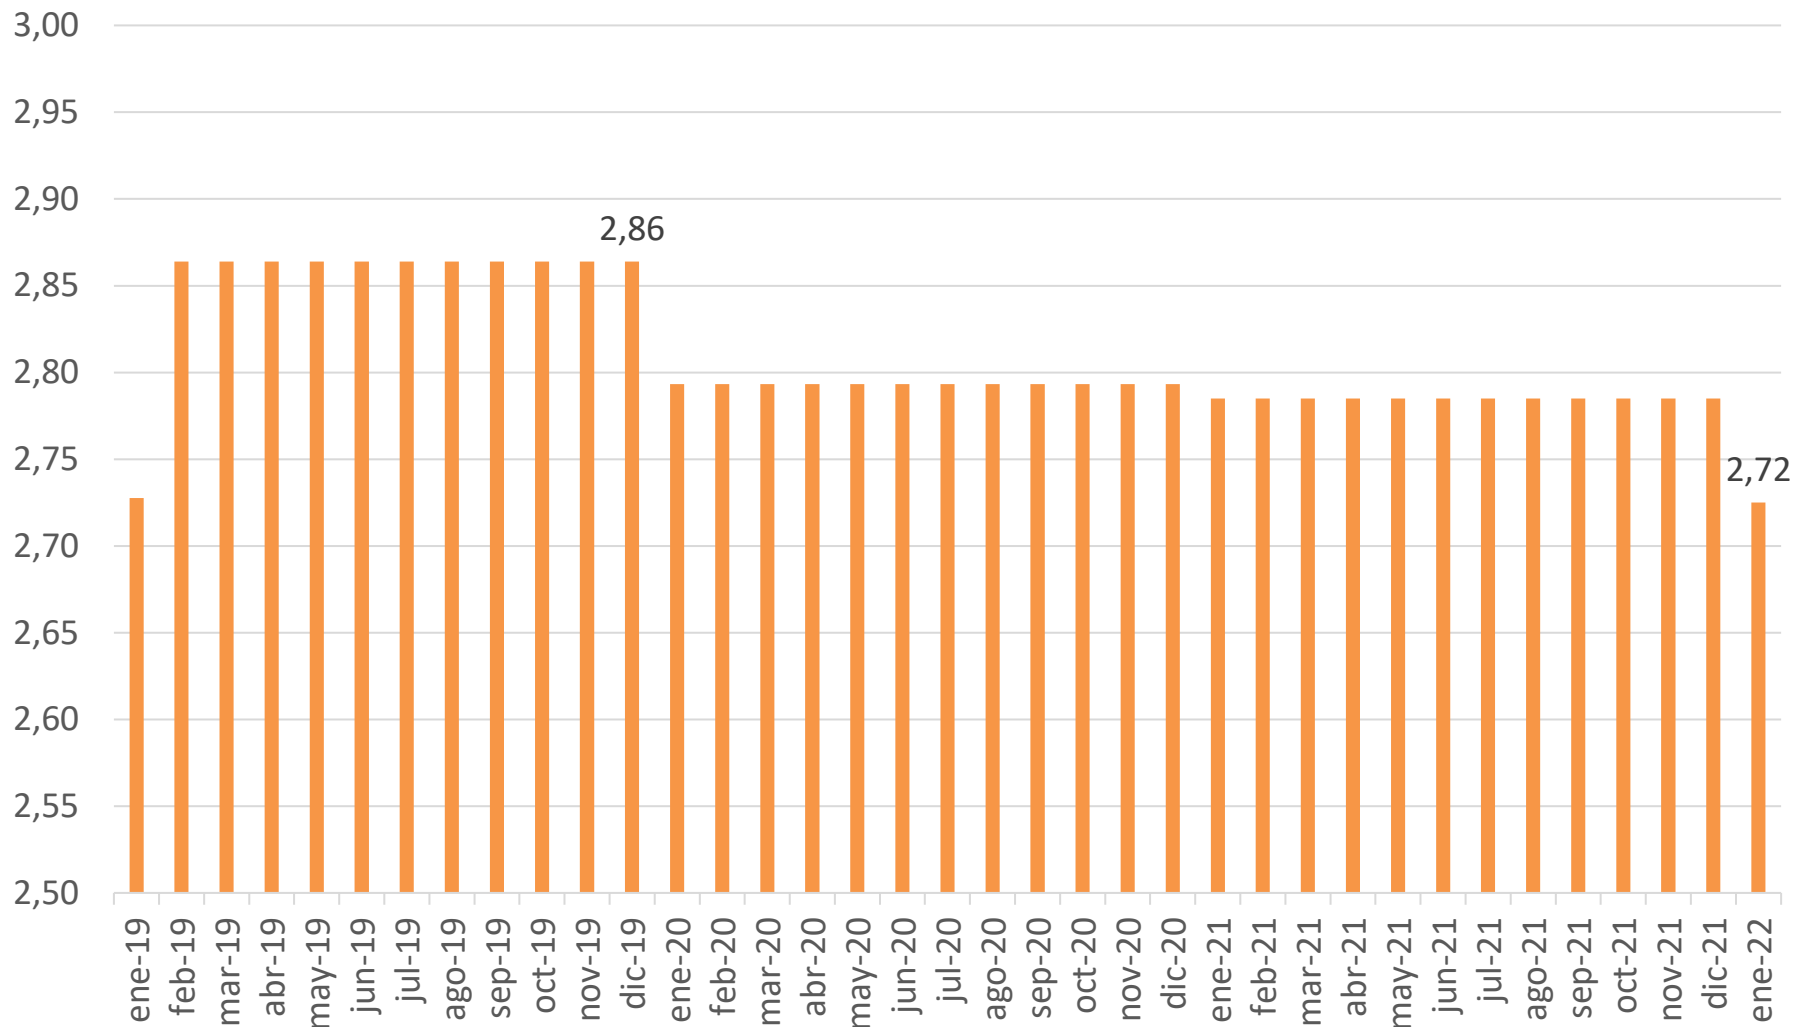

COSTA RICA

CÁMARA
NACIONAL DE
PRODUCTORES
DE LECHE

Términos de Intercambio: Leche versus Mano de Obra

En defensa del sector Lácteo

costarricense

Costa Rica:
Poder de compra: jornales pagados con 100 kilos de leche.
Enero 2019 – enero 2022.

Fuente: elaboración propia, 2022.