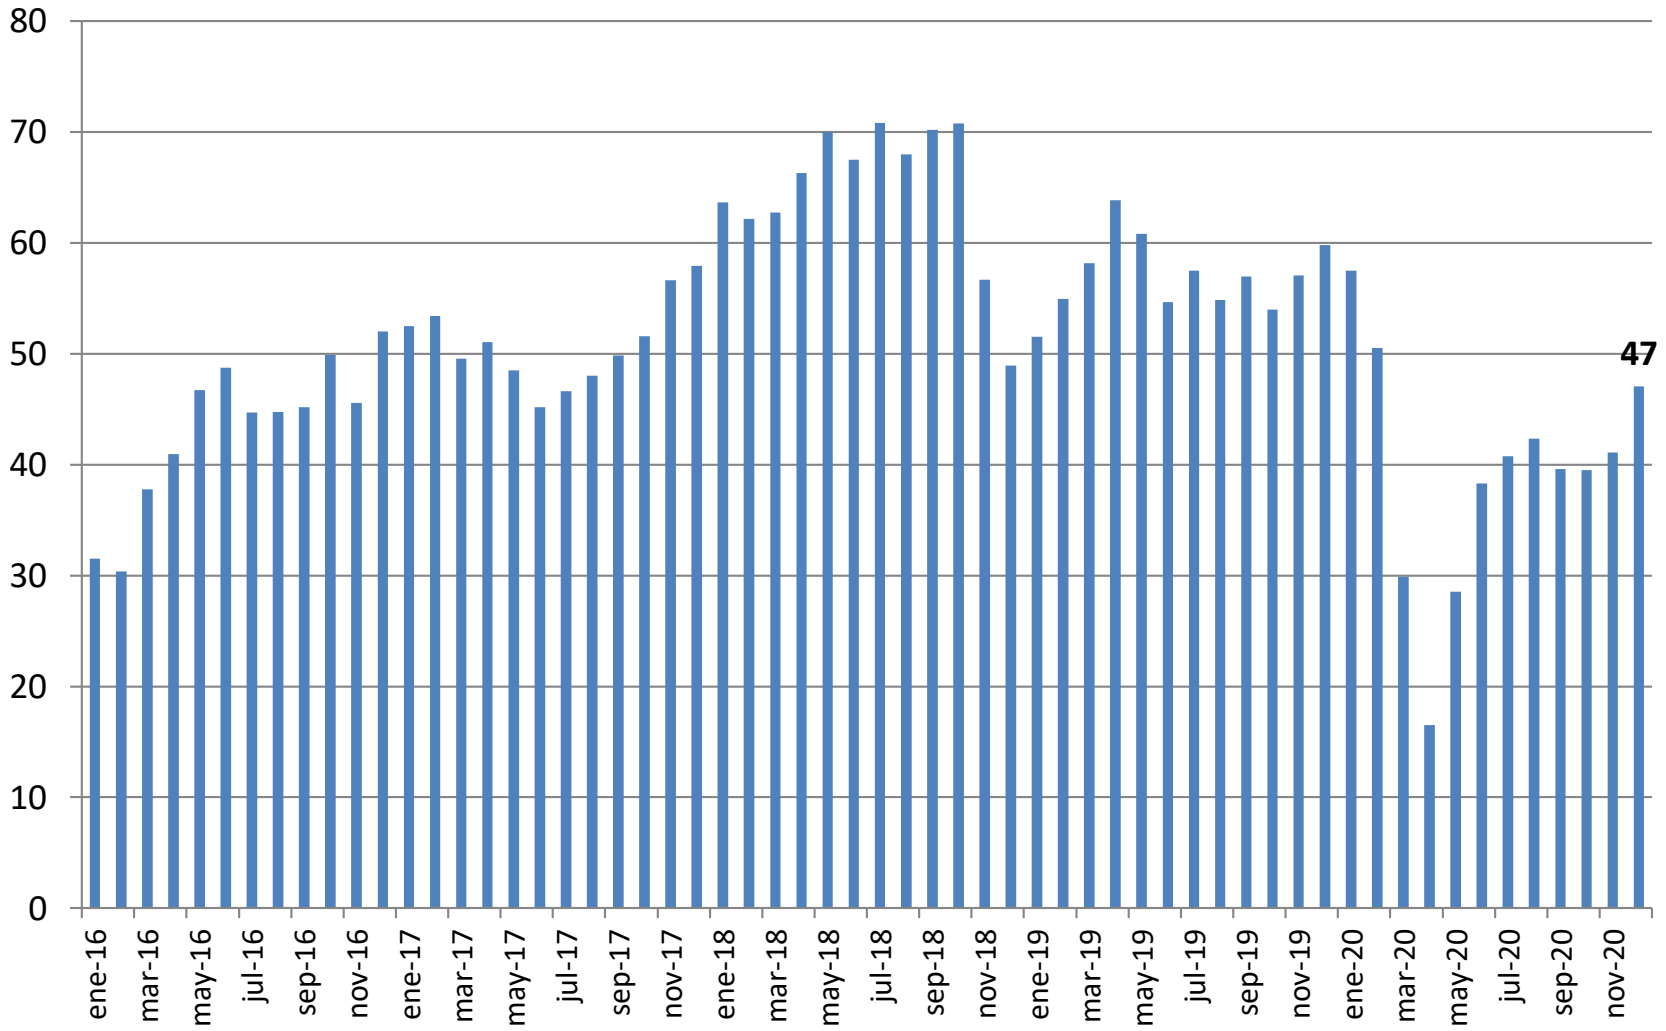

COSTA RICA

CÁMARA  
NACIONAL DE  
PRODUCTORES  
DE LECHE

# Comportamiento del Precio del Petróleo (US \$/Barril)

# Precio del petróleo WTI. Dólar / barril. Enero 2016 – diciembre 2020.

Fuente: Pinksheet – Banco Mundial, 2021.