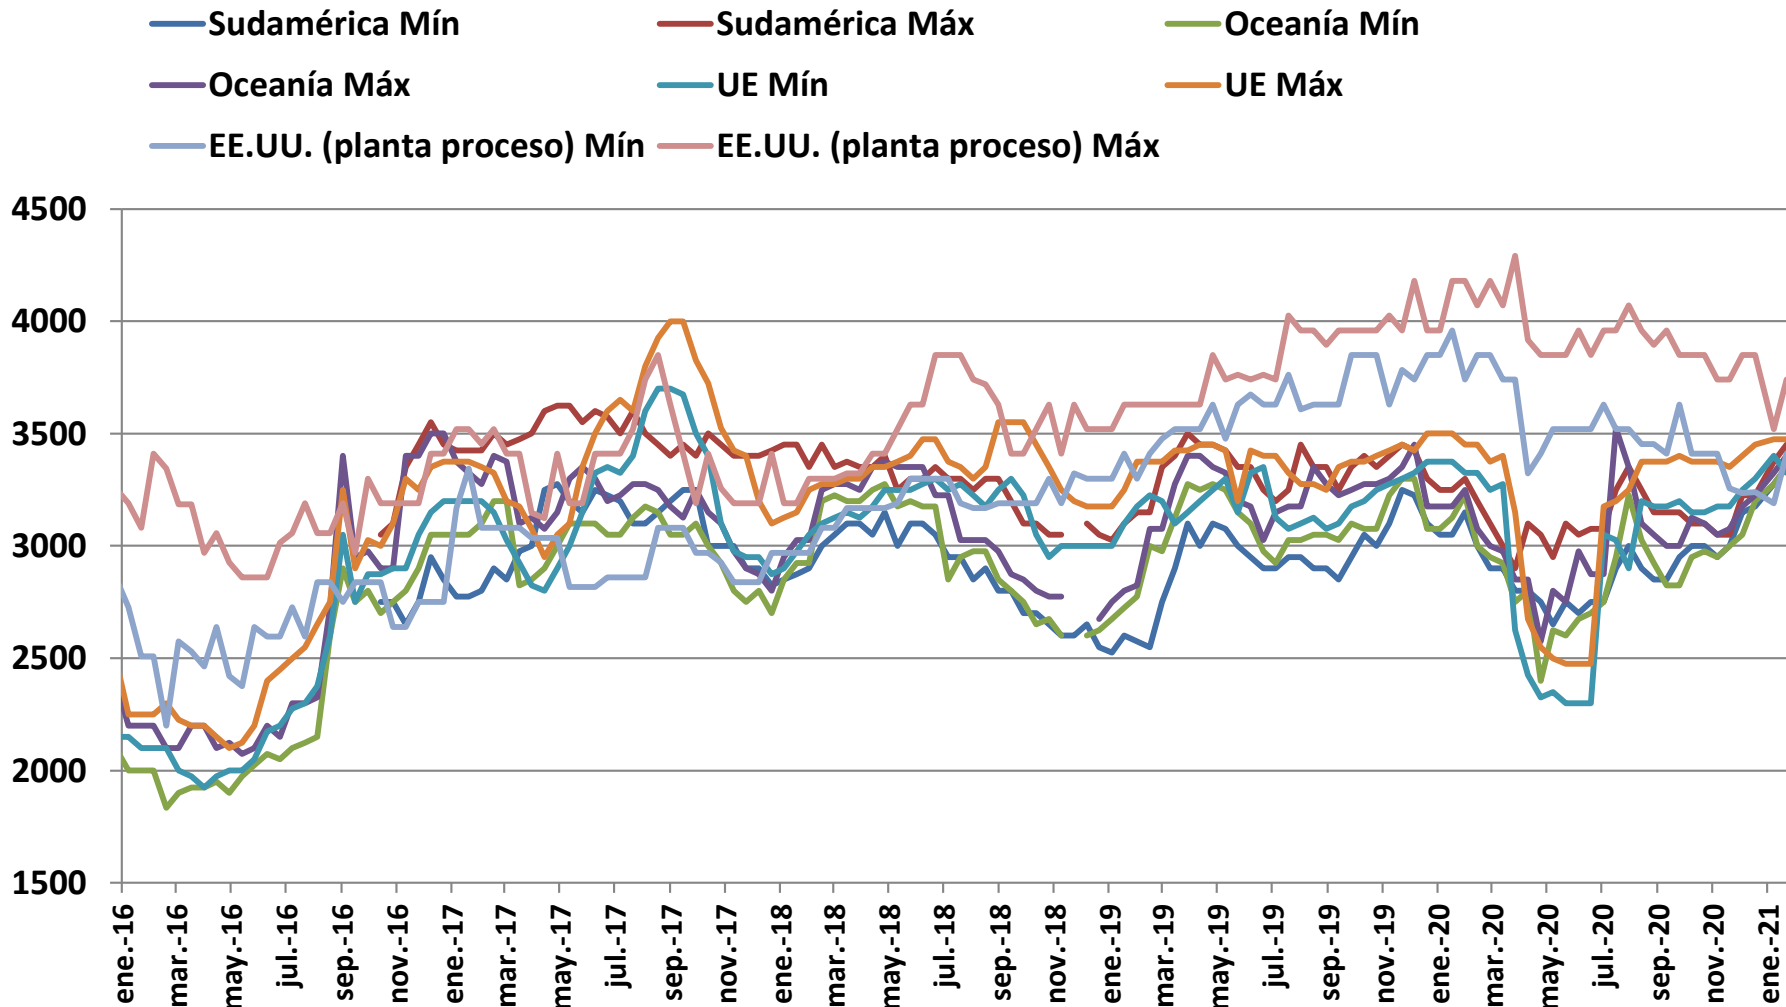

**CÁMARA
NACIONAL DE
PRODUCTORES
DE LECHE**

COSTA RICA

Precios Internacionales Mayoristas de la Leche

Precio mayorista de leche descremada en polvo. Comportamiento quincenal. Dólar por TM. Enero 2016 – enero 2021.

Nota: Nota la información del 11 de octubre del 2013 no está disponible, ya que en esas fechas USDA estuvo cerrada.

Fuente: CNPL con datos USDA, 2021.

Precio mayorista de leche entera en polvo. Comportamiento quincenal. Dólar por TM. Enero 2016 – enero 2021.