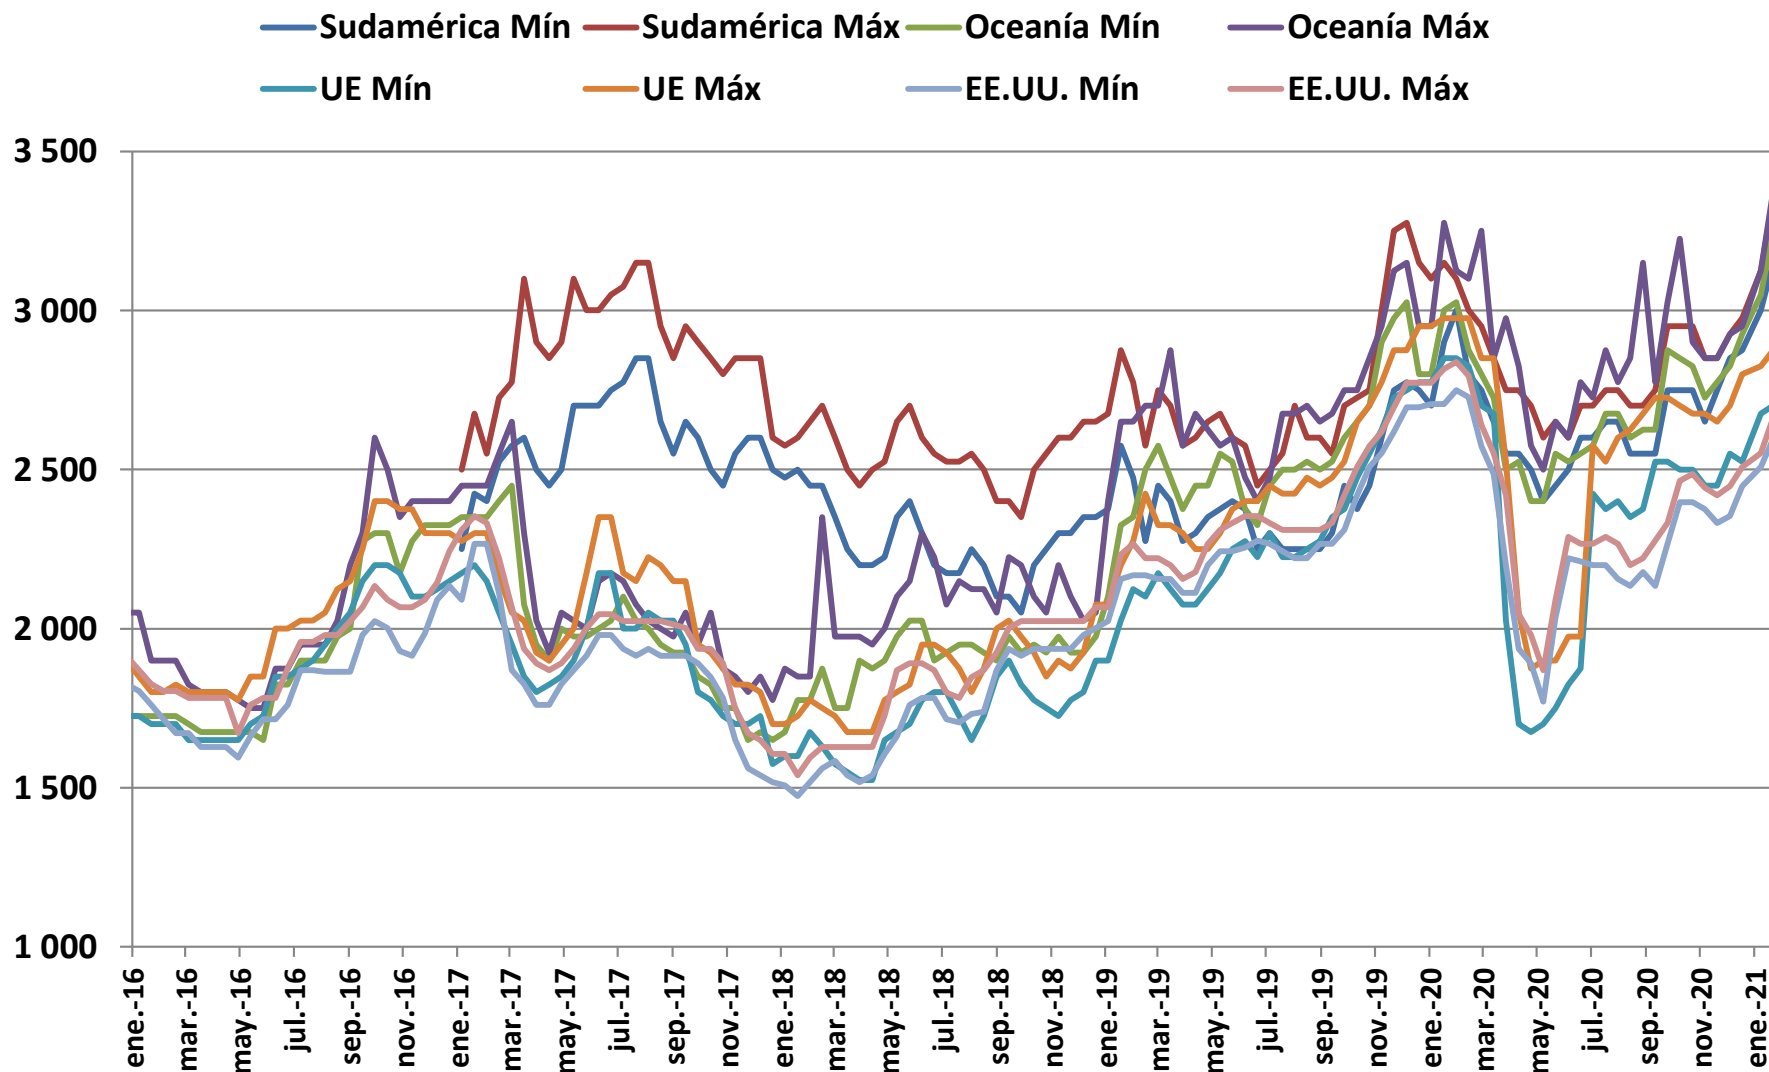

**CÁMARA
NACIONAL DE
PRODUCTORES
DE LECHE**

COSTA RICA

Precios Internacionales Mayoristas de la Leche

Precio mayorista de leche descremada en polvo. Comportamiento quincenal. Dólar por TM. Enero 2016 – enero 2021.

Nota: Nota la información del 11 de octubre del 2013 no está disponible, ya que en esas fechas USDA estuvo cerrada.

Fuente: CNPL con datos USDA, 2021.

Precio mayorista de leche entera en polvo. Comportamiento quincenal. Dólar por TM. Enero 2016 – enero 2021.