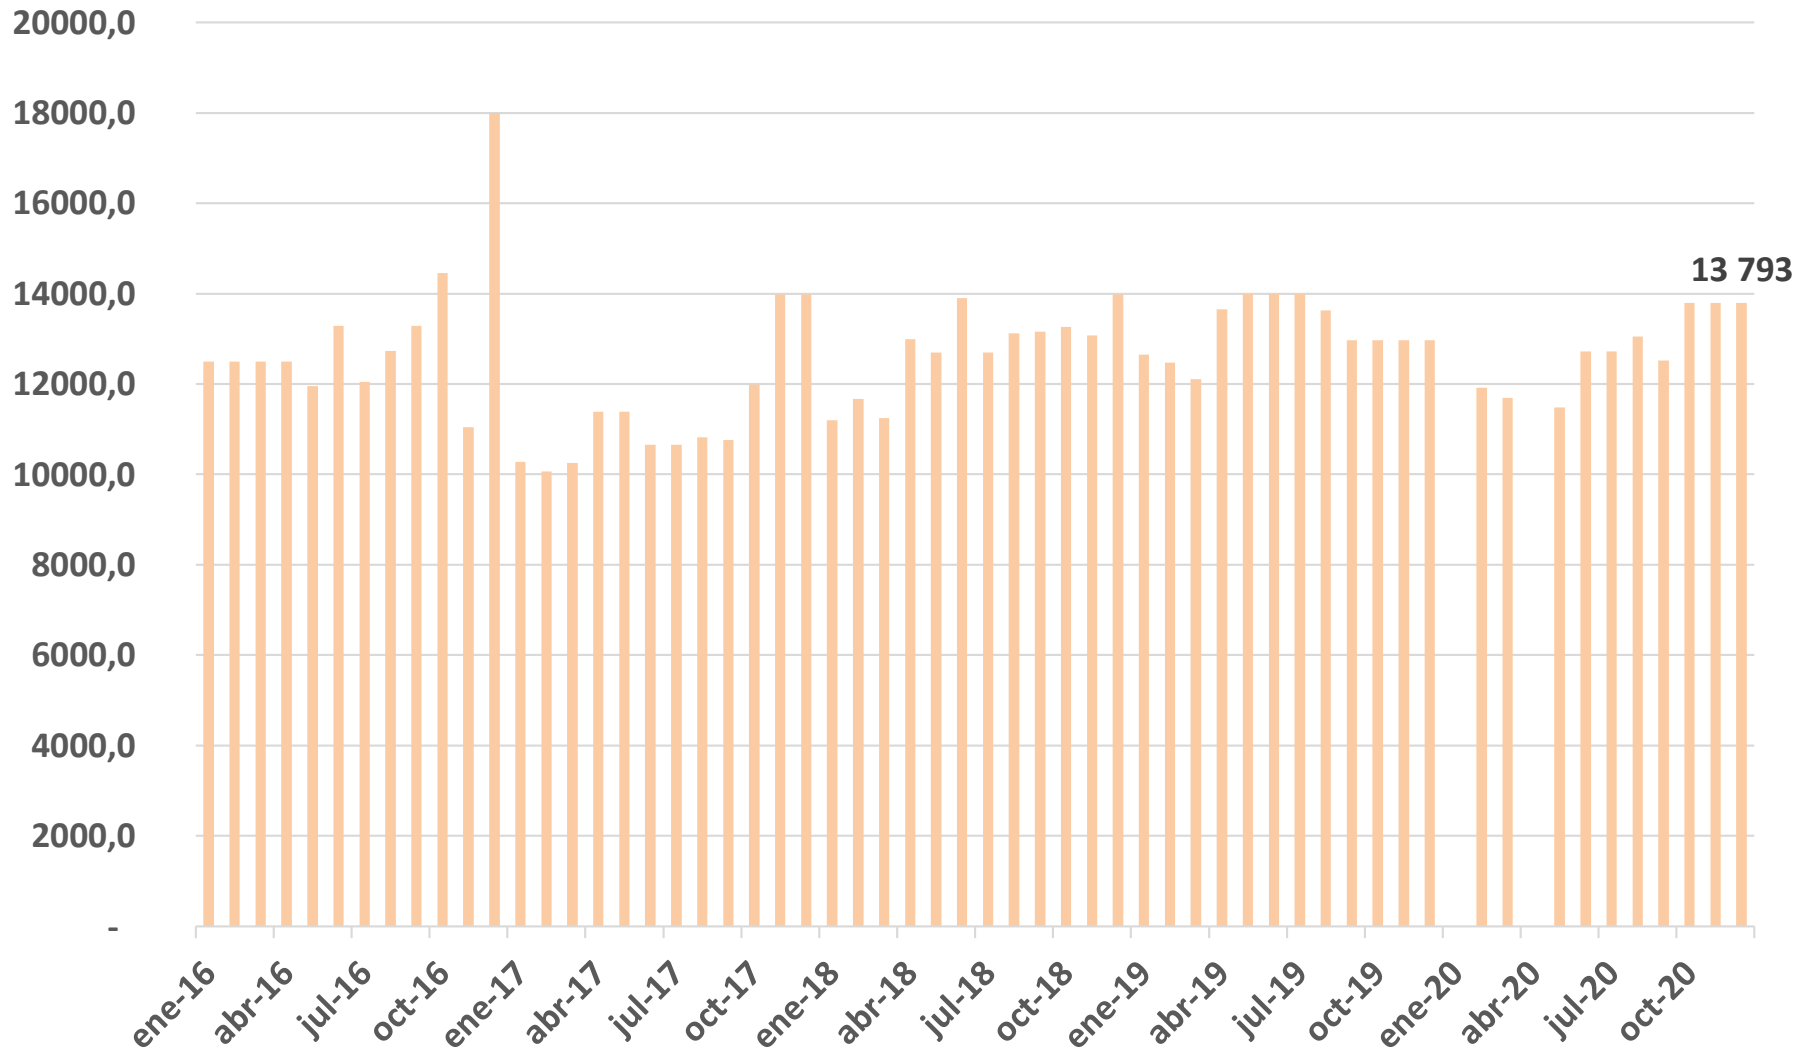

Costa Rica: Precio del fertilizante nitrogenado. Colones por quintal. Enero 2016 – diciembre 2020.

Fuente: CNPL con datos de CNP, 2021.