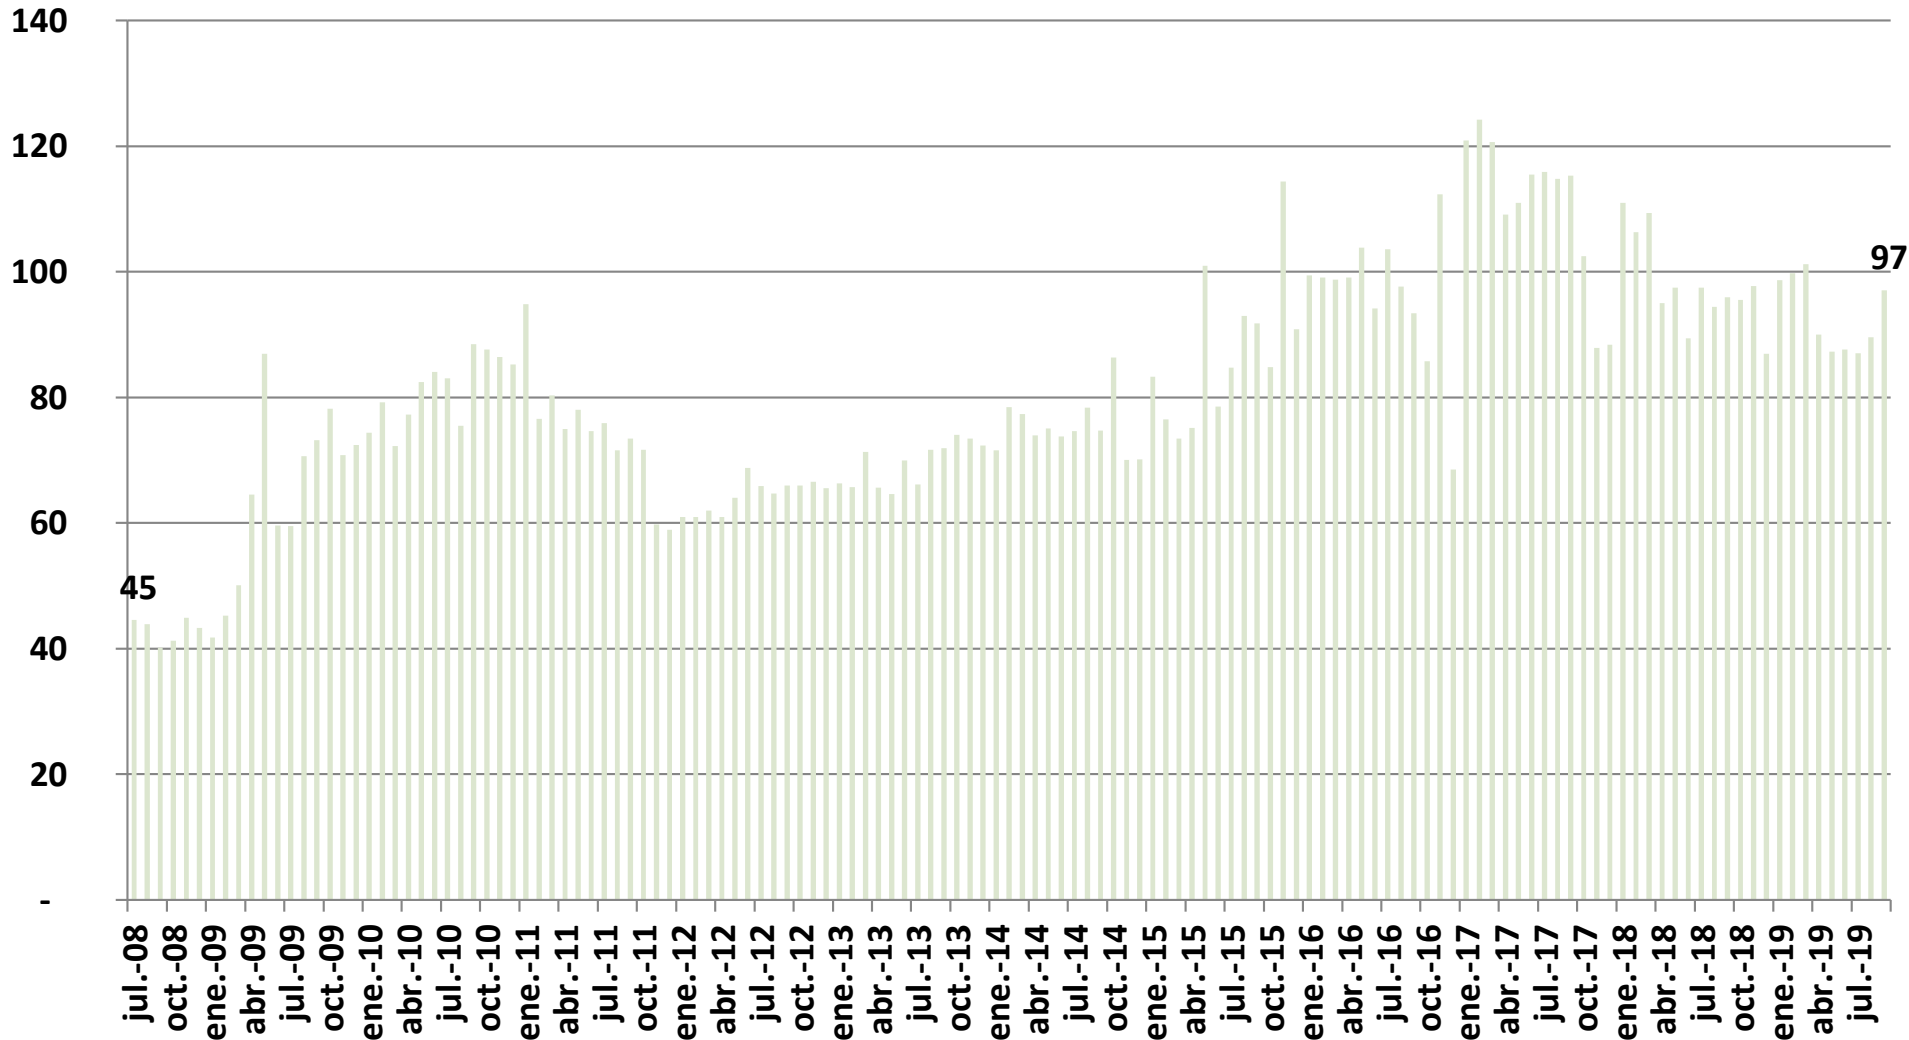

COSTA RICA

CÁMARA
NACIONAL DE
PRODUCTORES
DE LECHE

Términos de Intercambio: Leche versus Fertilizante

Costa Rica:

Poder de compra de fertilizante nitrogenado por parte de los productores de leche. Kg fertilizante/100 Kg leche (12.57% ST). Julio 2008 – Setiembre 2019.

Fuente: CNPL con datos de CNP, 2020.