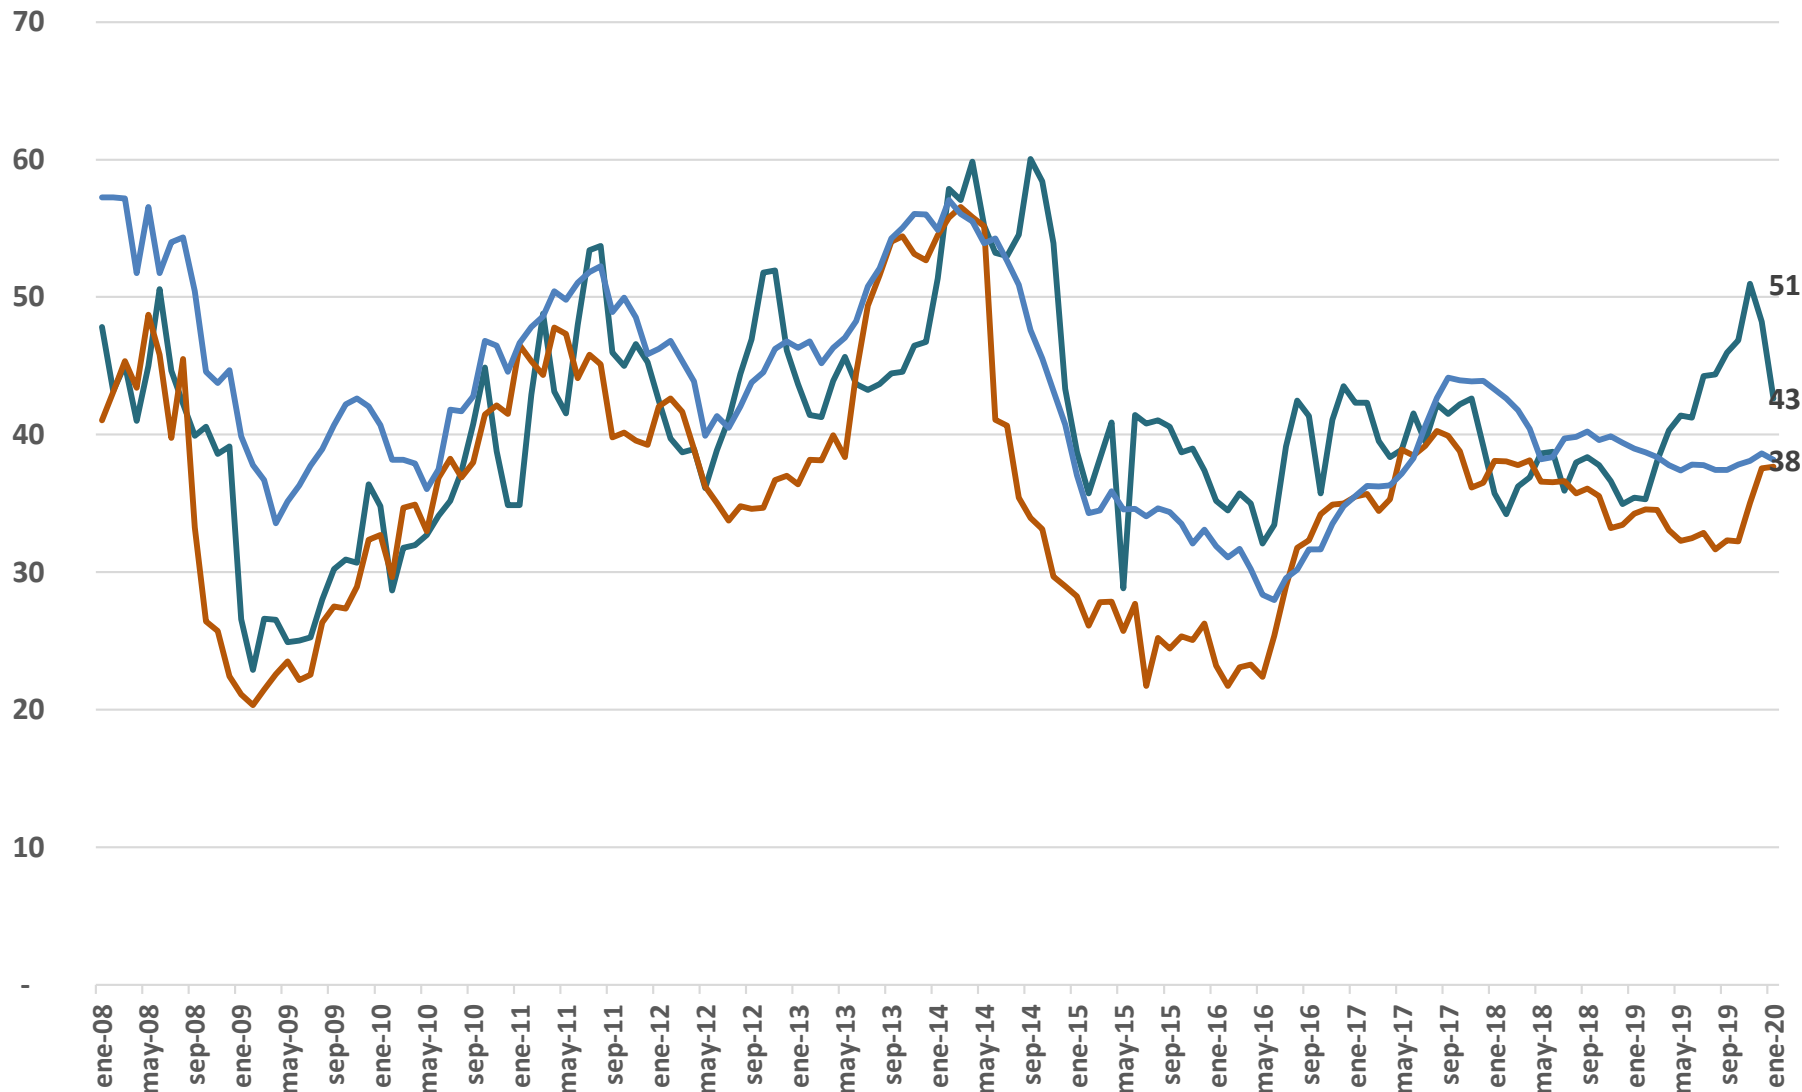

COSTA RICA

CÁMARA
NACIONAL DE
PRODUCTORES
DE LECHE

Precios de la Leche Pagados al Productor Internacionalmente

Precio pagado al productor en Estados Unidos, Europa y Nueva Zelanda. Valores en centavos de dólar por kg. Enero 2008 - enero 2020.

— EE.UU. — N.Zelanda — Europa

Fuente: CNPL con datos Milkprices.nl, 2020.