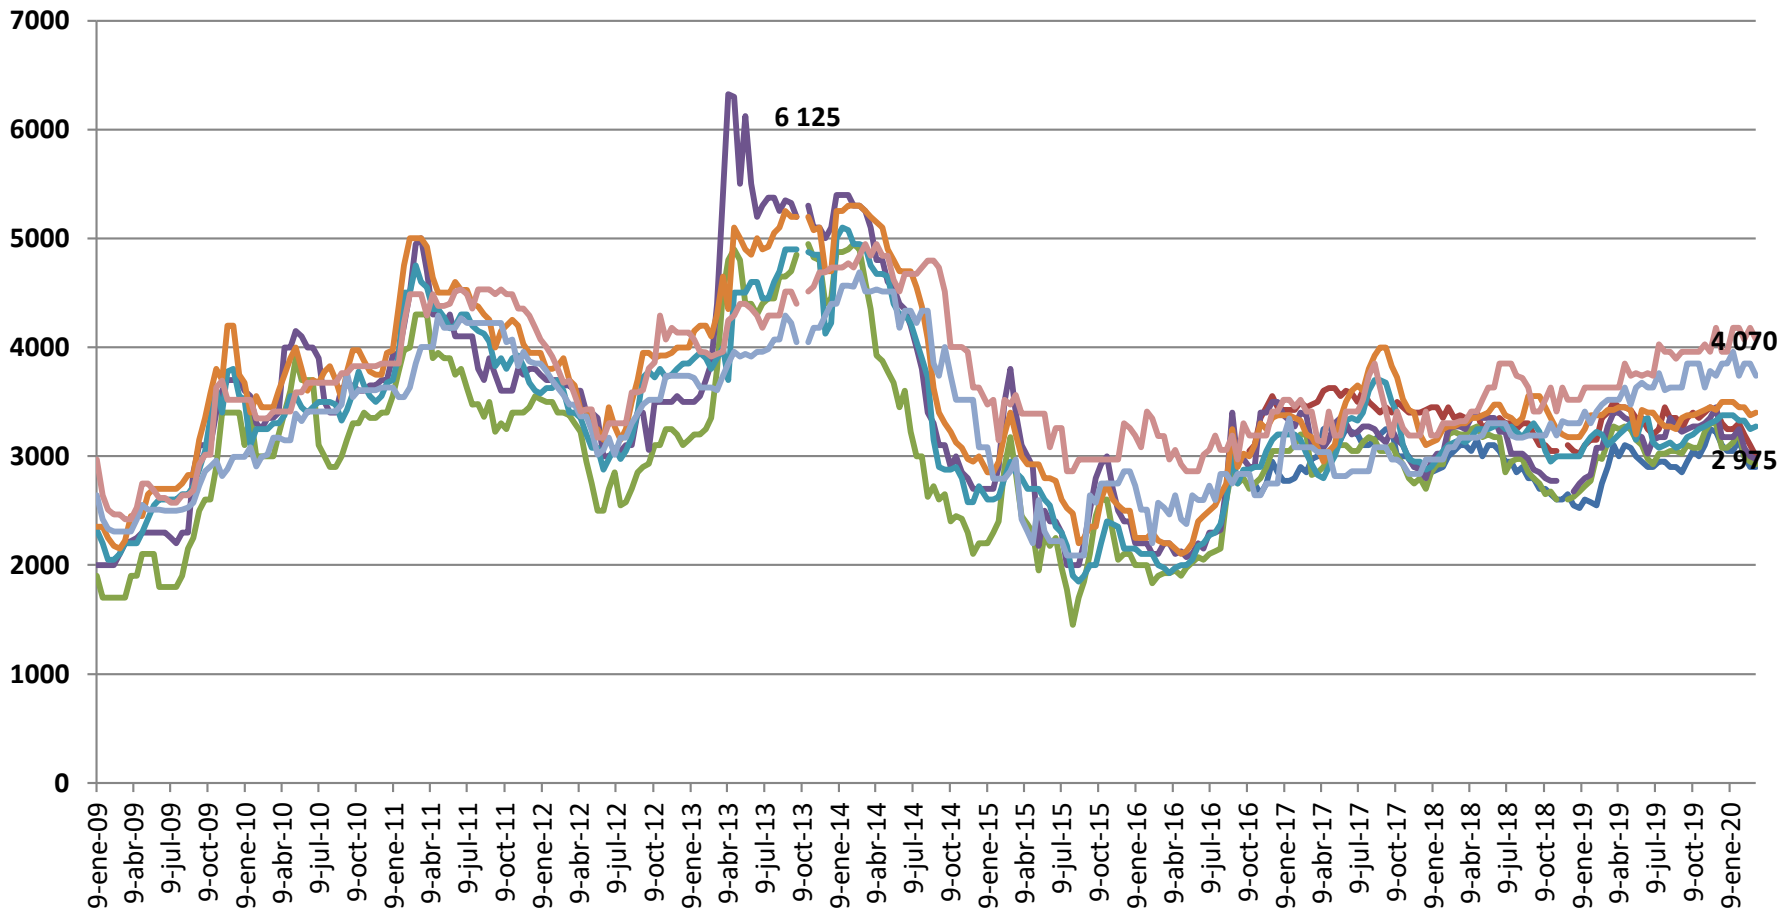

**CÁMARA
NACIONAL DE
PRODUCTORES
DE LECHE**

COSTA RICA

Precios Internacionales Mayoristas de la Leche

Precio mayorista de leche descremada en polvo. Comportamiento quincenal.

Dólar por TM. Enero 2009 – 13 de marzo 2020.

Nota: Nota la información del 11 de octubre del 2013 no está disponible, ya que en esas fechas USDA estuvo cerrada.

Fuente: CNPL con datos USDA, 2020.

Precio mayorista de leche entera en polvo. Comportamiento quincenal.

Dólar por TM. Enero 2009 – 13 de marzo 2020.

- Sudamérica Mín
- Sudamérica Máx
- Oceanía Mín
- Oceanía Máx
- UE Mín
- UE Máx
- EE.UU. (planta proceso) Mín
- EE.UU. (planta proceso) Máx

Nota: Nota la información del 11 de octubre del 2013 no está disponible, ya que en esas fechas USDA estuvo cerrada.