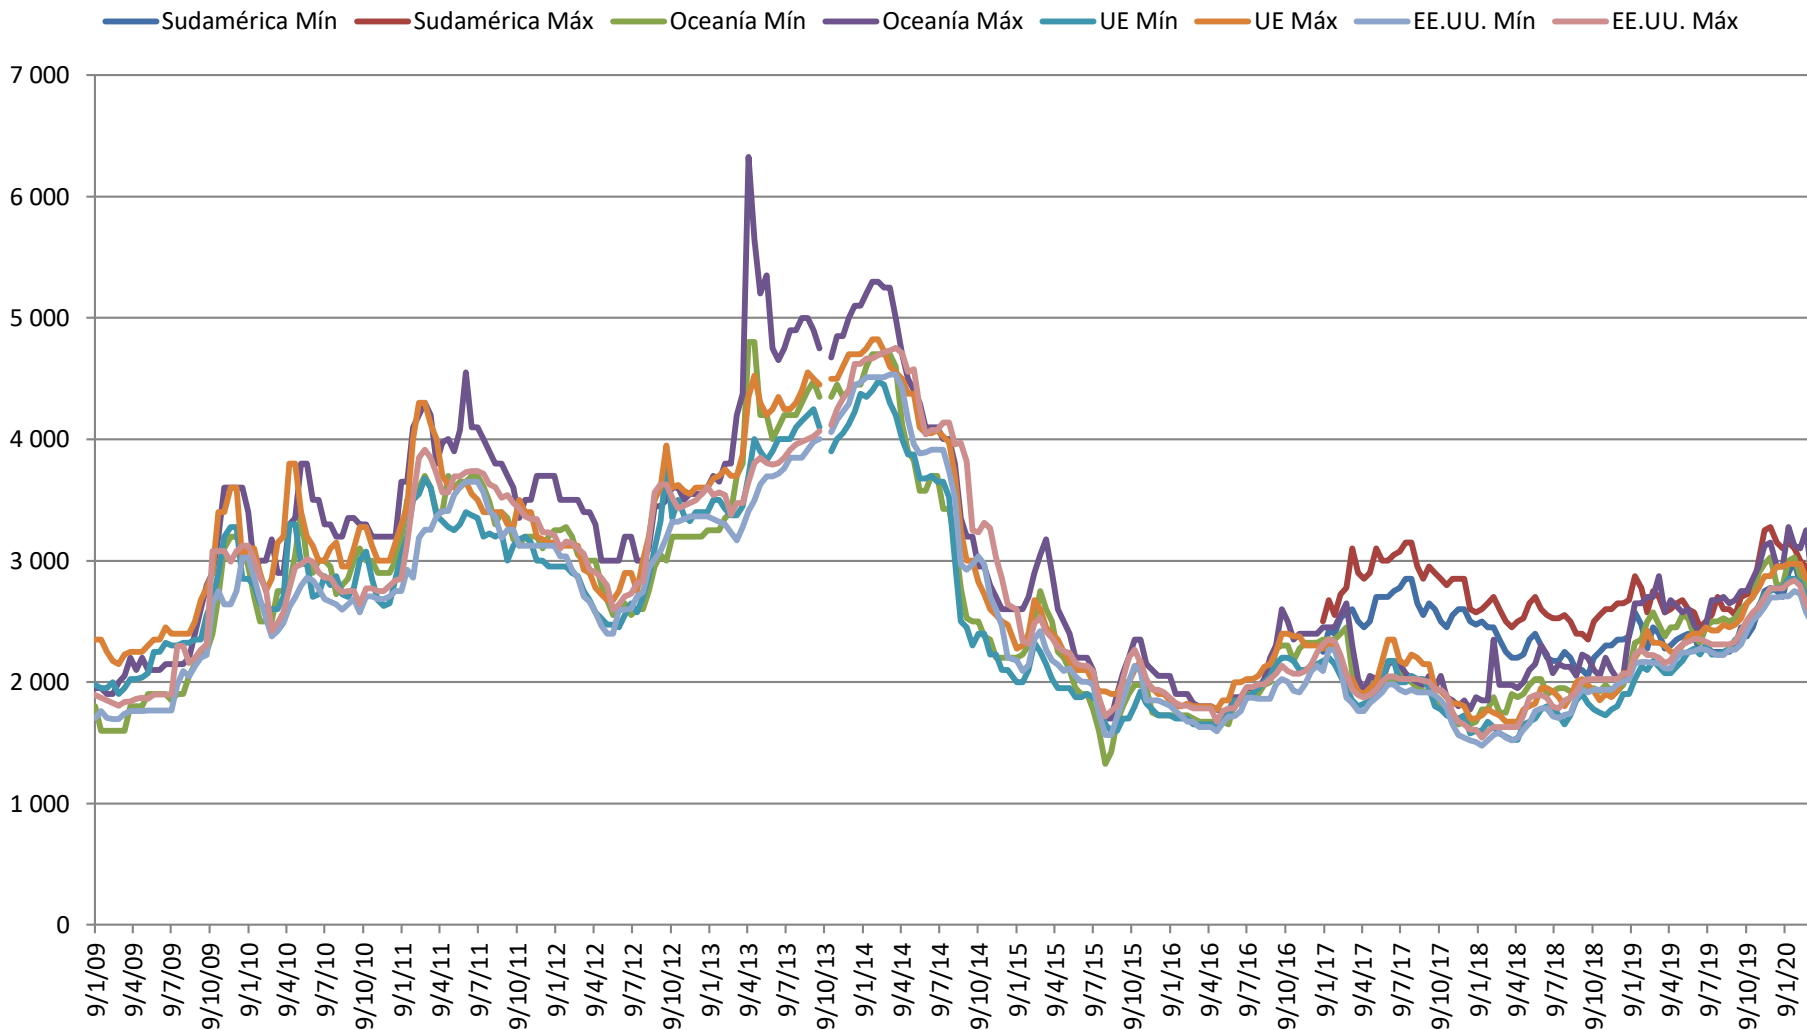

**CÁMARA
NACIONAL DE
PRODUCTORES
DE LECHE**

COSTA RICA

Precios Internacionales Mayoristas de la Leche

Precio mayorista de leche descremada en polvo. Comportamiento quincenal.

Dólar por TM. Enero 2009 – 13 de marzo 2020.

Nota: Nota la información del 11 de octubre del 2013 no está disponible, ya que en esas fechas USDA estuvo cerrada.

Fuente: CNPL con datos USDA, 2020.

Precio mayorista de leche entera en polvo. Comportamiento quincenal.

Dólar por TM. Enero 2009 – 13 de marzo 2020.

- Sudamérica Mín
- Sudamérica Máx
- Oceanía Mín
- Oceanía Máx
- UE Mín
- UE Máx
- EE.UU. (planta proceso) Mín
- EE.UU. (planta proceso) Máx

Nota: Nota la información del 11 de octubre del 2013 no está disponible, ya que en esas fechas USDA estuvo cerrada.