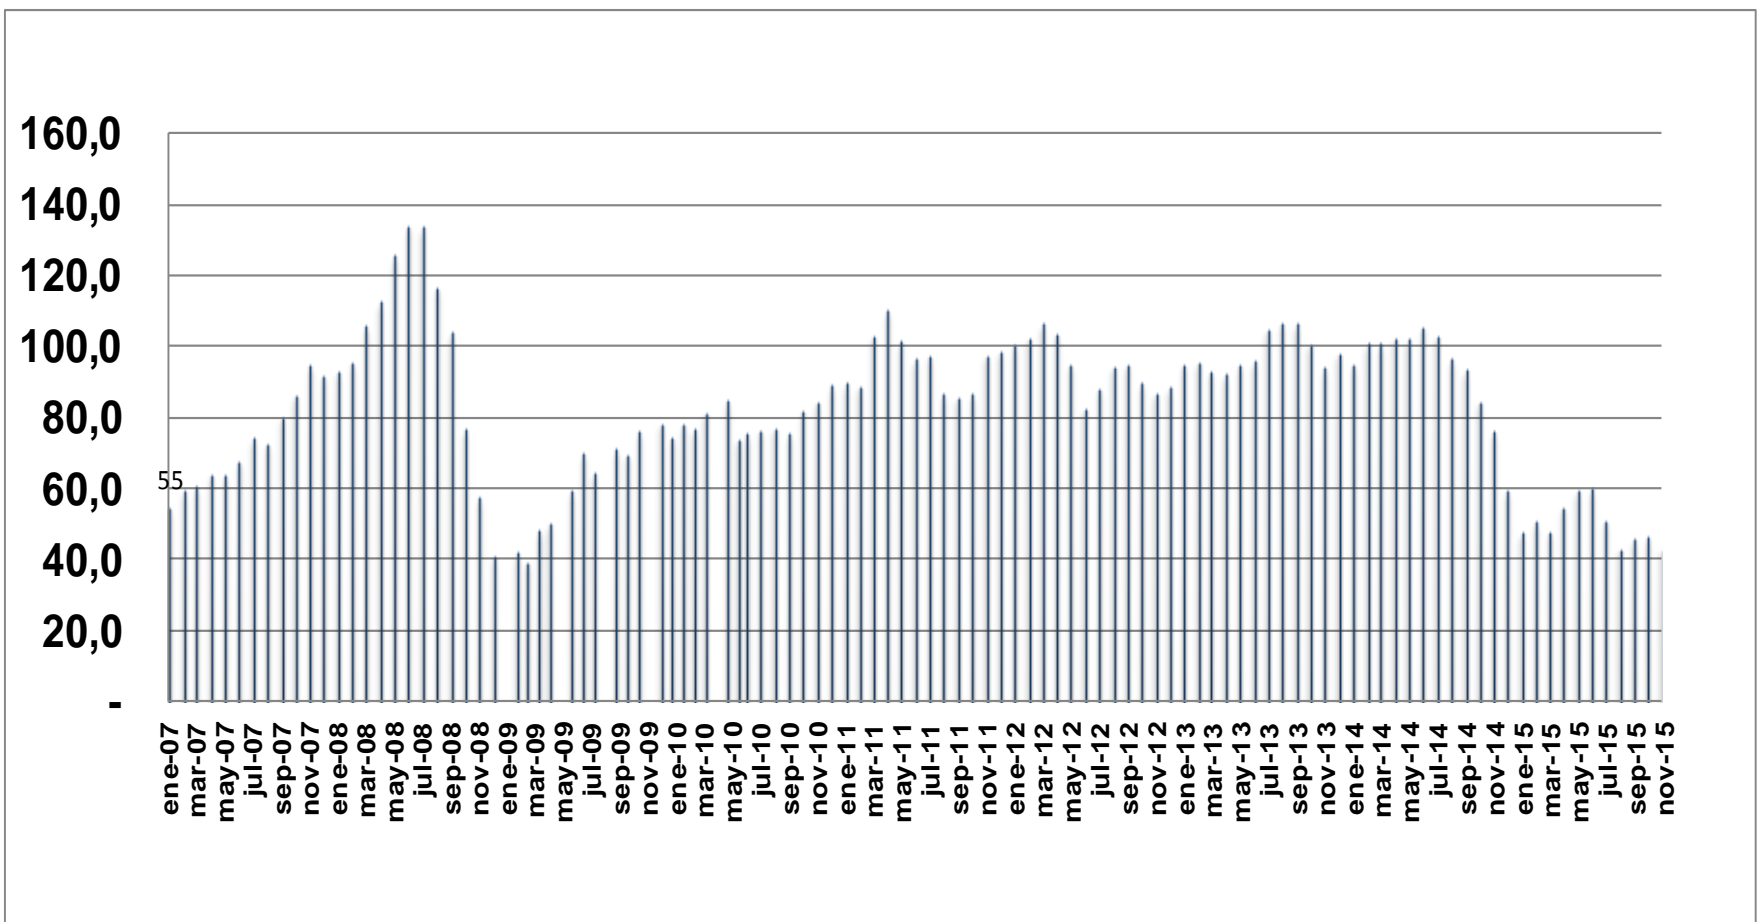

Precio del petróleo WTI. Dólar por barril. Ene 2007 – Nov 2015.

Fuente: Pinksheet - FAO, 2015.