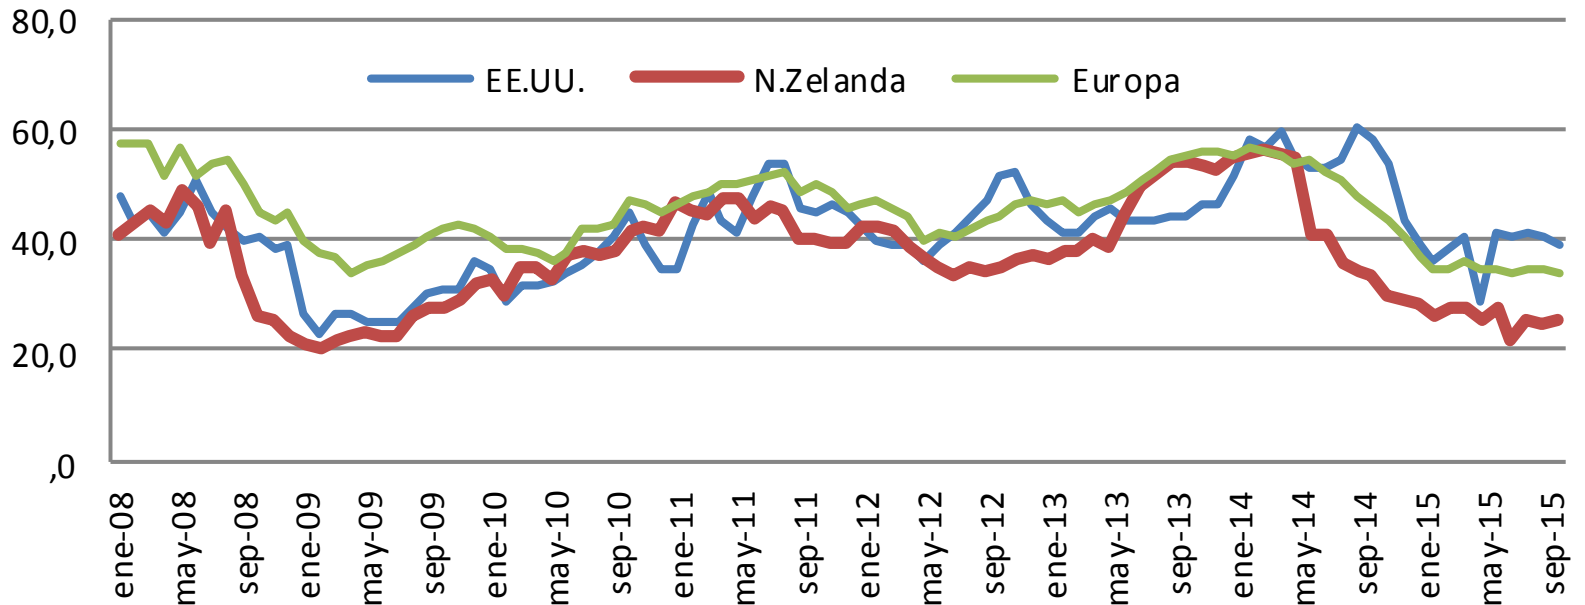

COSTA RICA

**CÁMARA
NACIONAL DE
PRODUCTORES
DE LECHE**

Precios de la Leche Pagados al Productor Internacionalmente

**Comportamiento del precio al productor en países seleccionados.
Valores US\$/100 Kg.
Enero 2008 – Octubre 2015.**

Fuente: CNPL con datos Milkprices.nl, 2015.