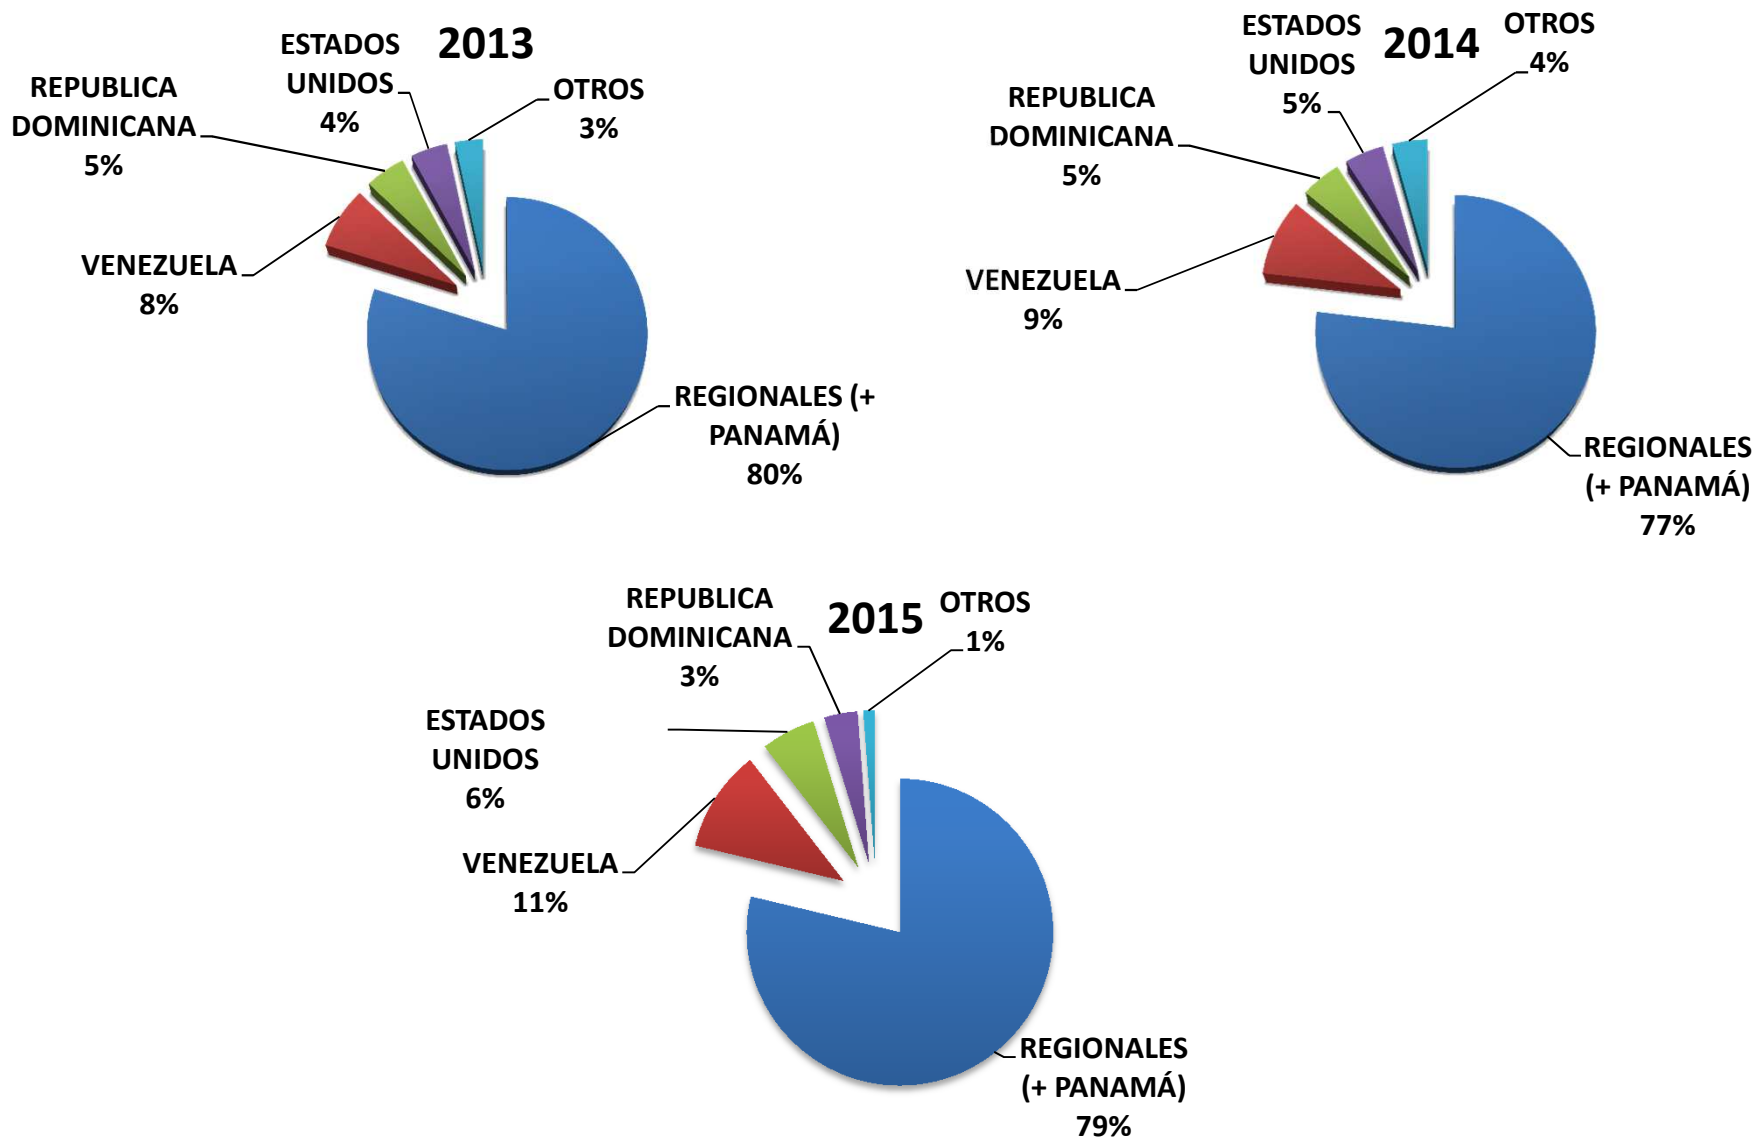

CÁMARA  
NACIONAL DE  
PRODUCTORES  
DE LECHE

COSTA RICA

FEDERACIÓN CENTROAMERICANA DEL SECTOR LÁCTEO

## Destino de las Exportaciones

# Centroamérica: Destino de las exportaciones de productos lácteos

(Porcentaje según Valor FOB U\$S)

Fuente: CNPL con datos Penta-Transaction 2017

# Centroamérica: Destino de las exportaciones de productos lácteos

(Porcentaje según volumen Kg Brutos)

Fuente: CNPL con datos Penta-Transaction 2017